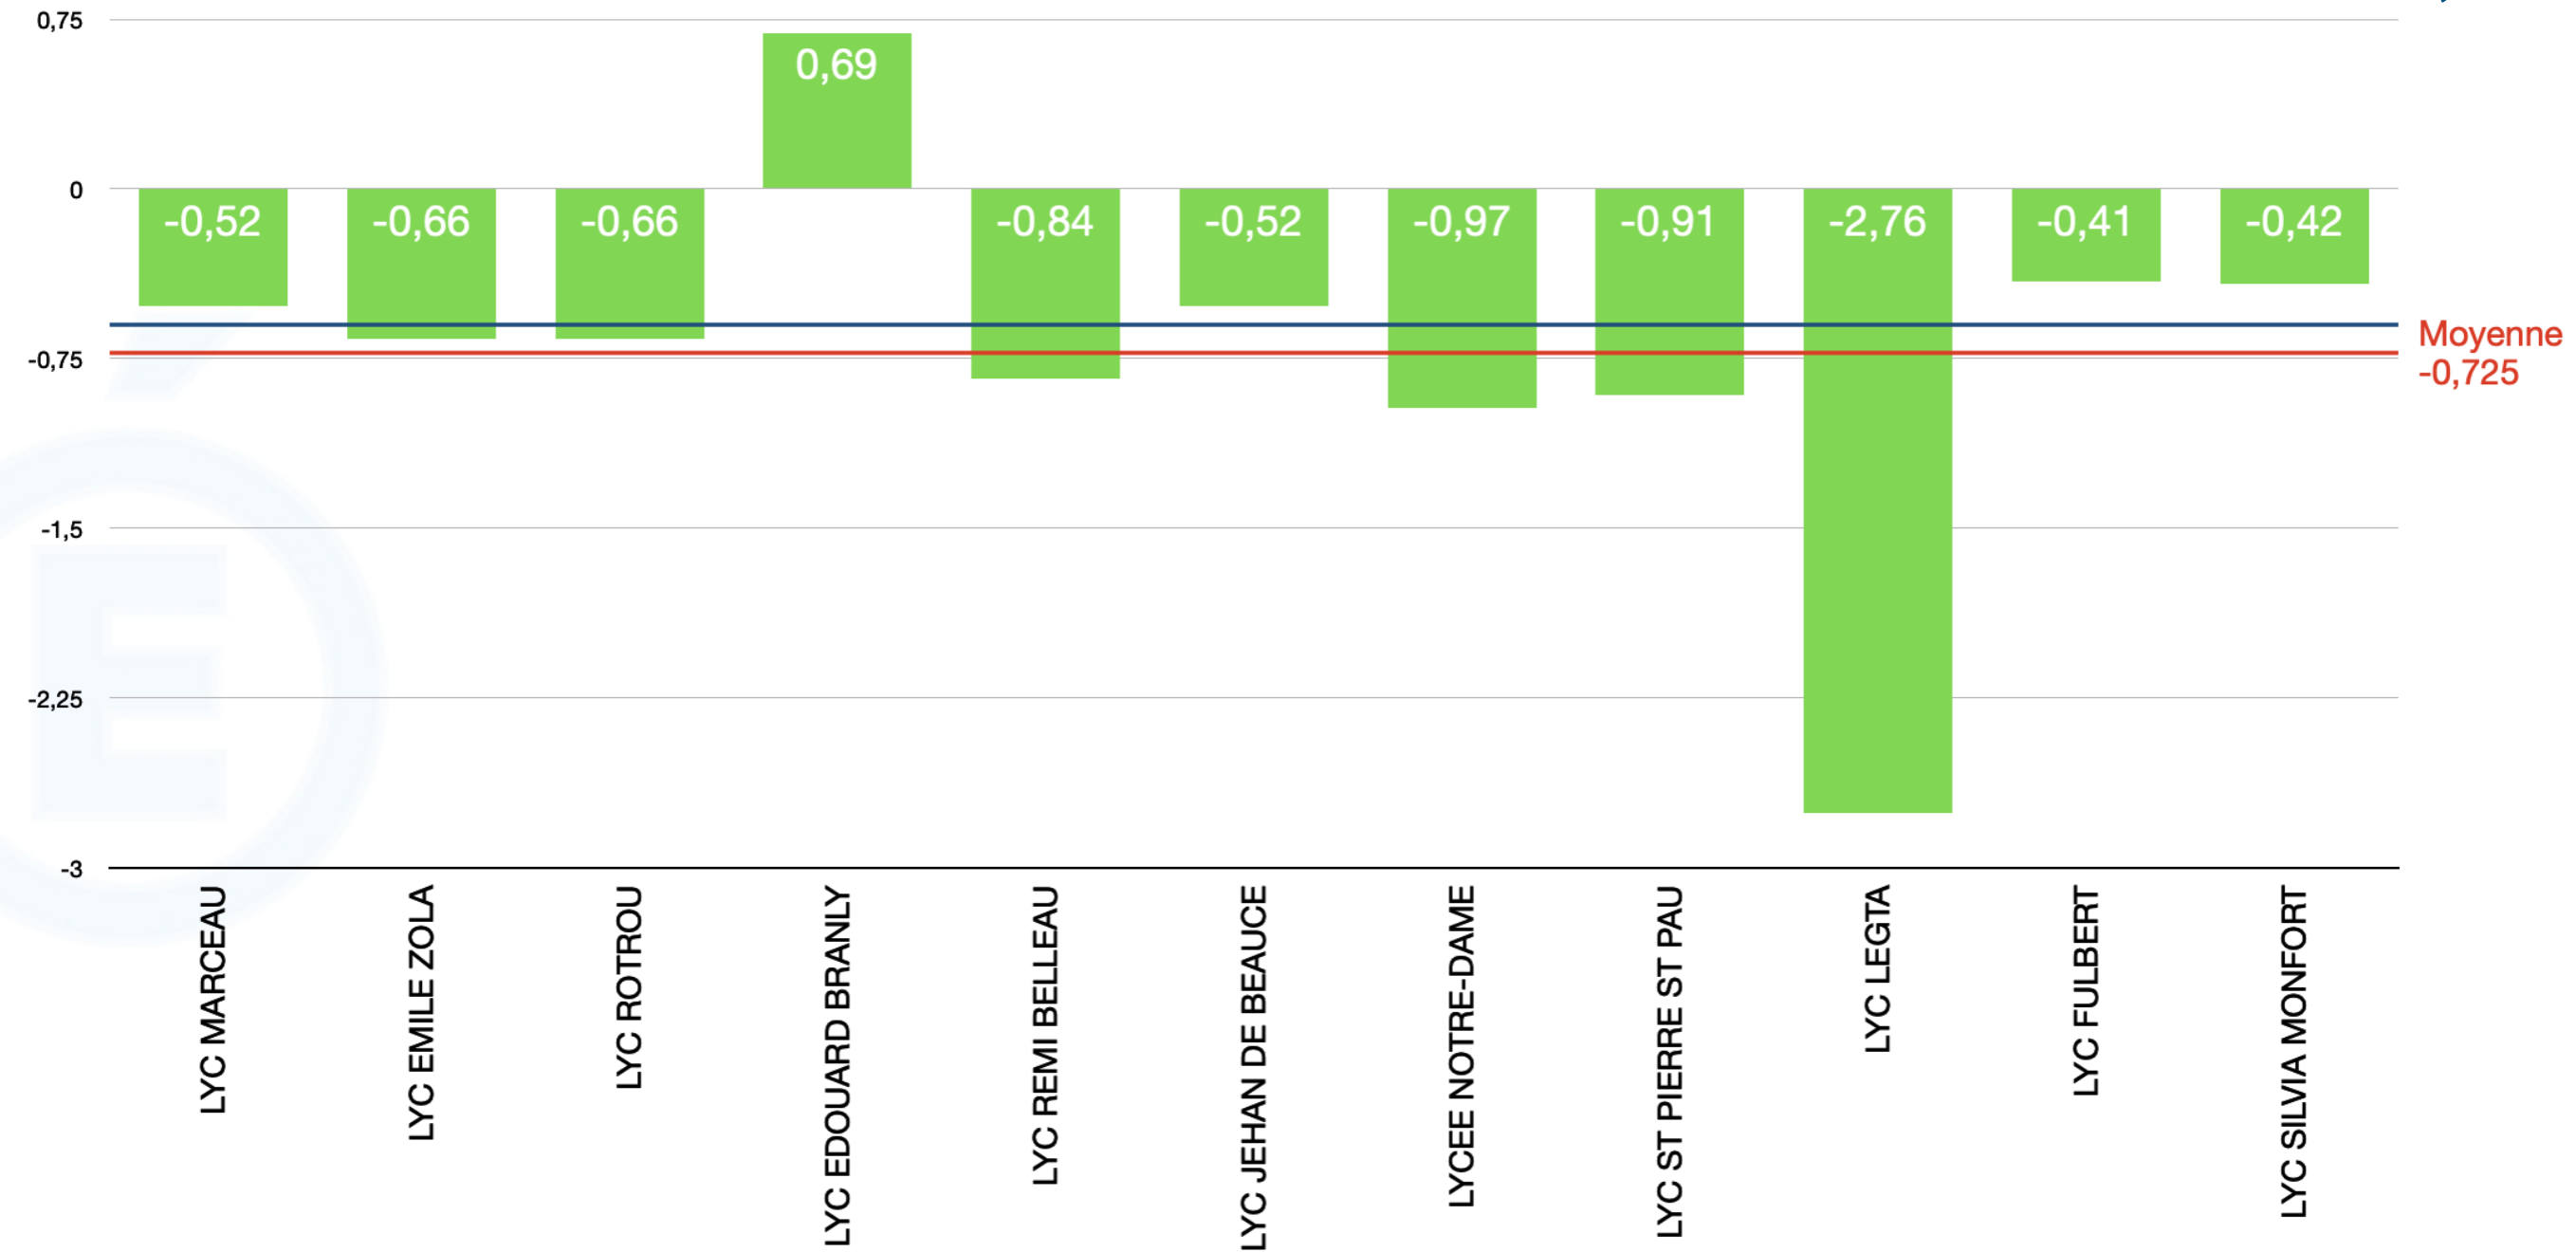

Niveau Départemental

DIFFÉRENTIEL MOYENNES FILLES -GARÇONS: 18

LGT

Niveau Départemental

2020-2021

DIFFÉRENTIEL MOYENNES FILLES - GARÇONS: 28

LGT

2020-2021

Niveau Départemental

ACAD:
-0,6

DIFFÉRENTIEL MOYENNES FILLES - GARÇONS: 36

LGT

Niveau Départemental

2020-2021

DIFFÉRENTIEL MOYENNES FILLES -GARÇONS: 37

LGT