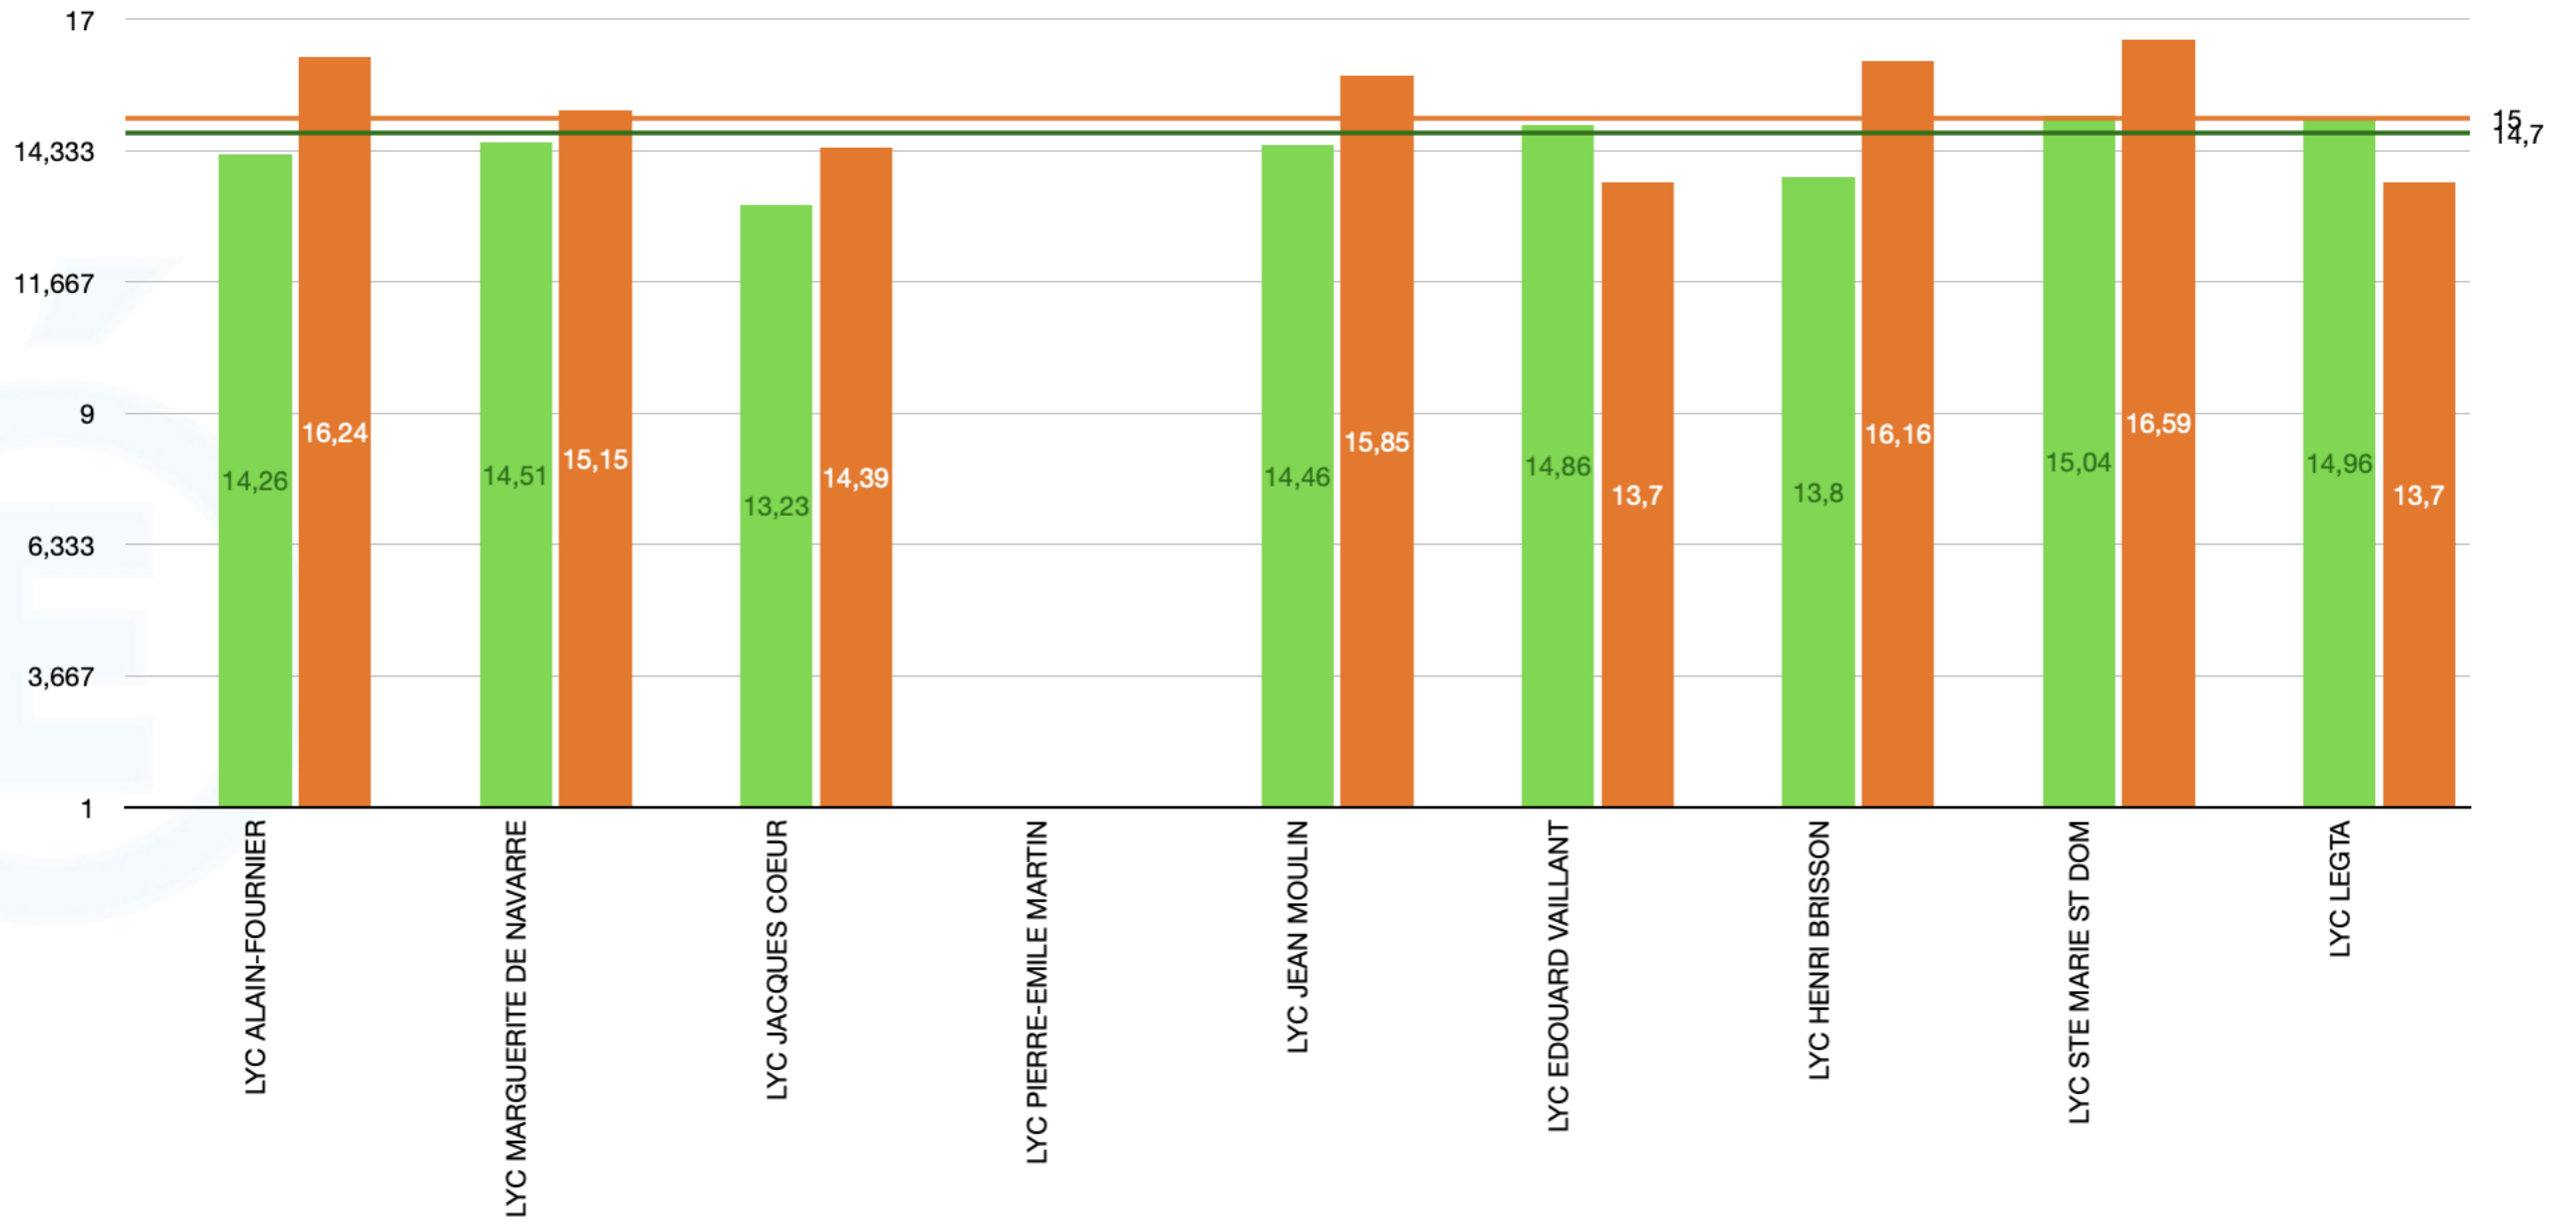

2020-2021

MOYENNES FILLES -GARÇONS: 18

LGT

Niveau Départemental

F

M