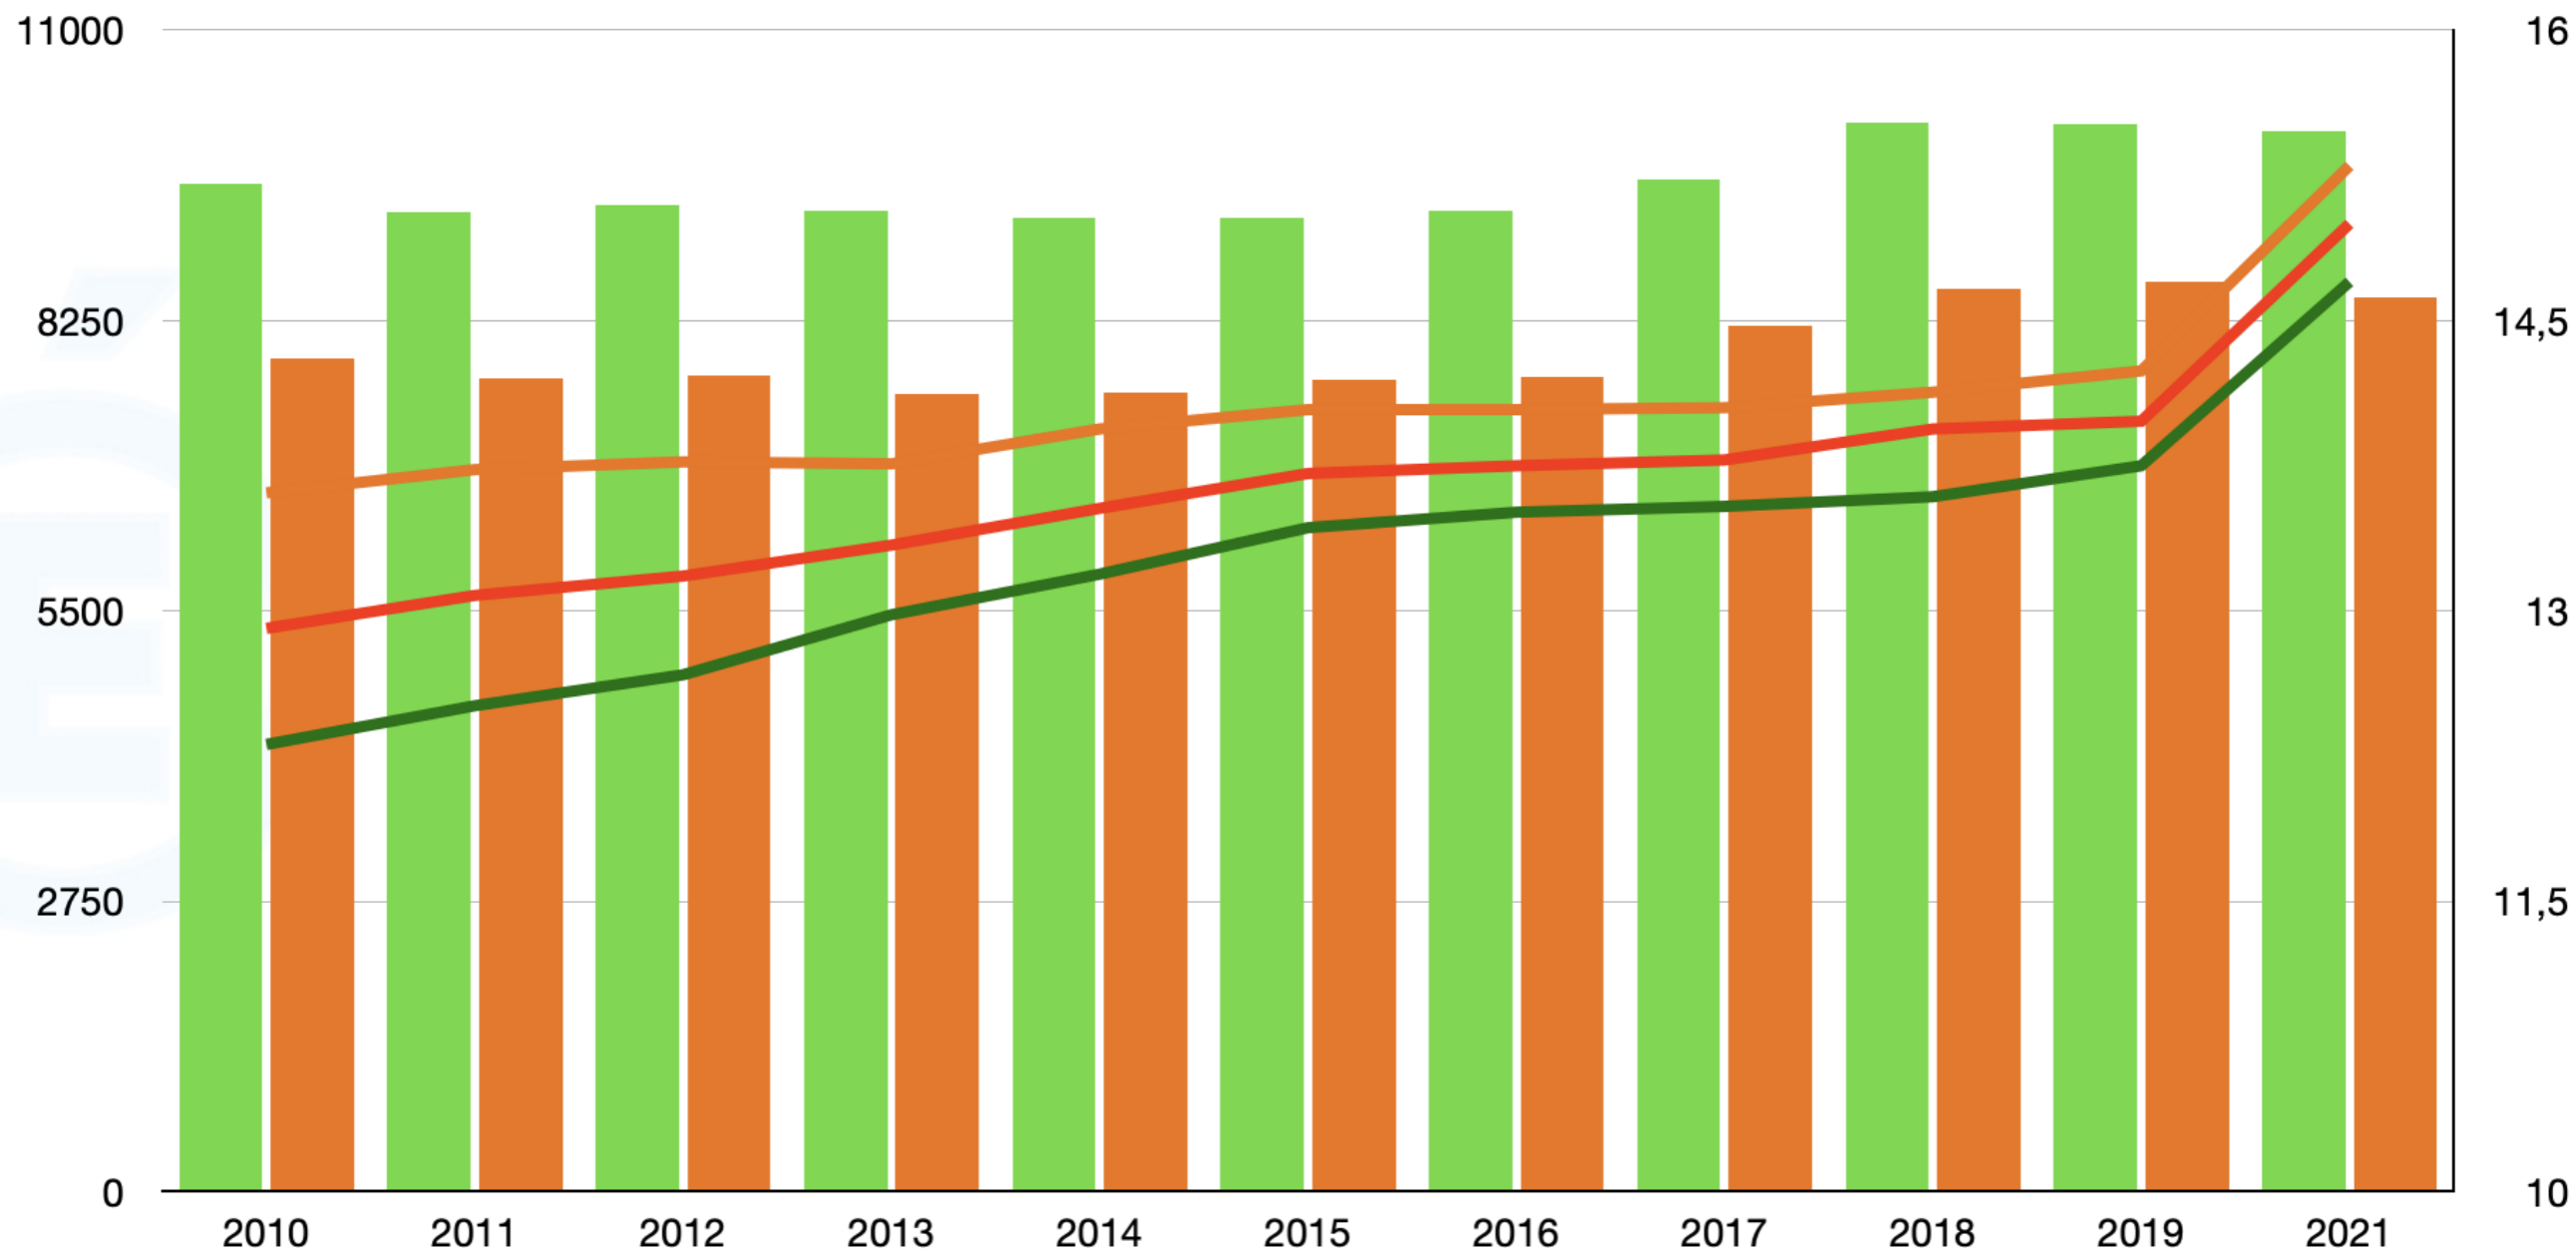

Session 2021

Dossiers de rentrée

Baccalauréat Général et technologique

Filières Professionnelles

Inspection Pédagogique Régionale d' E.P.S.

Académie d'Orléans-Tours.

2020-2021

Sexe	Renseignée	Non renseignée	Inscrits	Moyenne	MOYENNE 2021
Féminin	9928	116	10044	14.70/20	15,00/20
Masculin	8275	195	8470	15.30/20	
Total	18203	311	18514	-	

Sexe	Renseignée	Non renseignée	Totaux
Féminin	9928	116	1,2 %
Masculin	8275	195	2,3 %
Total	18203	311	3,5 %

ÉVOLUTION DES MOYENNES D'EPS AU BACCALAURÉAT

LGT

2020-2021

Niveau Académique

— Moy NAT

■ Moy ACAD

ÉVOLUTION DES MOYENNES D'EPS ET EFFECTIFS

LGT

2020-2021

Niveau Académique

Effectif Filles Effectif Garçons Moy Filles Moy Garçons Moyenne générale académique

ÉVOLUTION DIFFÉRENTIEL DE MOYENNES FILLES-GARÇONS

LGT

Niveau Académique

2020-2021

Féminin	25	0,2 %
Masculin	14	
Total	39	

FILLES

Note < 10	257	2,6 %
> 10	9928	

GARÇONS

Note < 10	176	2,1 %
> 10	8275	

● Note < 10 ● > 10

● Note < 10 ● > 10

2020-2021