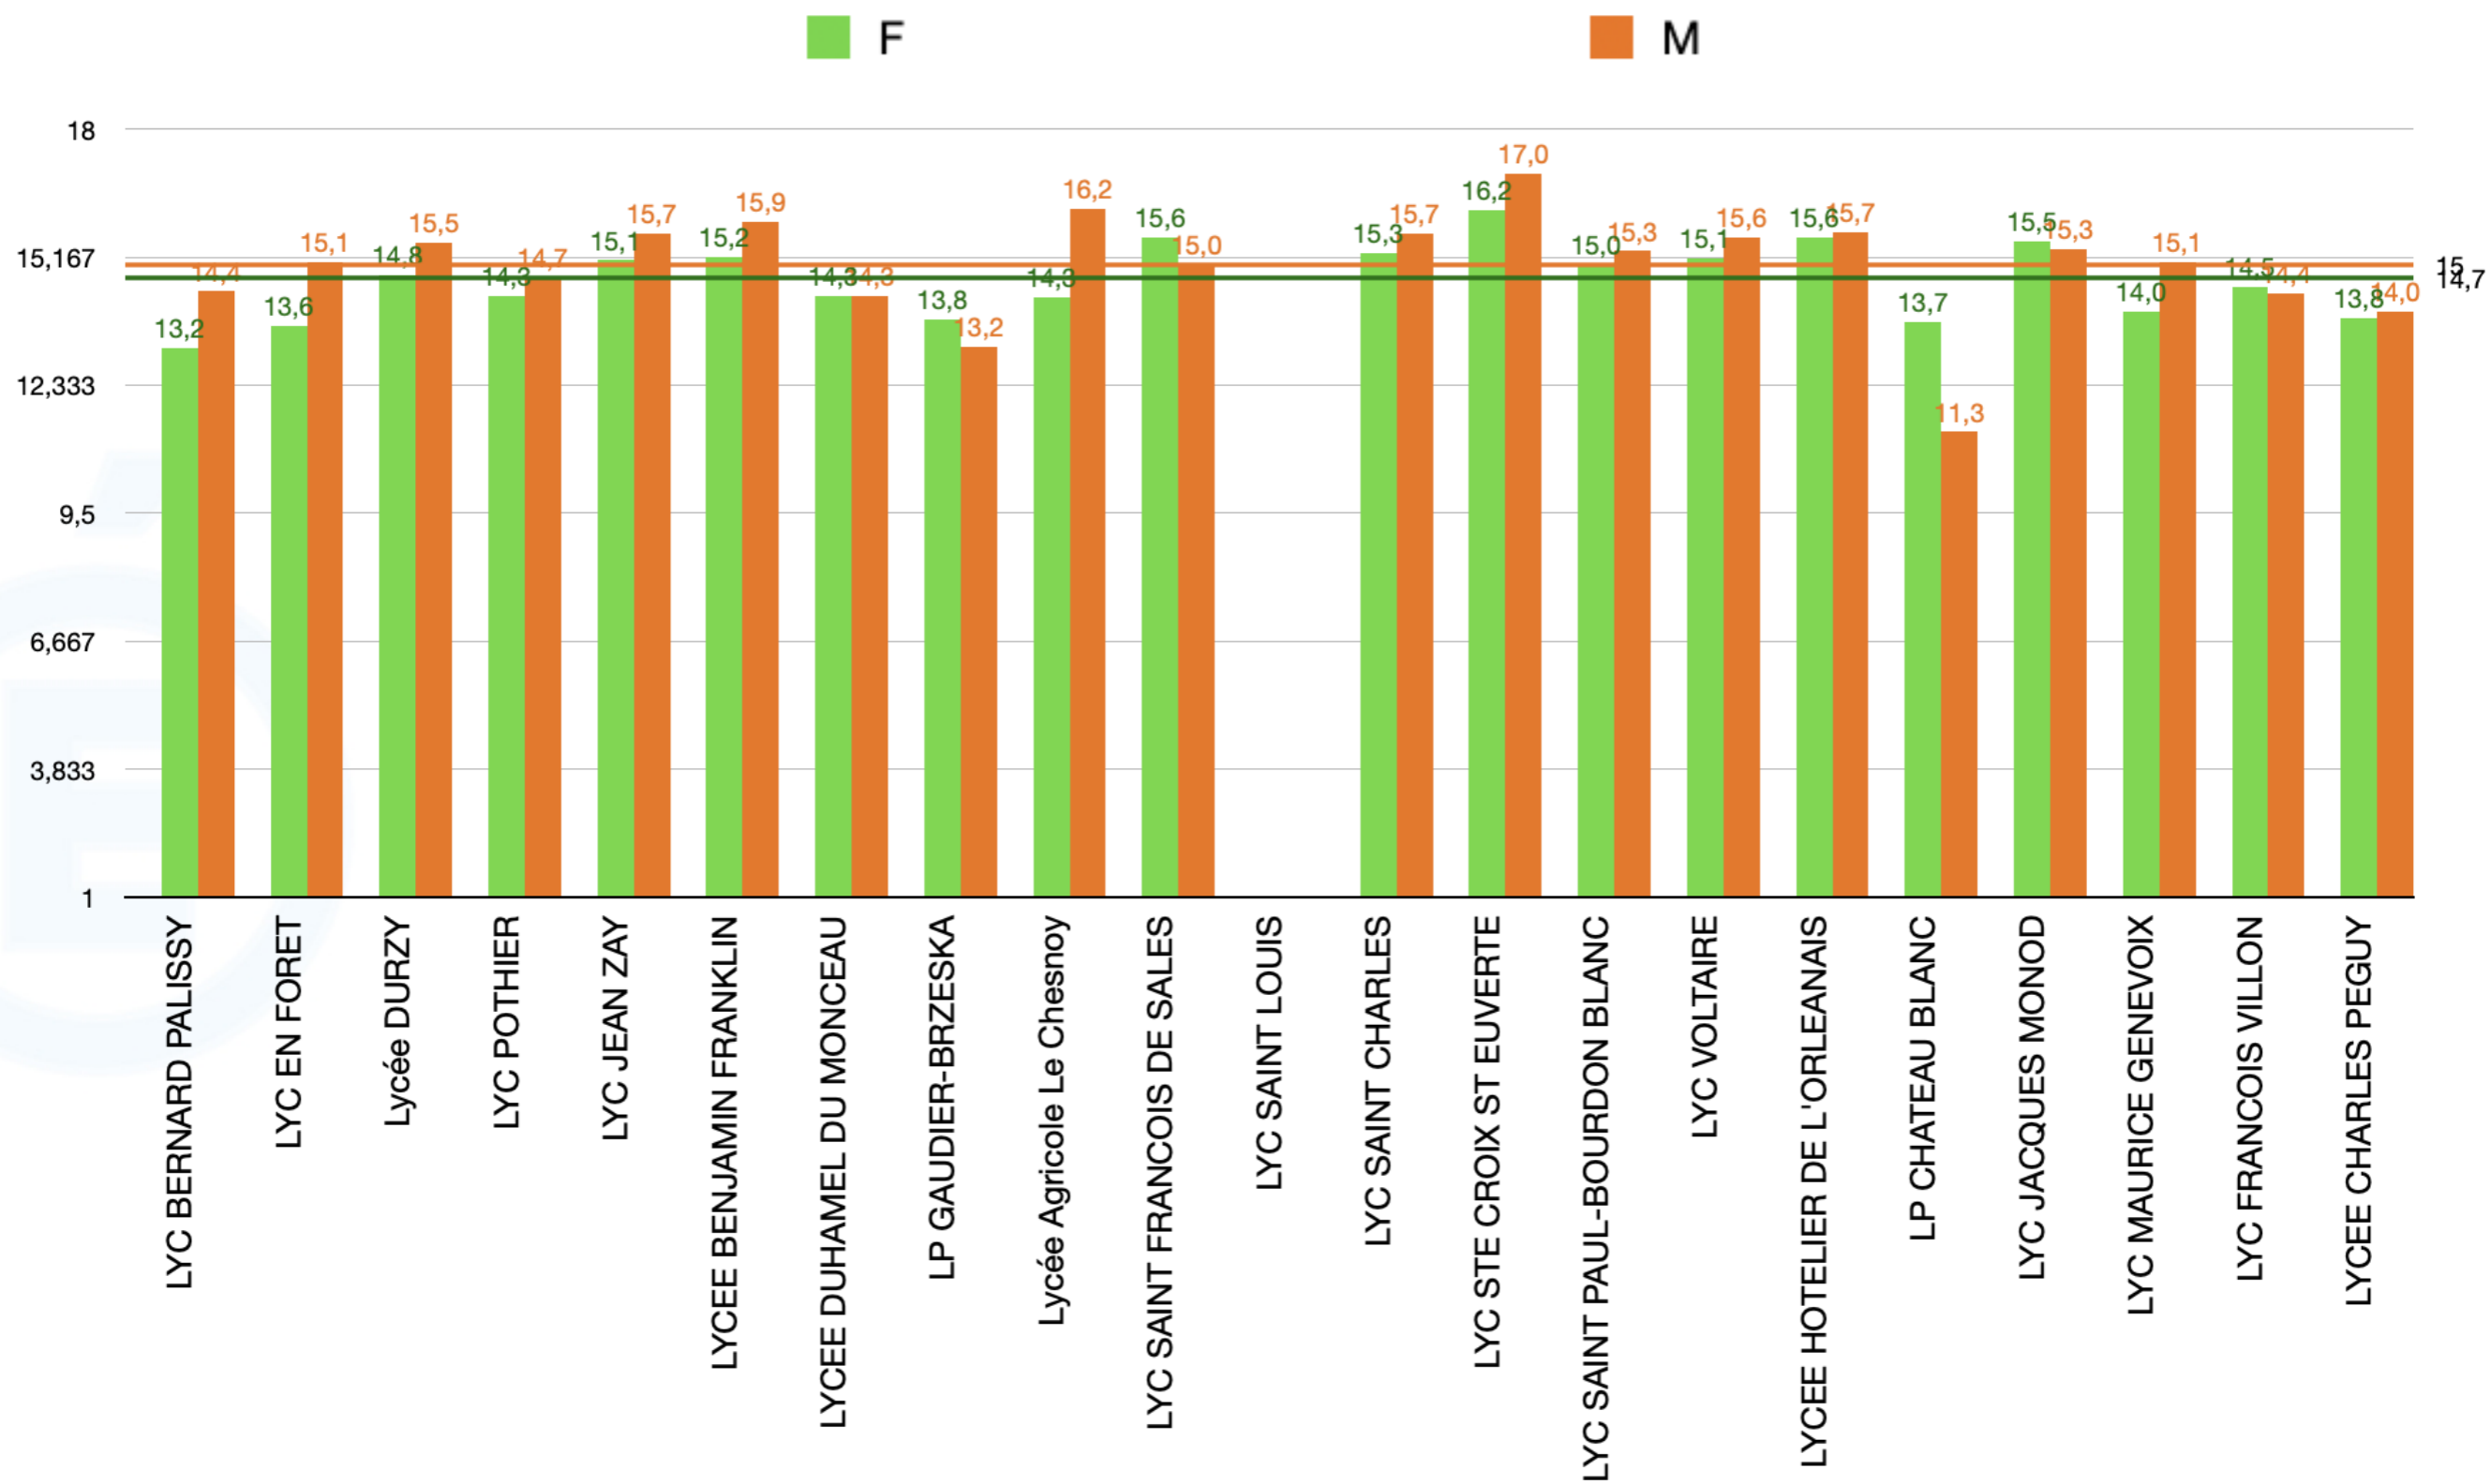

Niveau Départemental

2020-2021

MOYENNES FILLES-GARÇONS: 41

LGT

Niveau Départemental

2020-2021

MOYENNES FILLES -GARÇONS: 45

LGT

Niveau Départemental

DIFFÉRENTIEL MOYENNES FILLES -GARÇONS: 18

LGT

Niveau Départemental

2020-2021

DIFFÉRENTIEL MOYENNES FILLES - GARÇONS: 28

LGT

2020-2021