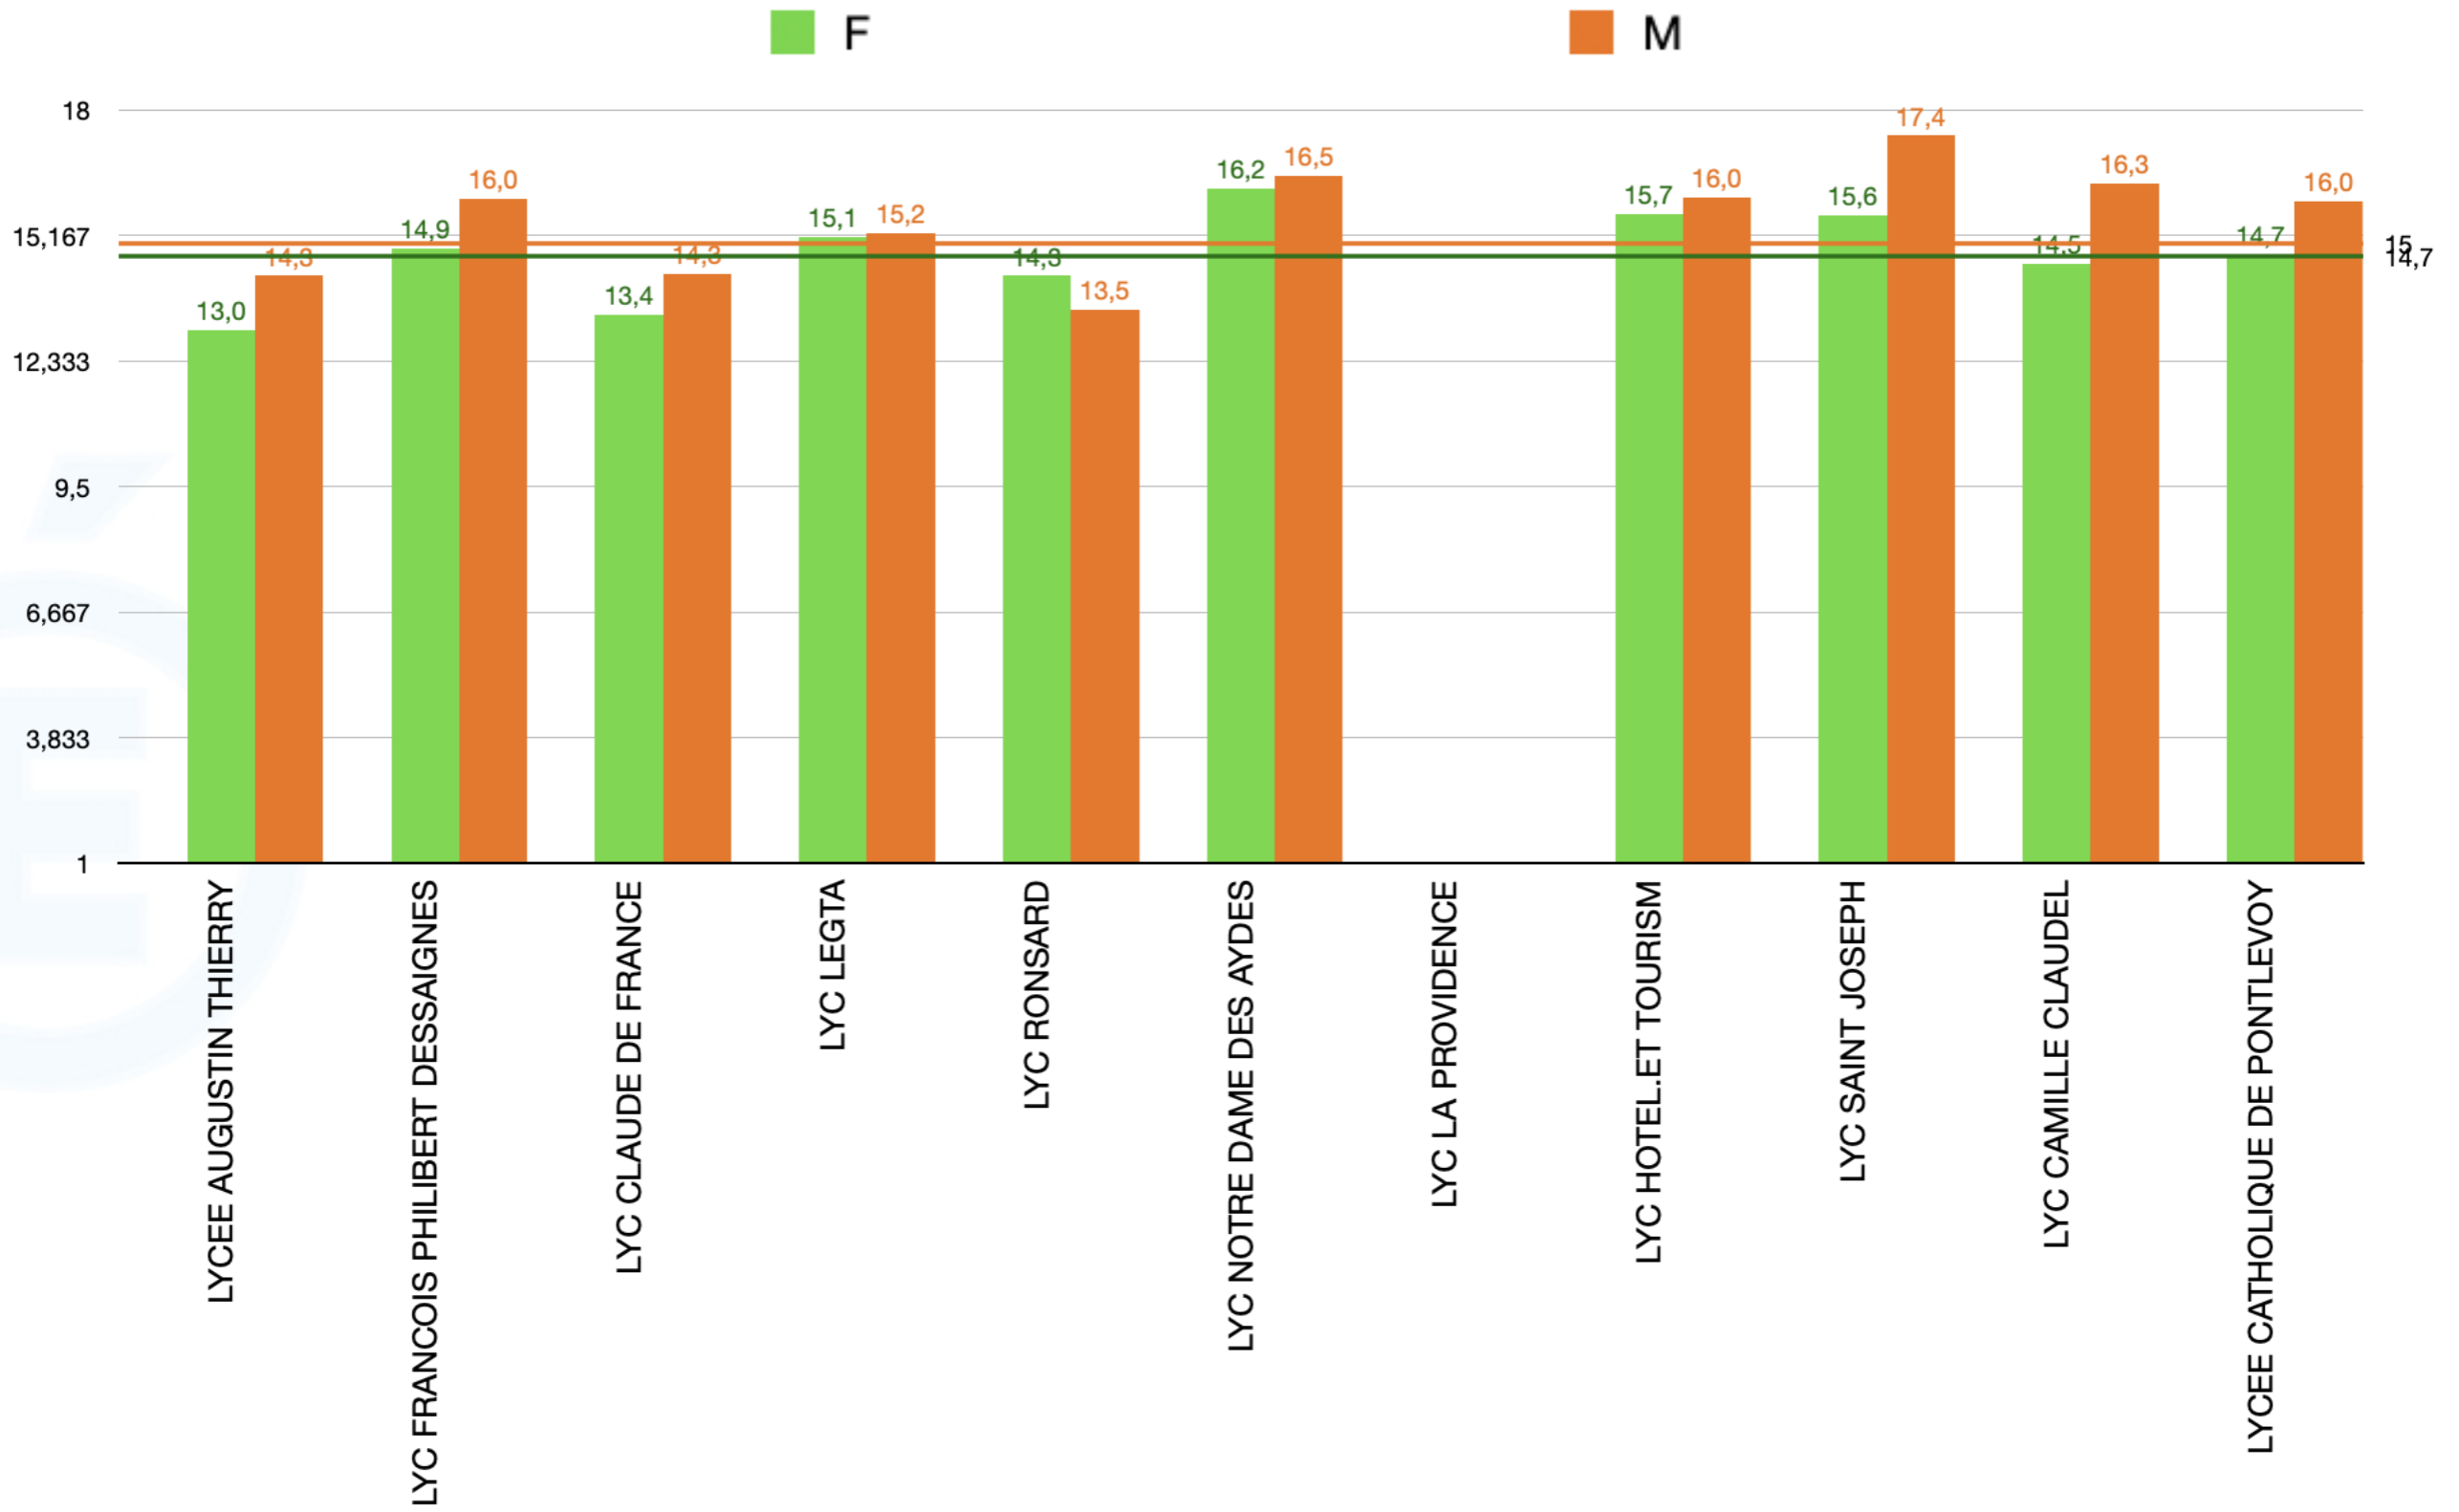

Niveau Départemental

2020-2021

MOYENNES FILLES-GARÇONS: 41

LGT

Niveau Départemental

2020-2021

MOYENNES FILLES -GARÇONS: 45

LGT

Niveau Départemental

DIFFÉRENTIEL MOYENNES FILLES -GARÇONS: 18

LGT

Niveau Départemental

2020-2021

DIFFÉRENTIEL MOYENNES FILLES - GARÇONS: 28

LGT

2020-2021