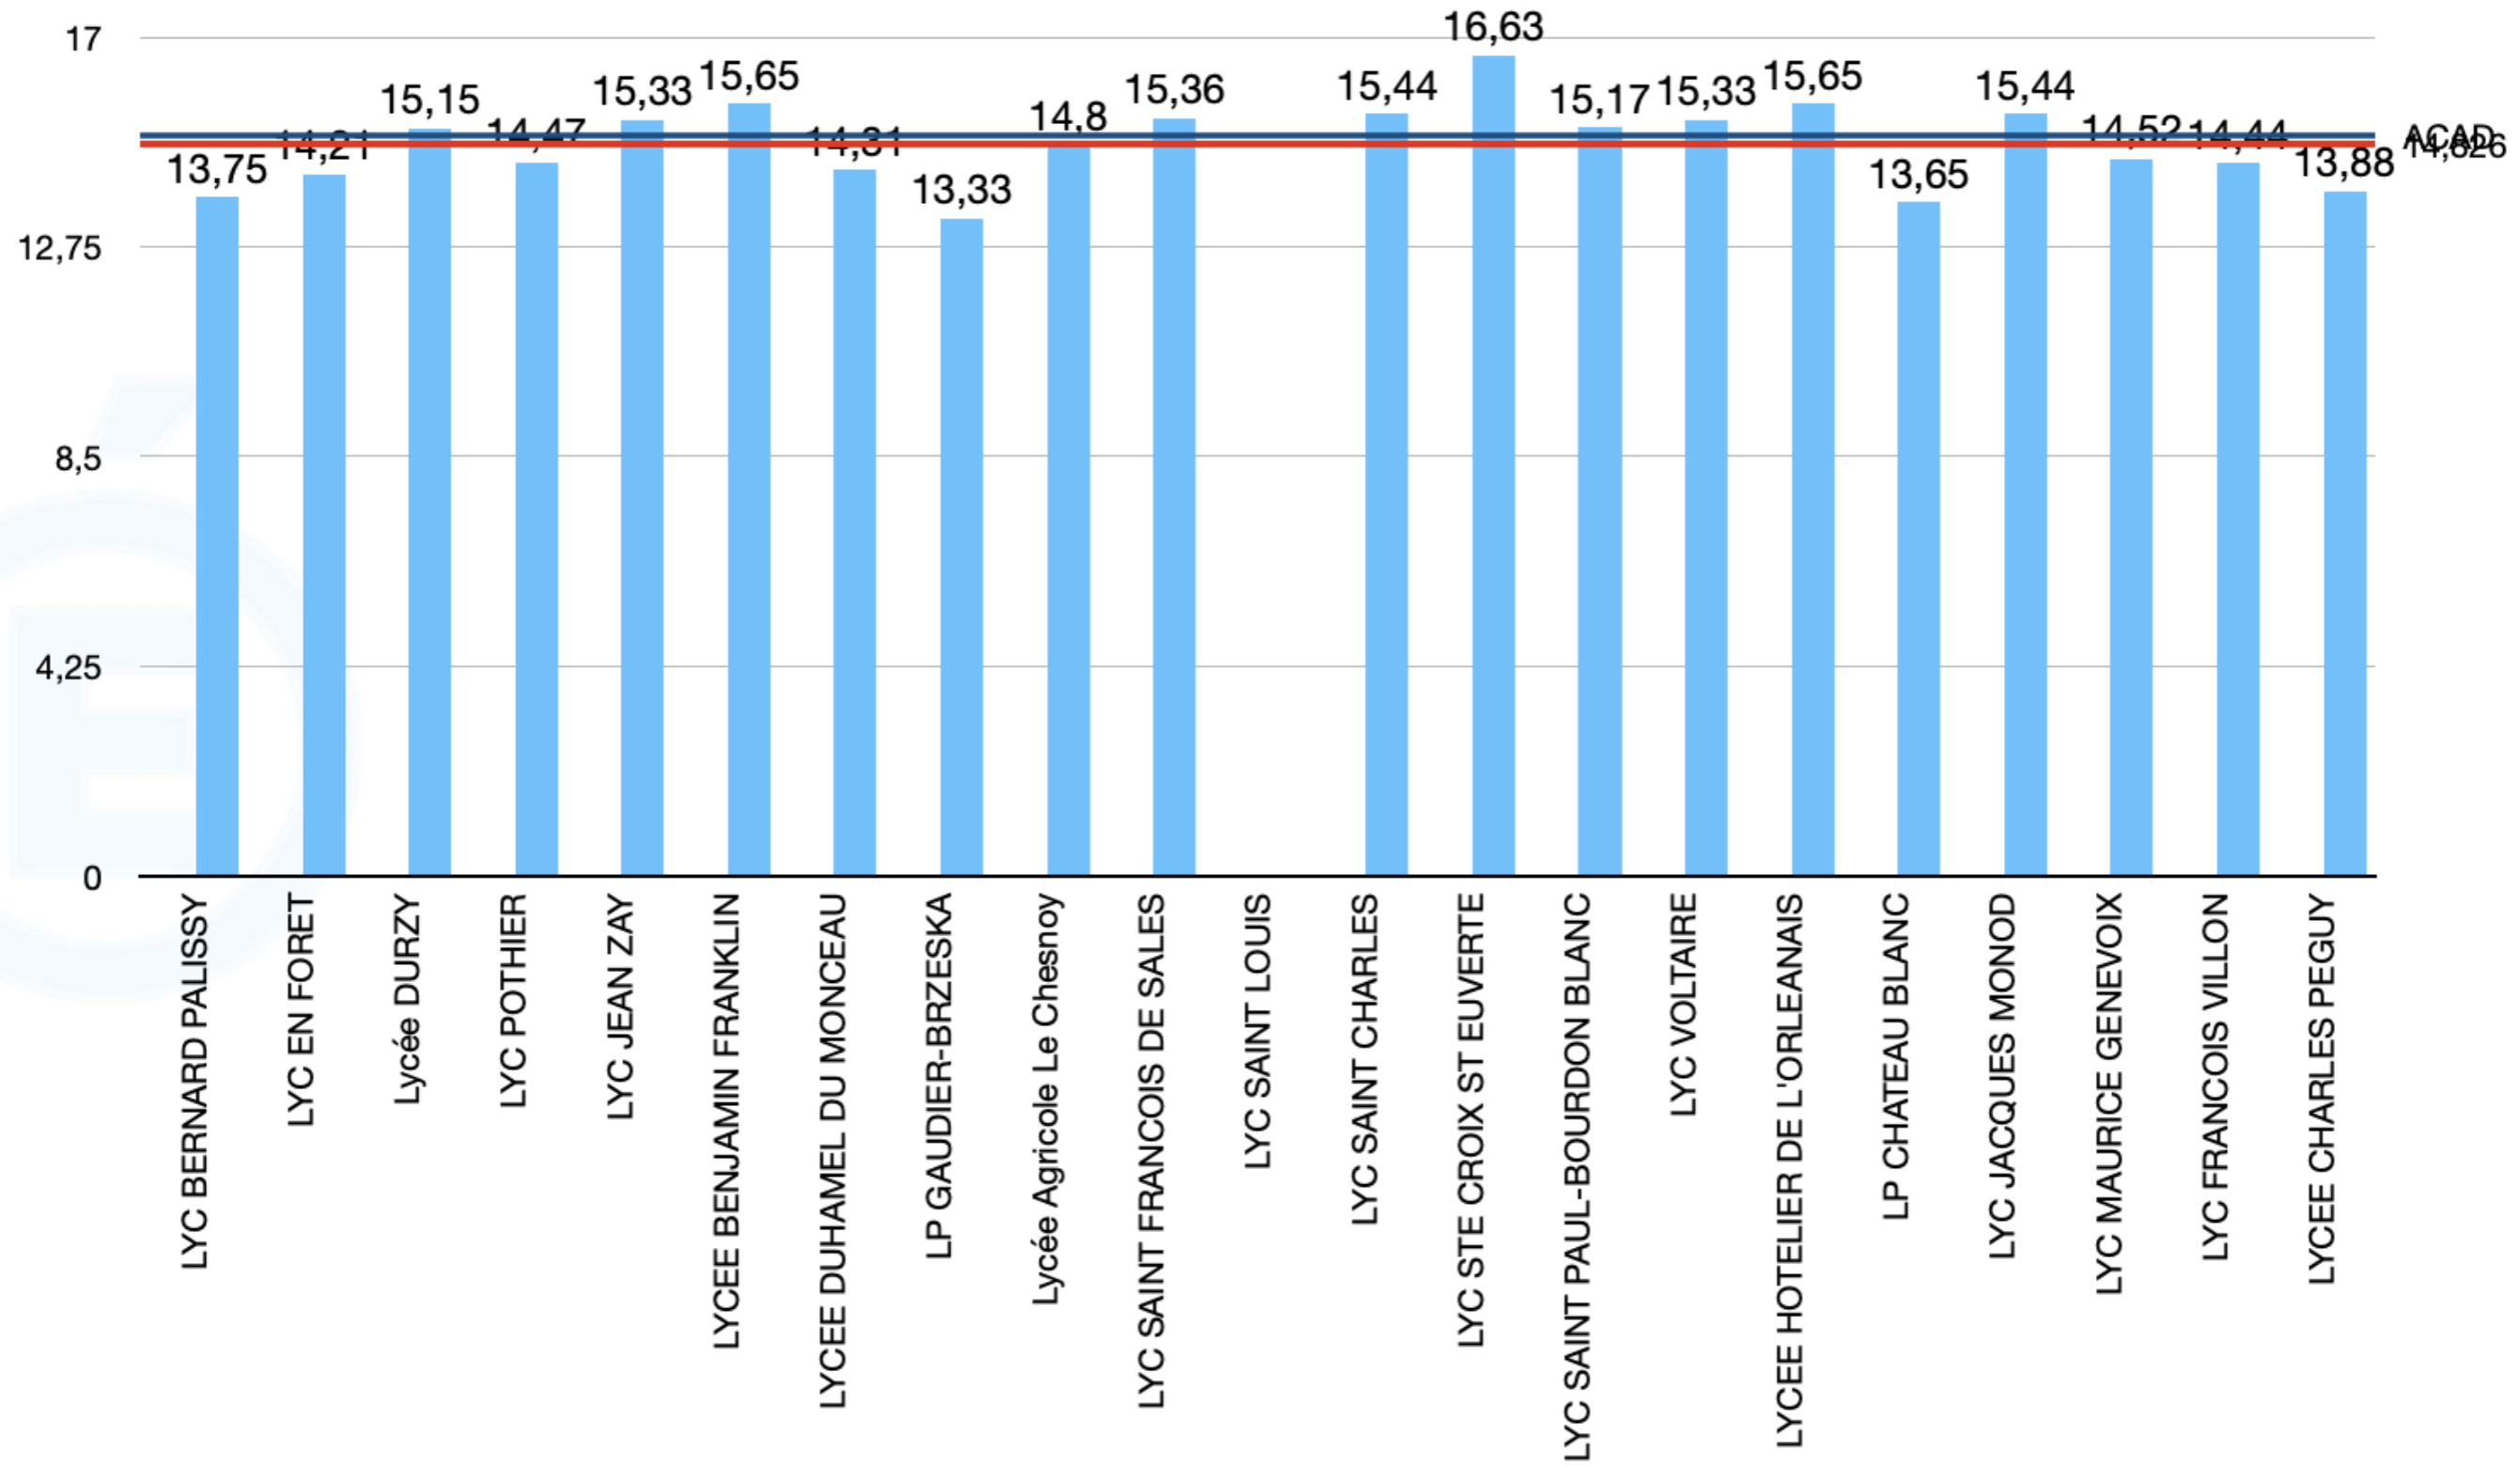

RÉPARTITION DES MOYENNES DU 45

LGT

Niveau Départemental

2020-2021