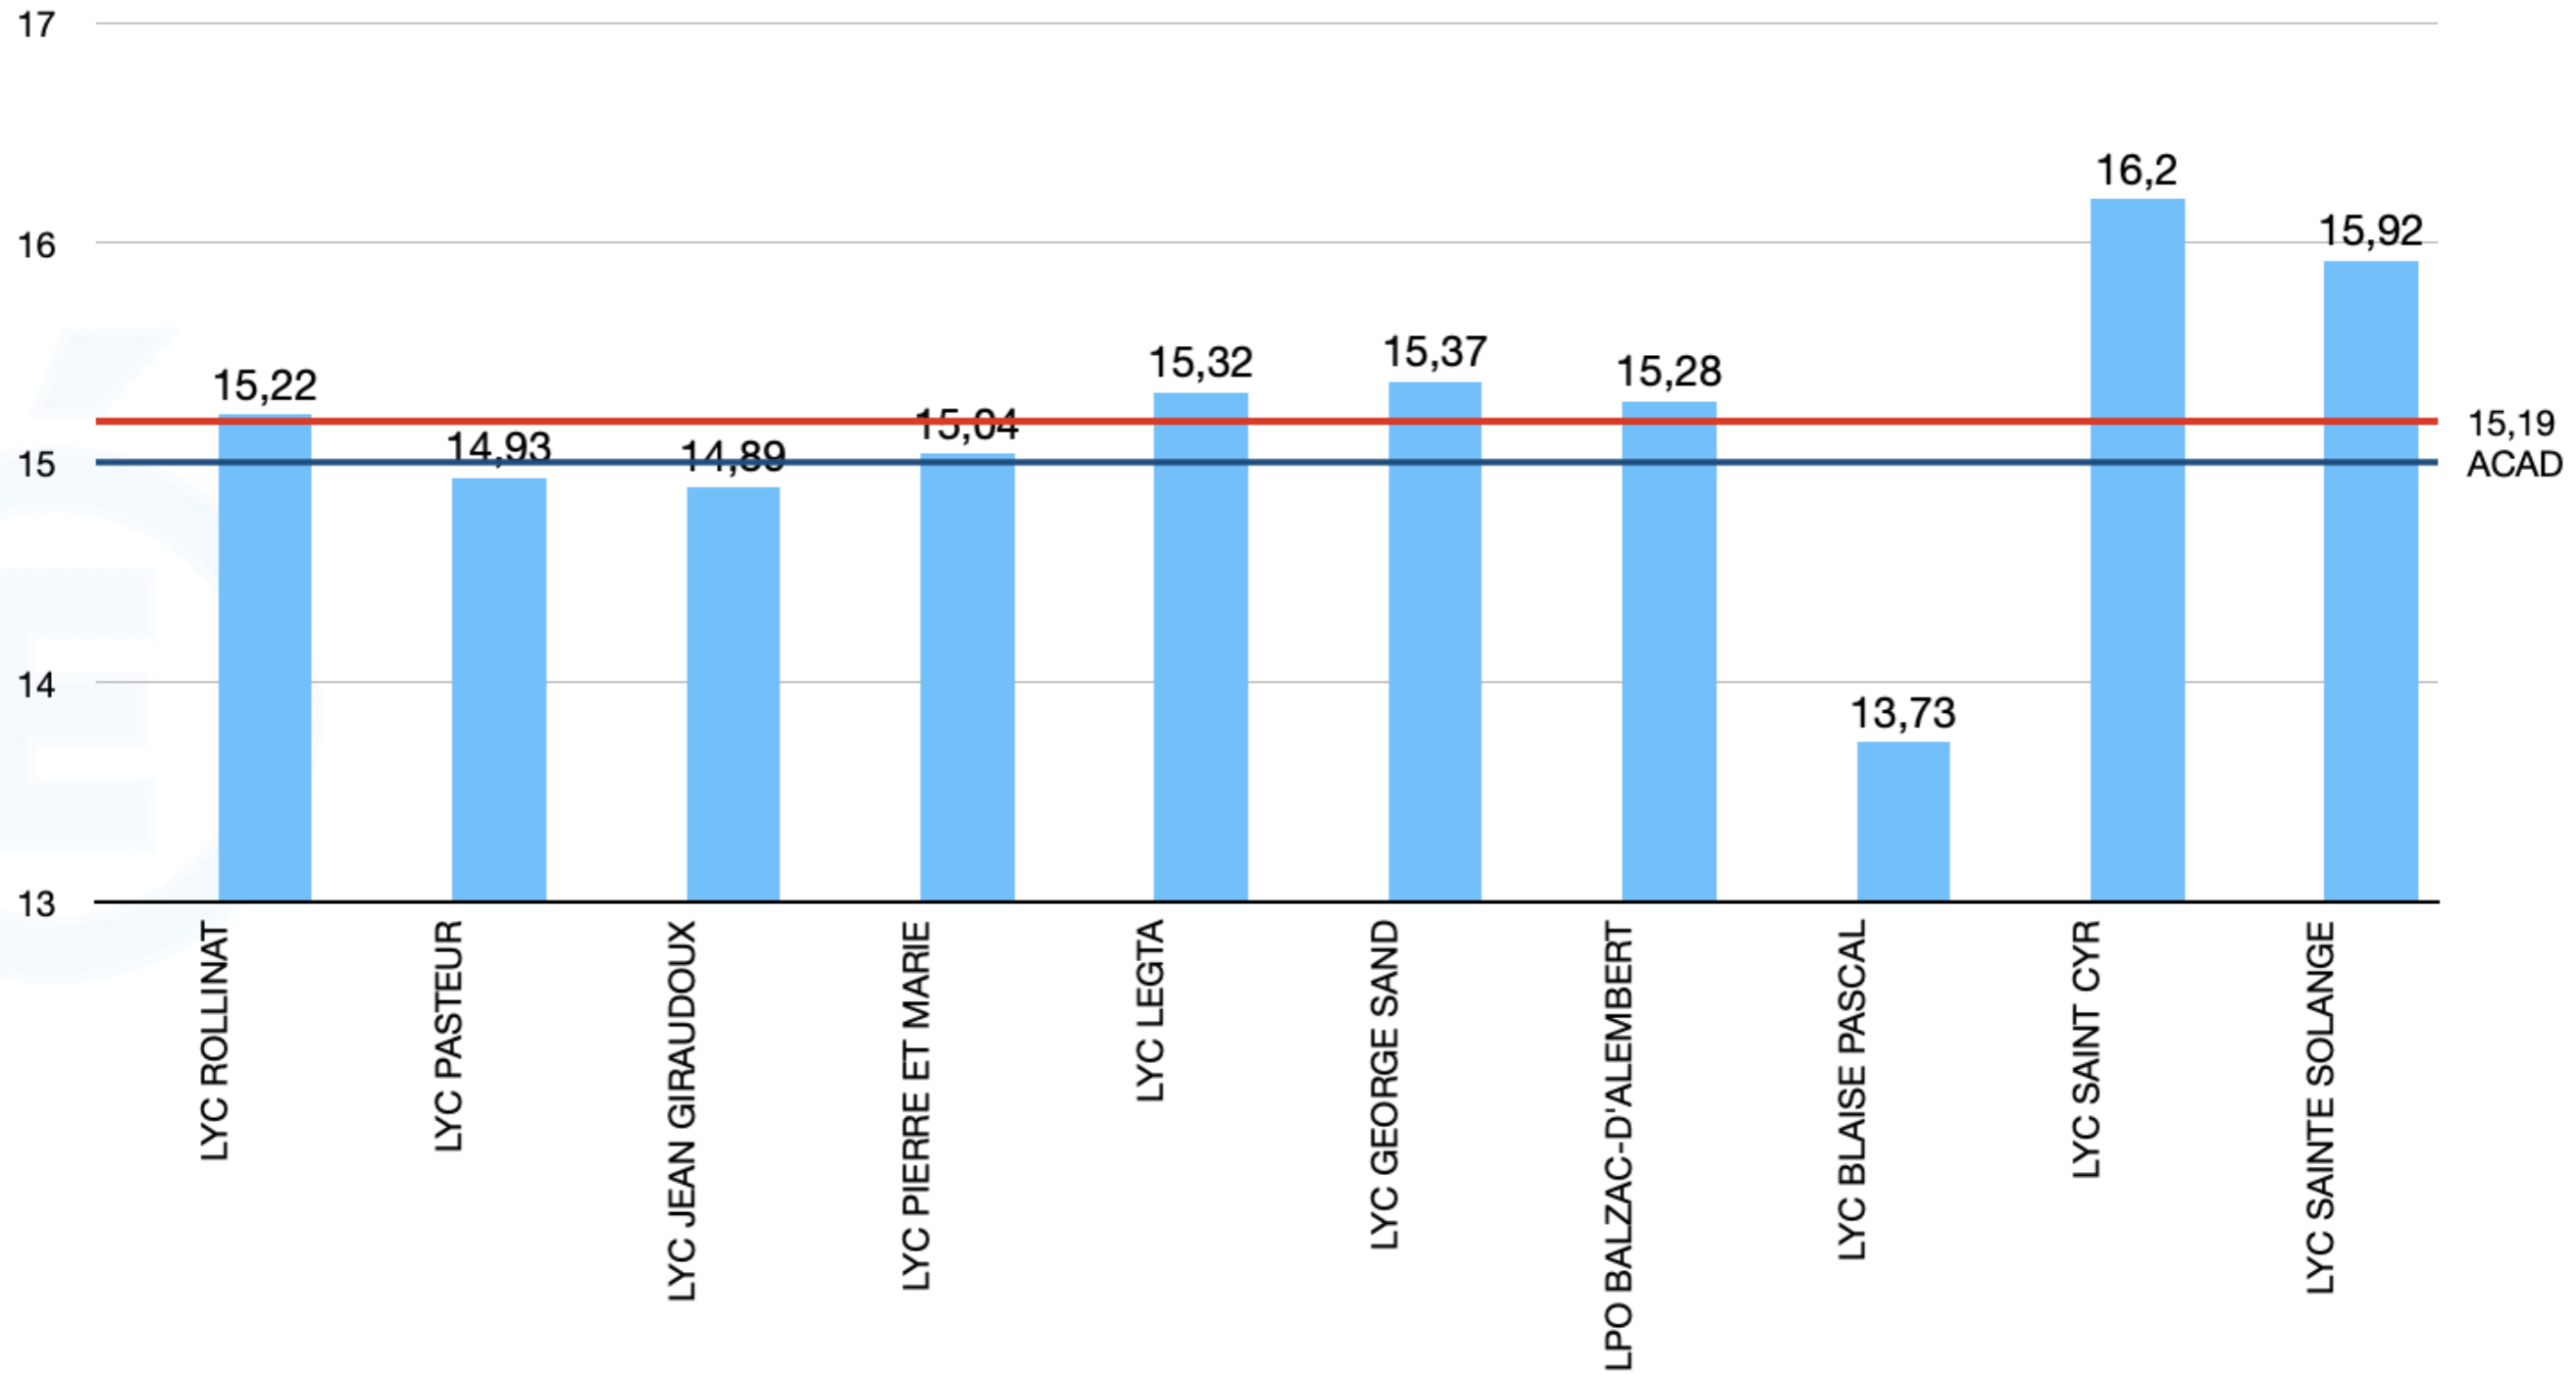

2020-2021

RÉPARTITION DES MOYENNES DU 36

LGT

Niveau Départemental