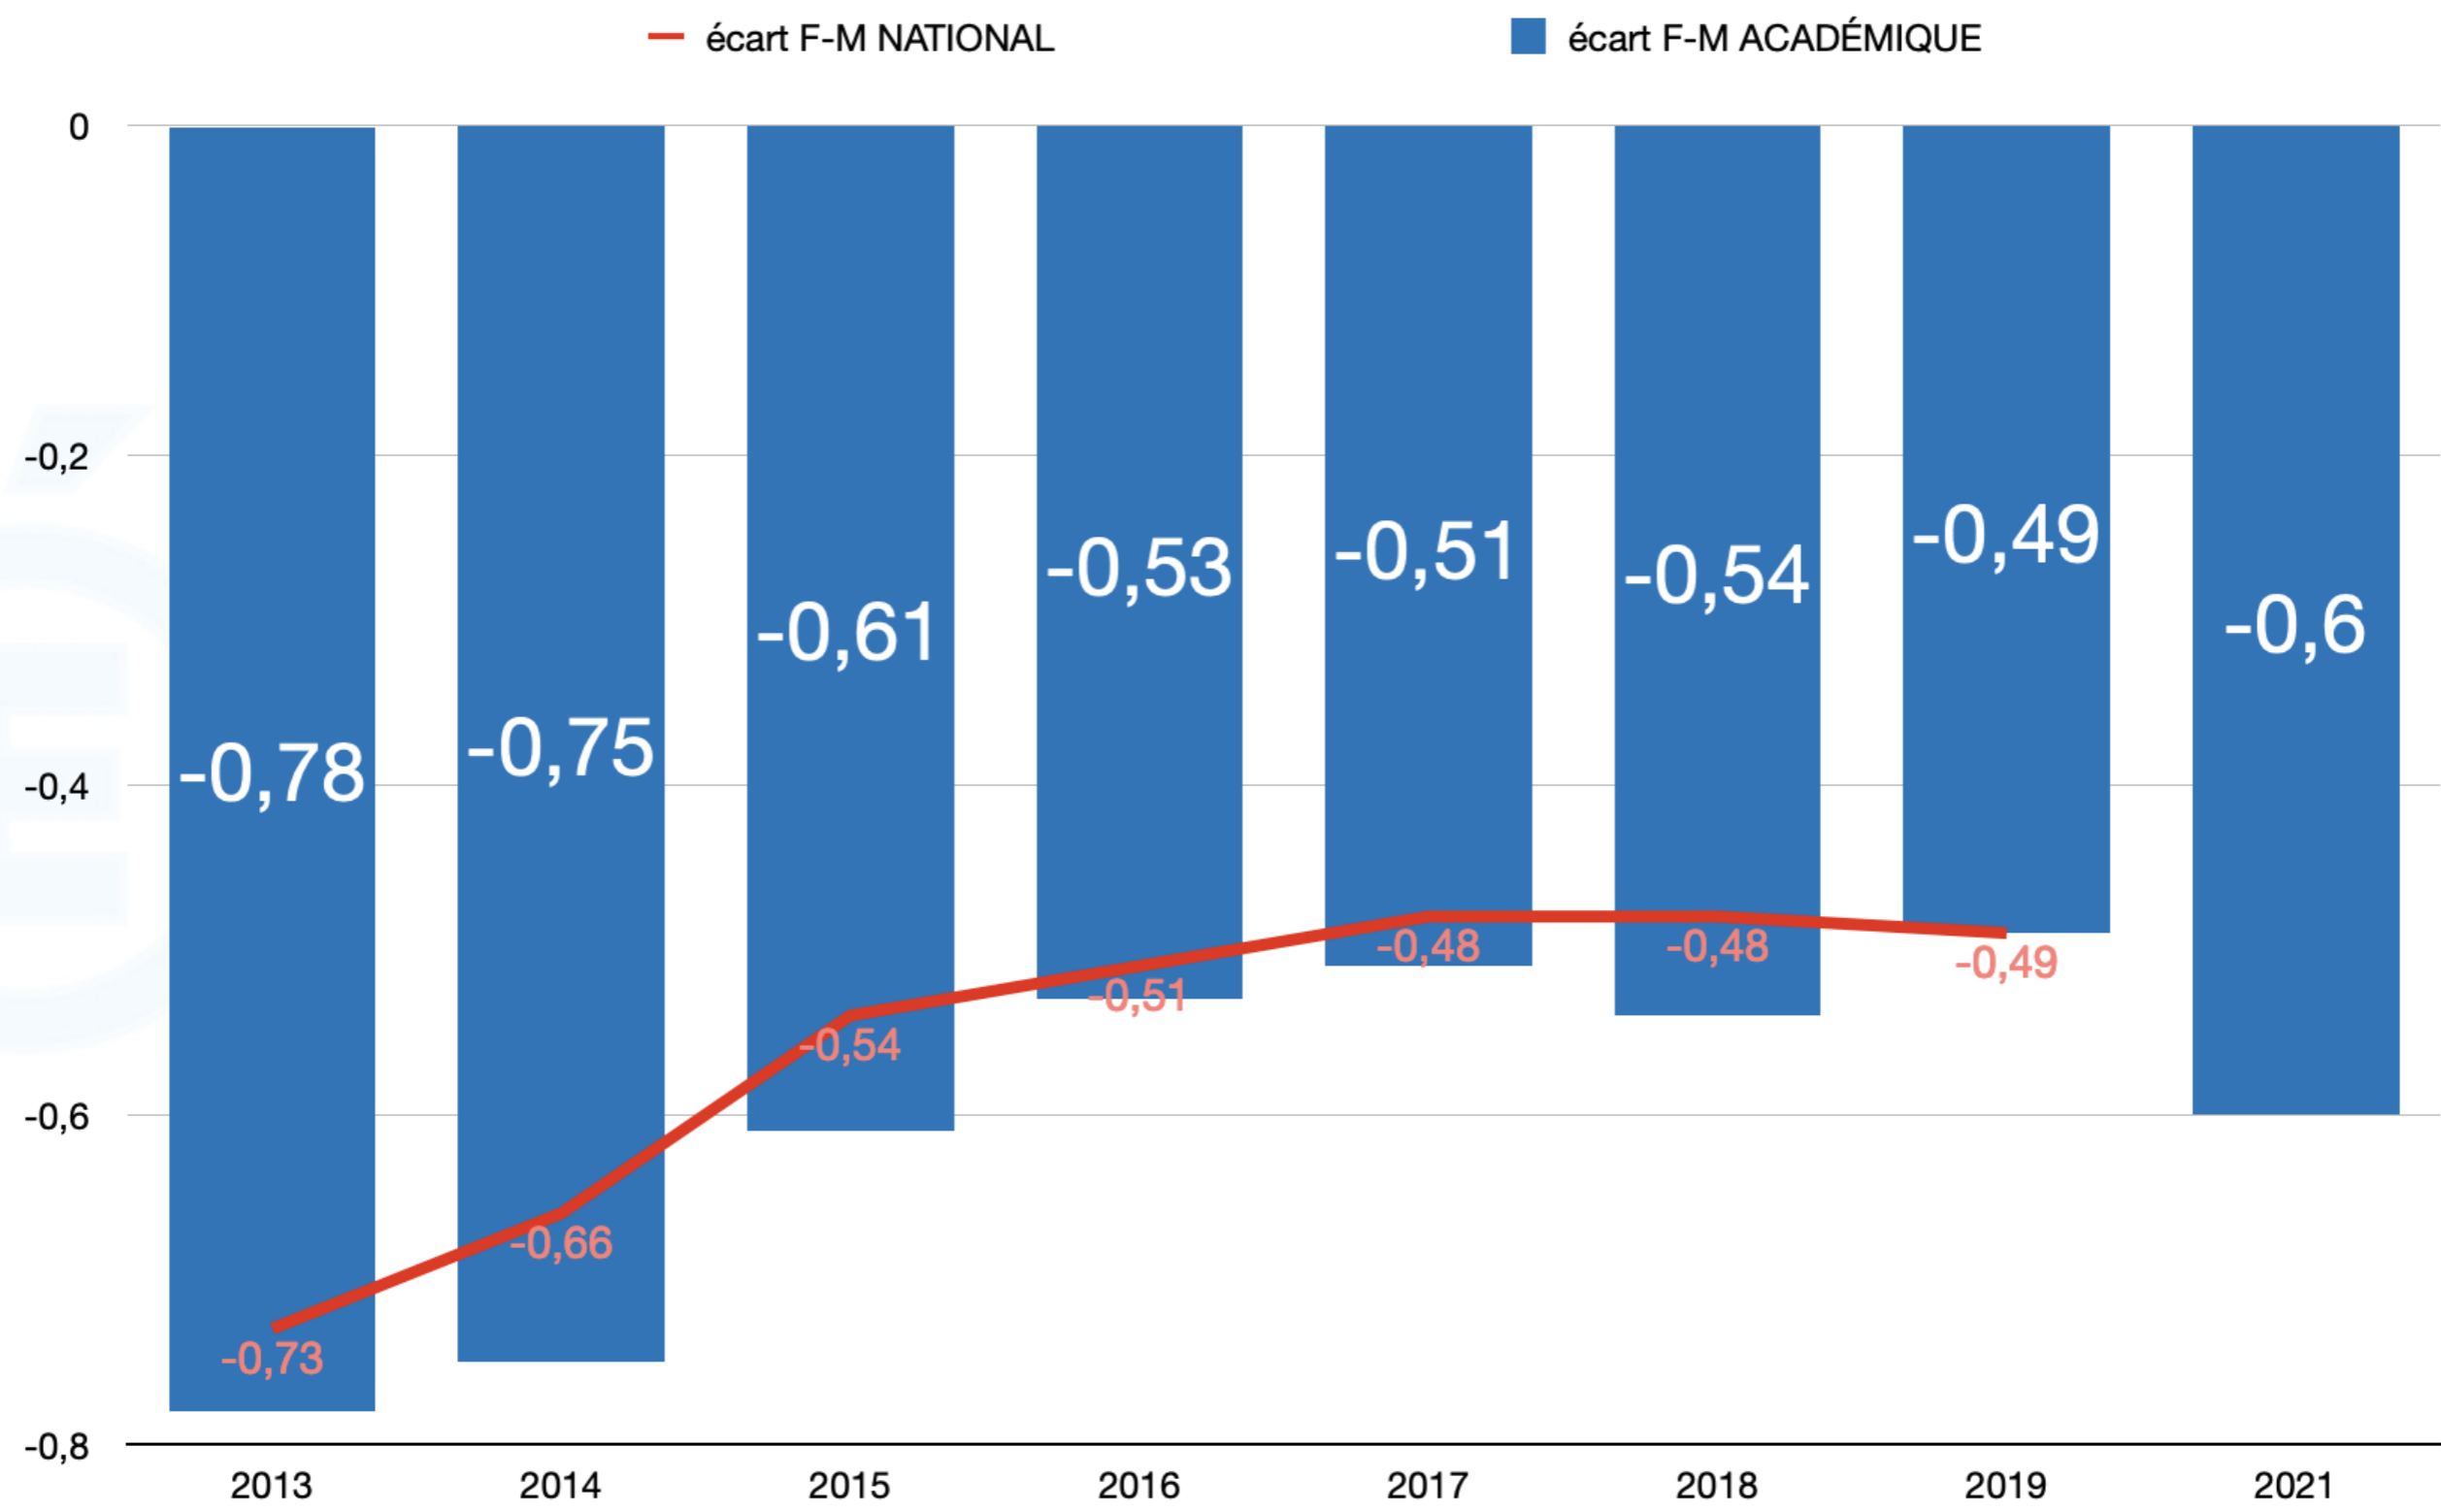

Sexe	Renseignée	Non renseignée	Totaux
Féminin	9928	116	1,2 %
Masculin	8275	195	2,3 %
Total	18203	311	3,5 %

ÉVOLUTION DES MOYENNES D'EPS AU BACCALAURÉAT

LGT

2020-2021

Niveau Académique

— Moy NAT

■ Moy ACAD

ÉVOLUTION DES MOYENNES D'EPS ET EFFECTIFS

LGT

2020-2021

Niveau Académique

Effectif Filles Effectif Garçons Moy Filles Moy Garçons Moyenne générale académique

ÉVOLUTION DIFFÉRENTIEL DE MOYENNES FILLES-GARÇONS

LGT

Niveau Académique

2020-2021