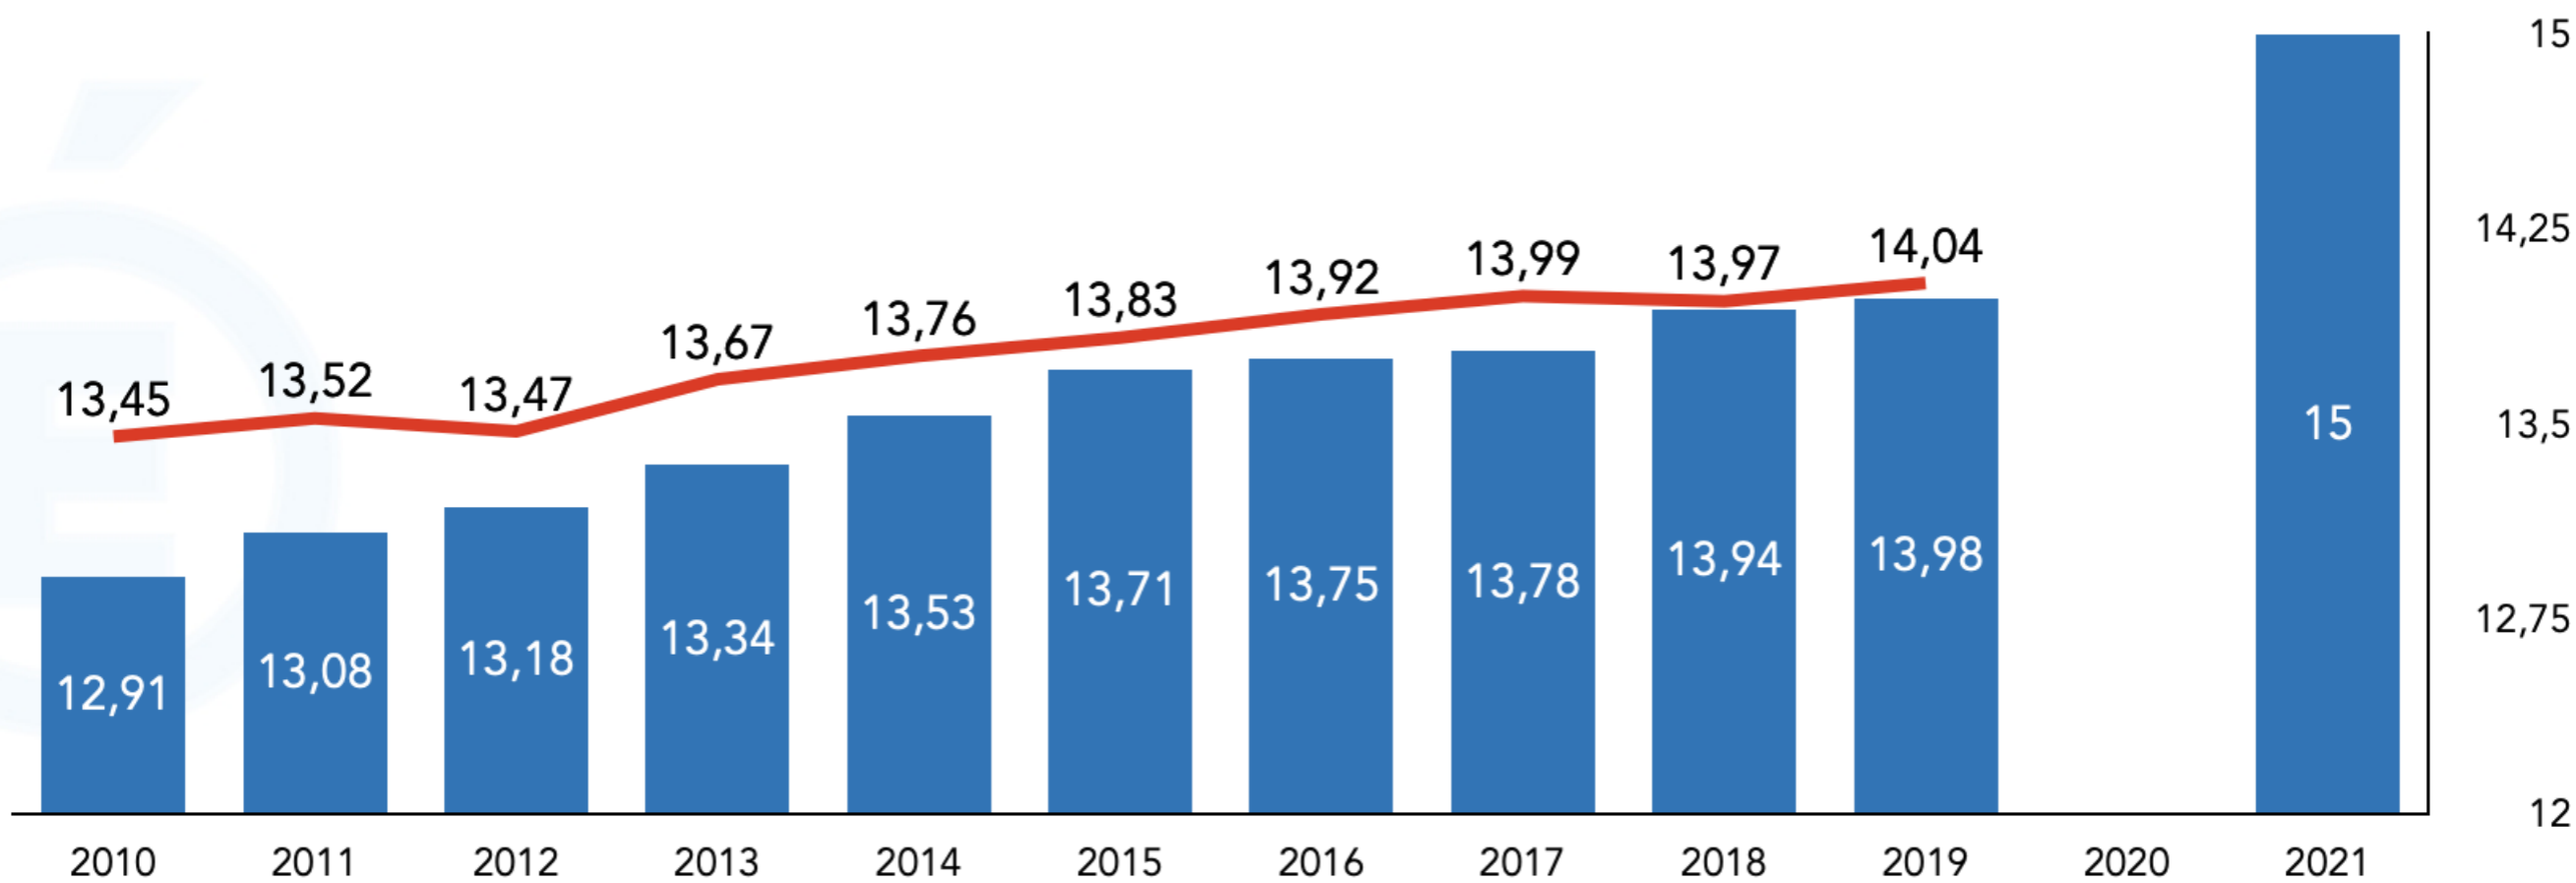

Sexe	Renseignée	Non renseignée	Totaux
Féminin	9928	116	1,2 %
Masculin	8275	195	2,3 %
Total	18203	311	3,5 %

ÉVOLUTION DES MOYENNES D'EPS AU BACCALAURÉAT

LGT

2020-2021

Niveau Académique

— Moy NAT

■ Moy ACAD

ÉVOLUTION DES MOYENNES D'EPS ET EFFECTIFS

LGT

2020-2021

Niveau Académique

Effectif Filles Effectif Garçons Moy Filles Moy Garçons Moyenne générale académique

ÉVOLUTION DIFFÉRENTIEL DE MOYENNES FILLES-GARÇONS

LGT

Niveau Académique

2020-2021