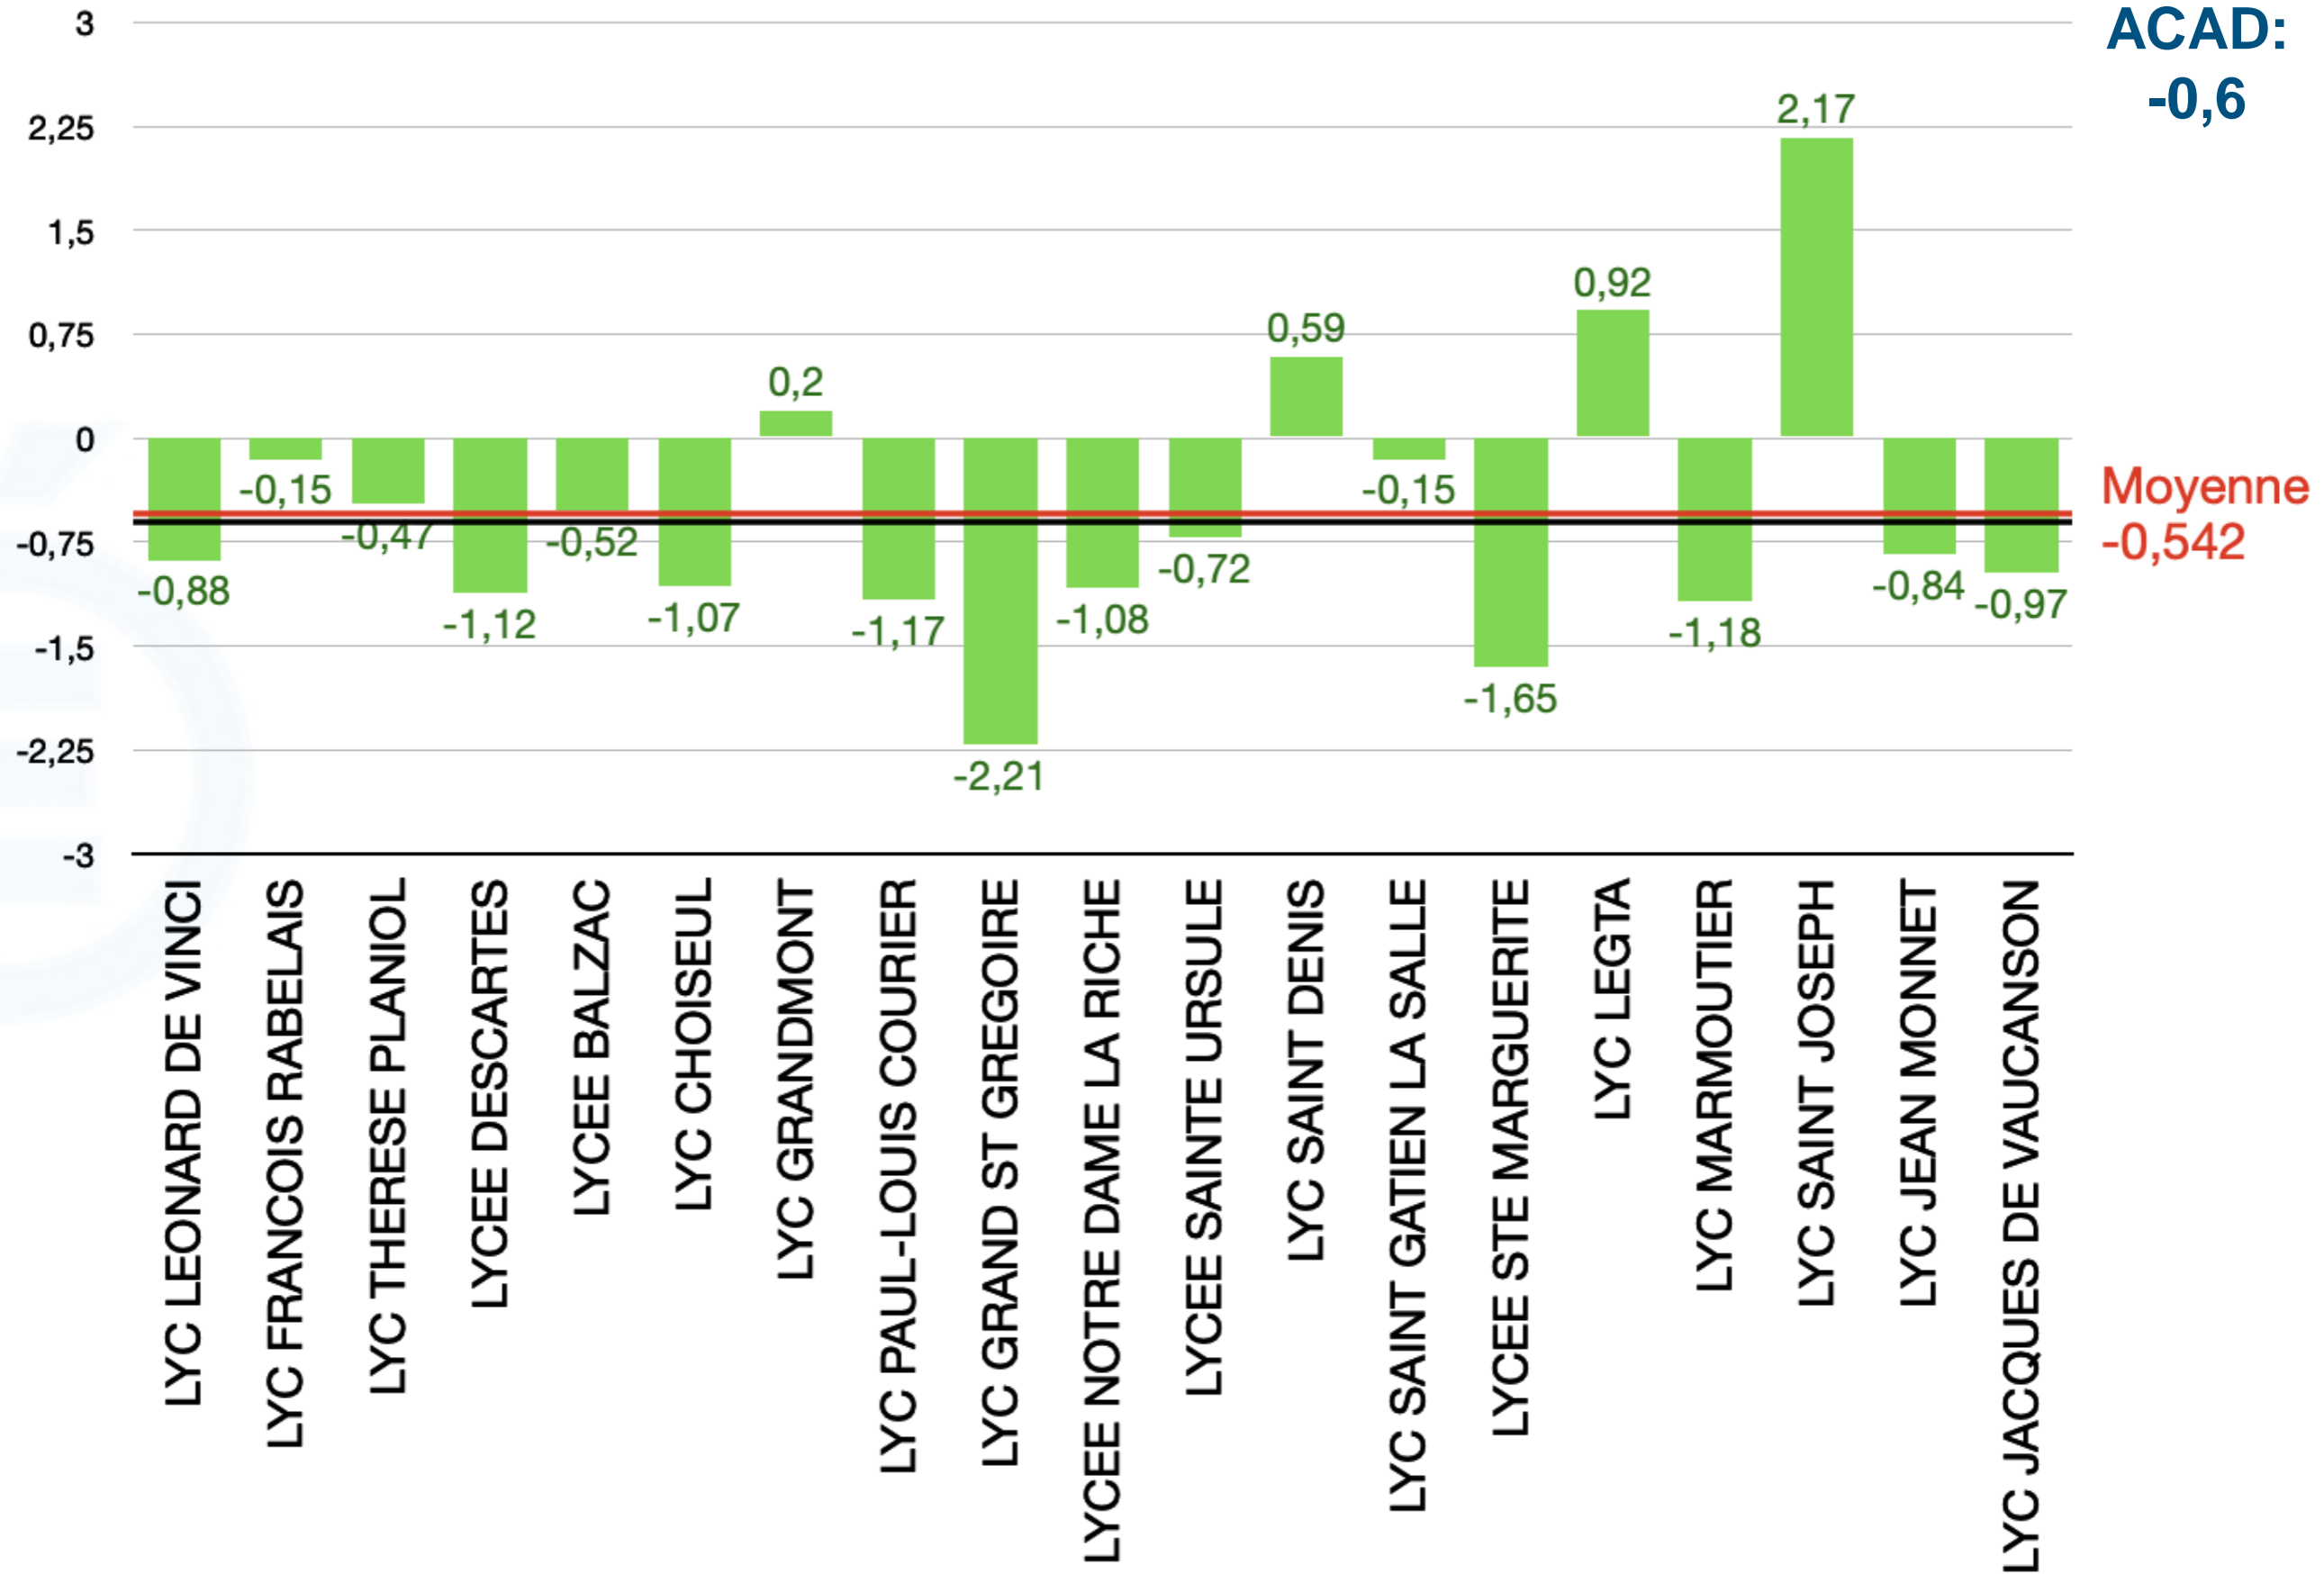

Niveau Départemental

DIFFÉRENTIEL MOYENNES FILLES -GARÇONS: 18

LGT

Niveau Départemental

2020-2021

DIFFÉRENTIEL MOYENNES FILLES - GARÇONS: 28

LGT

2020-2021

Niveau Départemental

ACAD:
-0,6

DIFFÉRENTIEL MOYENNES FILLES - GARÇONS: 36

LGT

Niveau Départemental

2020-2021

DIFFÉRENTIEL MOYENNES FILLES -GARÇONS: 37

LGT

Niveau Départemental

2020-2021

DIFFÉRENTIEL MOYENNES FILLES -GARÇONS: 41

LGT

Niveau Départemental

2020-2021

ACAD:
-0,6

DIFFÉRENTIEL MOYENNES FILLES -GARÇONS: 45