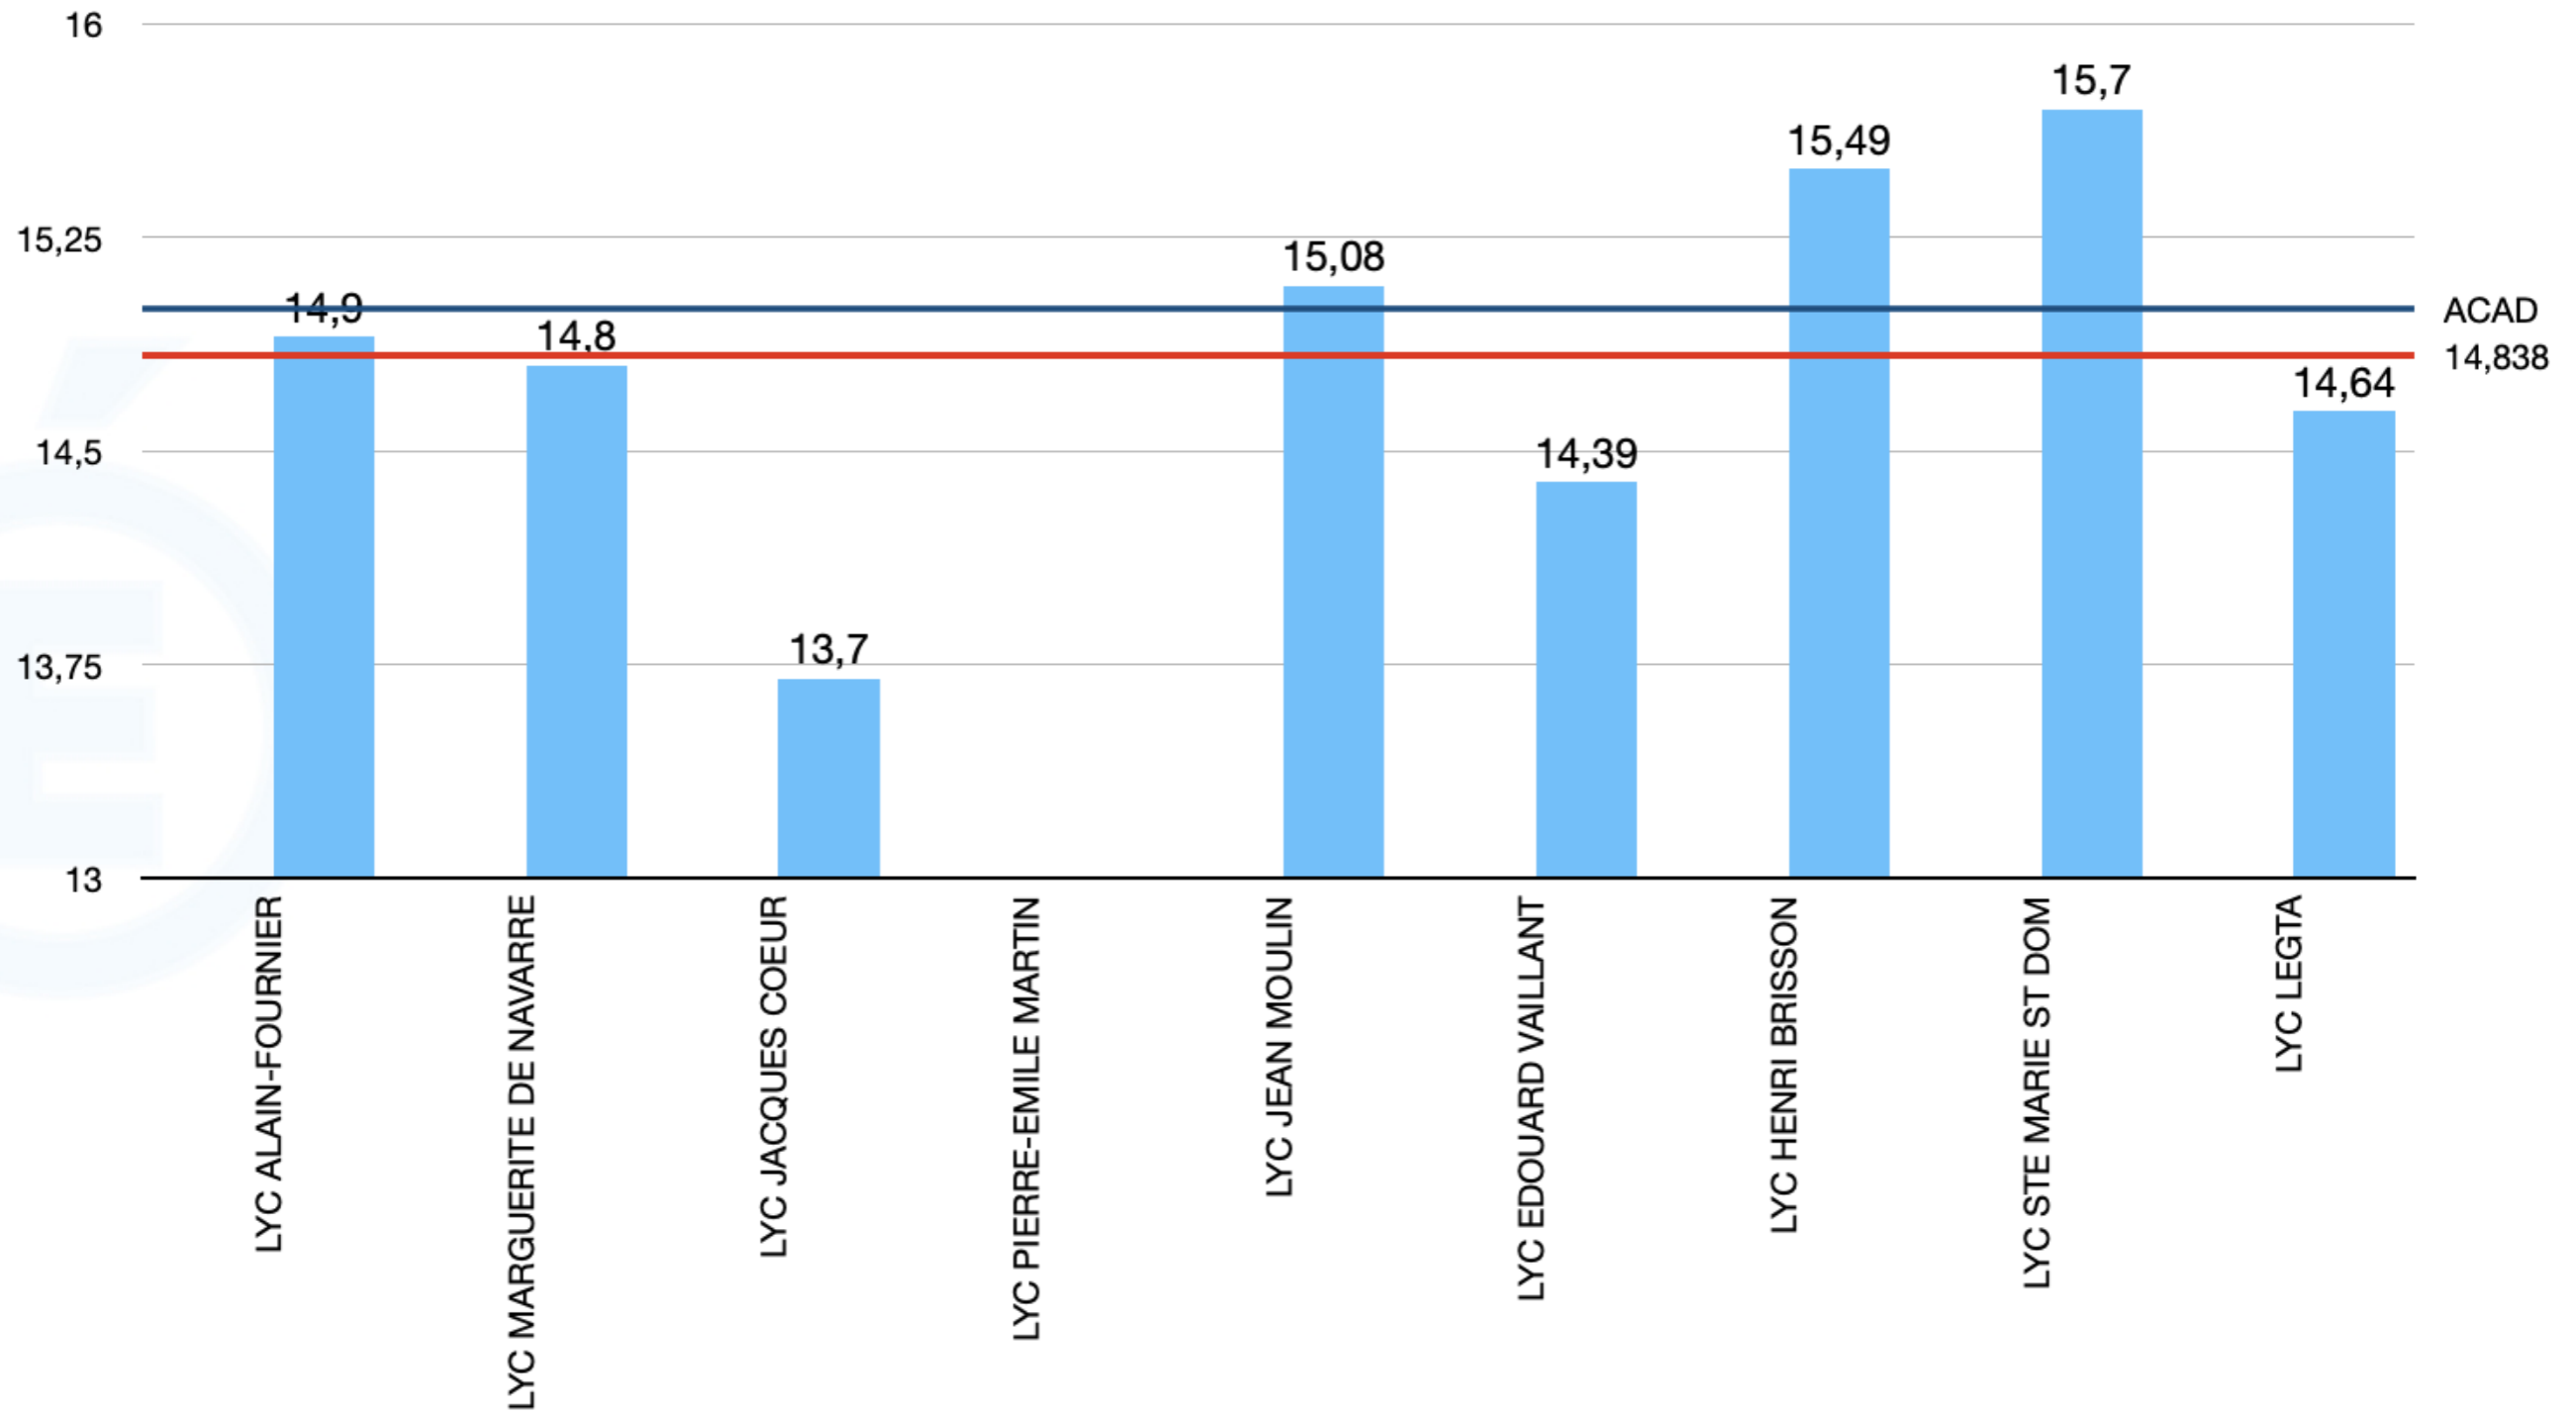

2020-2021

ANALYSE DES NOTES CCF EPS DÉPARTEMENT 18