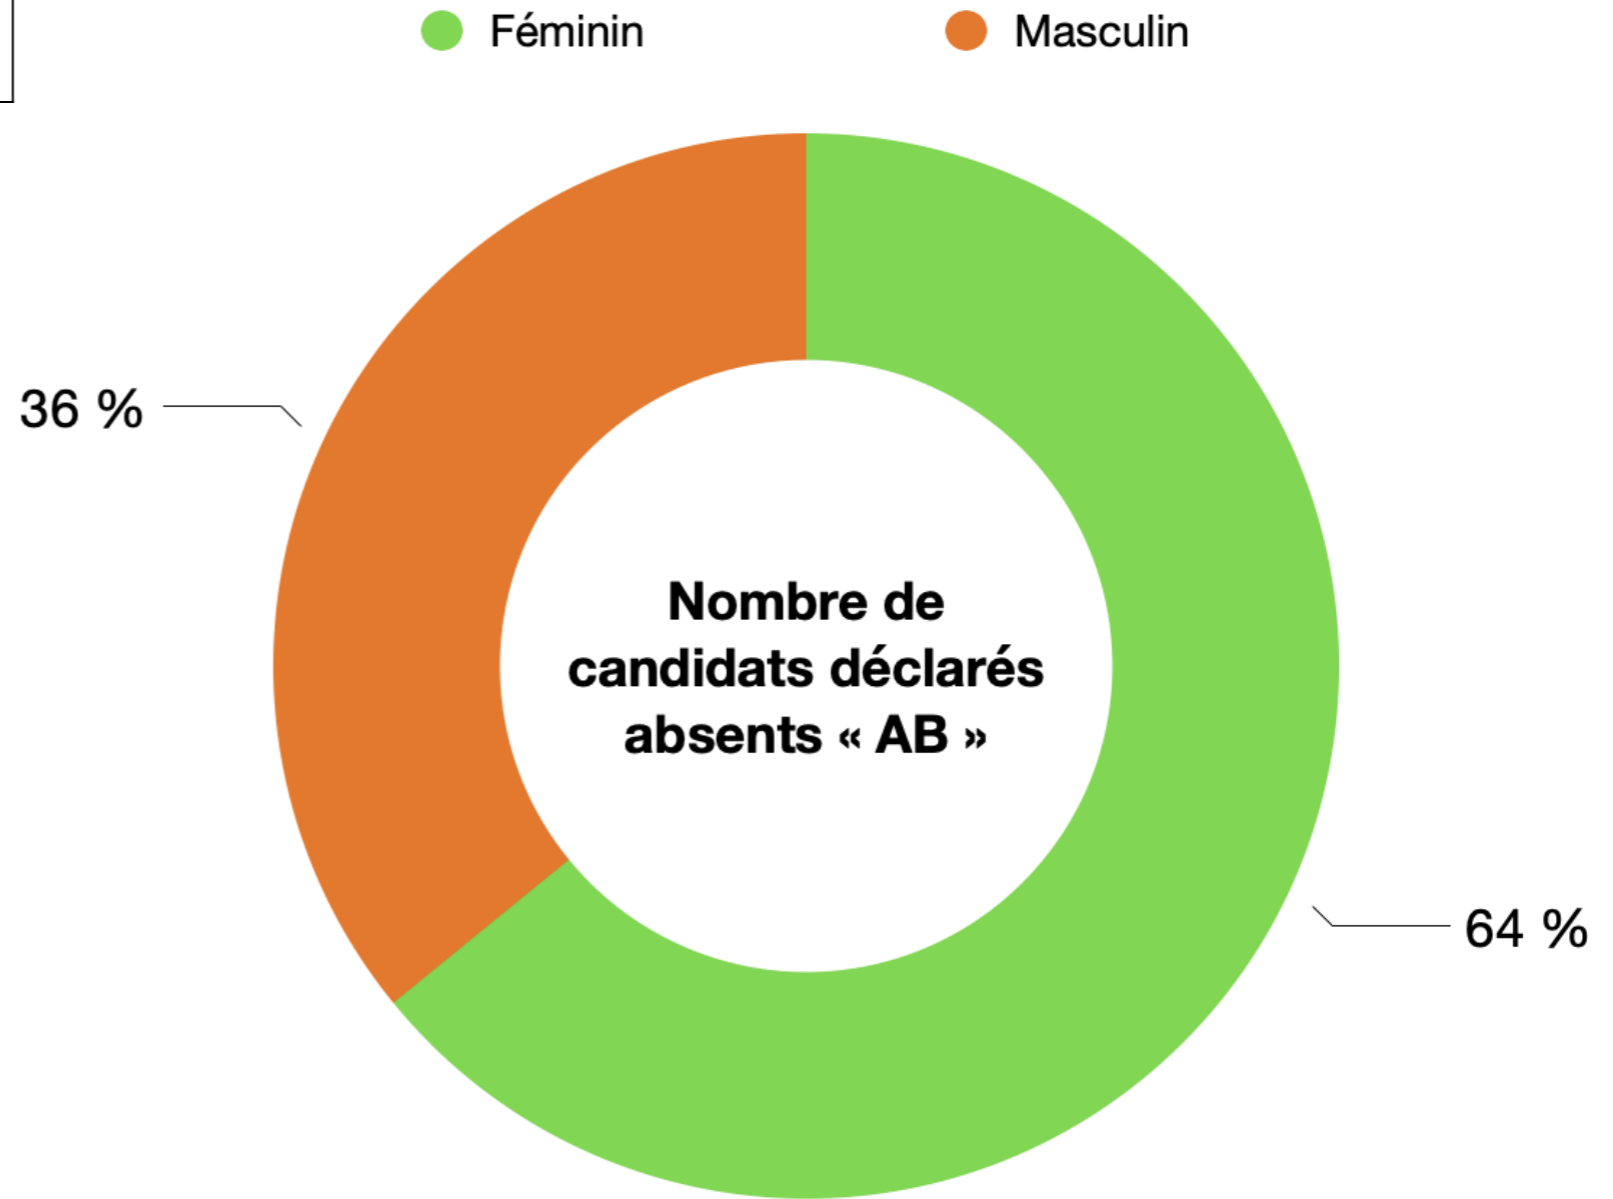

LGT

2020-2021

Niveau Académique

Effectif Filles Effectif Garçons Moy Filles Moy Garçons Moyenne générale académique

ÉVOLUTION DIFFÉRENTIEL DE MOYENNES FILLES-GARÇONS

LGT

Niveau Académique

2020-2021

Féminin	25	0,2 %
Masculin	14	
Total	39	

FILLES

Note < 10	257	2,6 %
> 10	9928	

GARÇONS

Note < 10	176	2,1 %
> 10	8275	

● Note < 10 ● > 10

● Note < 10 ● > 10

2020-2021