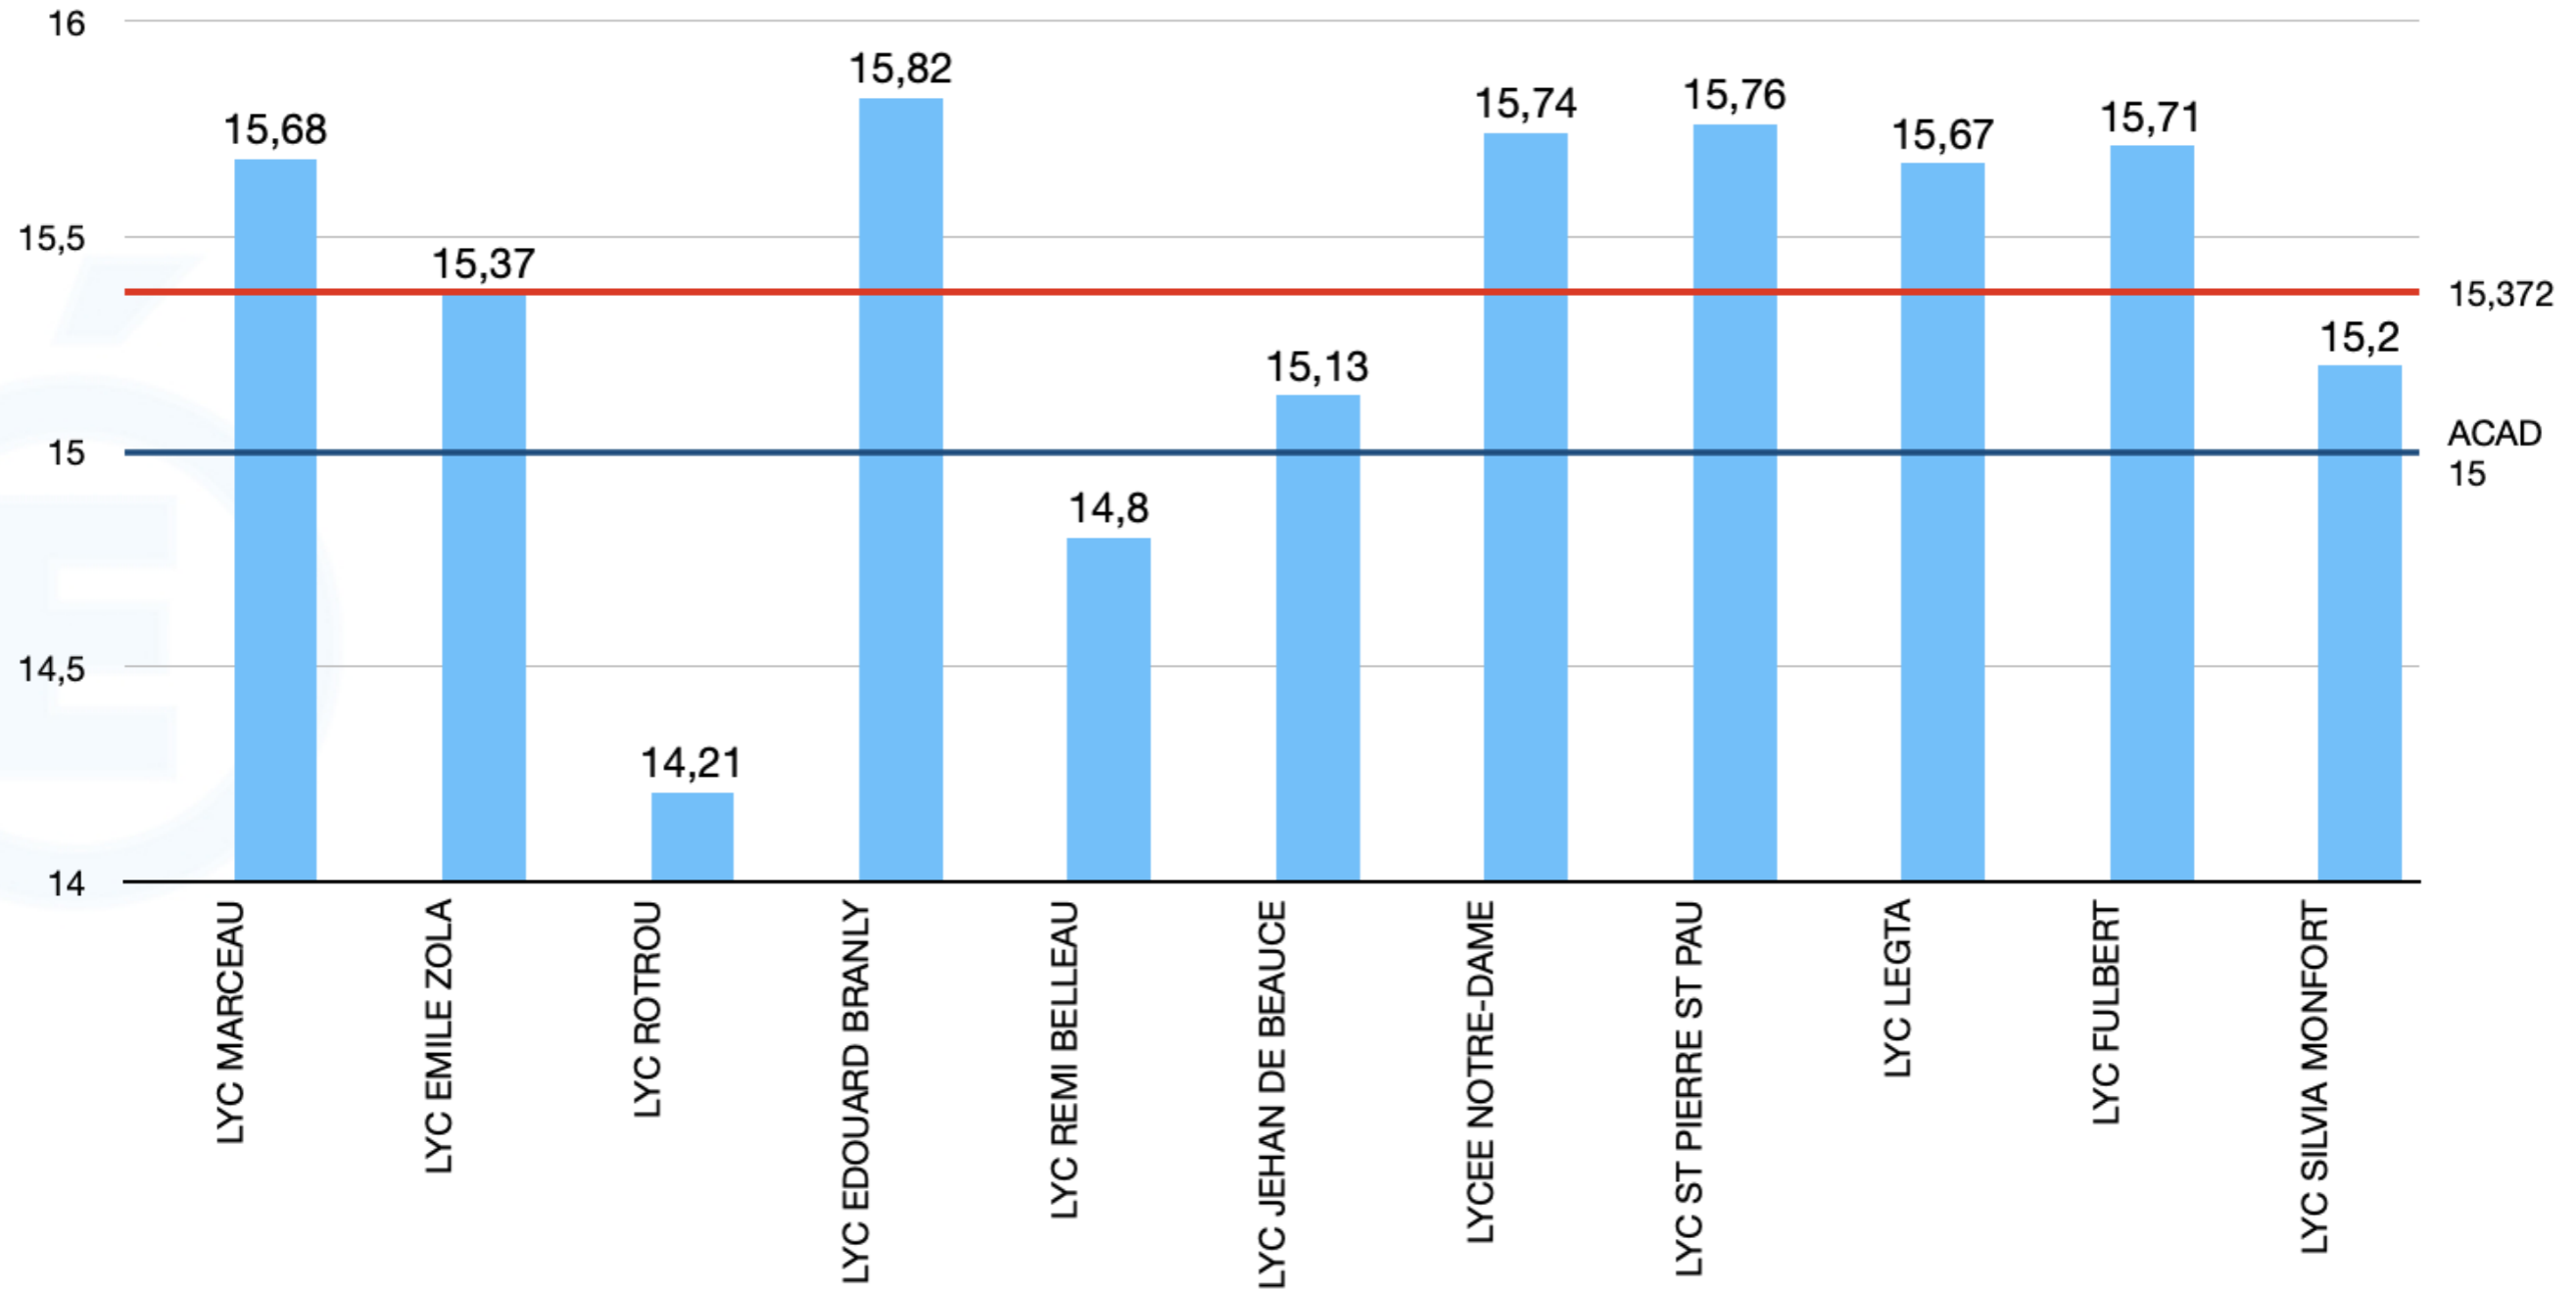

Féminin	25	0,2 %
Masculin	14	
Total	39	

FILLES

Note < 10	257	2,6 %
> 10	9928	

GARÇONS

Note < 10	176	2,1 %
> 10	8275	

● Note < 10 ● > 10

● Note < 10 ● > 10

2020-2021

ANALYSE DES NOTES CCF EPS DÉPARTEMENT 18

2020-2021

RÉPARTITION DES MOYENNES DU 28

LGT

Niveau Départemental

2020-2021

RÉPARTITION DES MOYENNES DU 36

LGT

Niveau Départemental

2020-2021

Niveau Départemental

2020-2021

RÉPARTITION DES MOYENNES DU 41

LGT

Niveau Départemental

RÉPARTITION DES MOYENNES DU 45