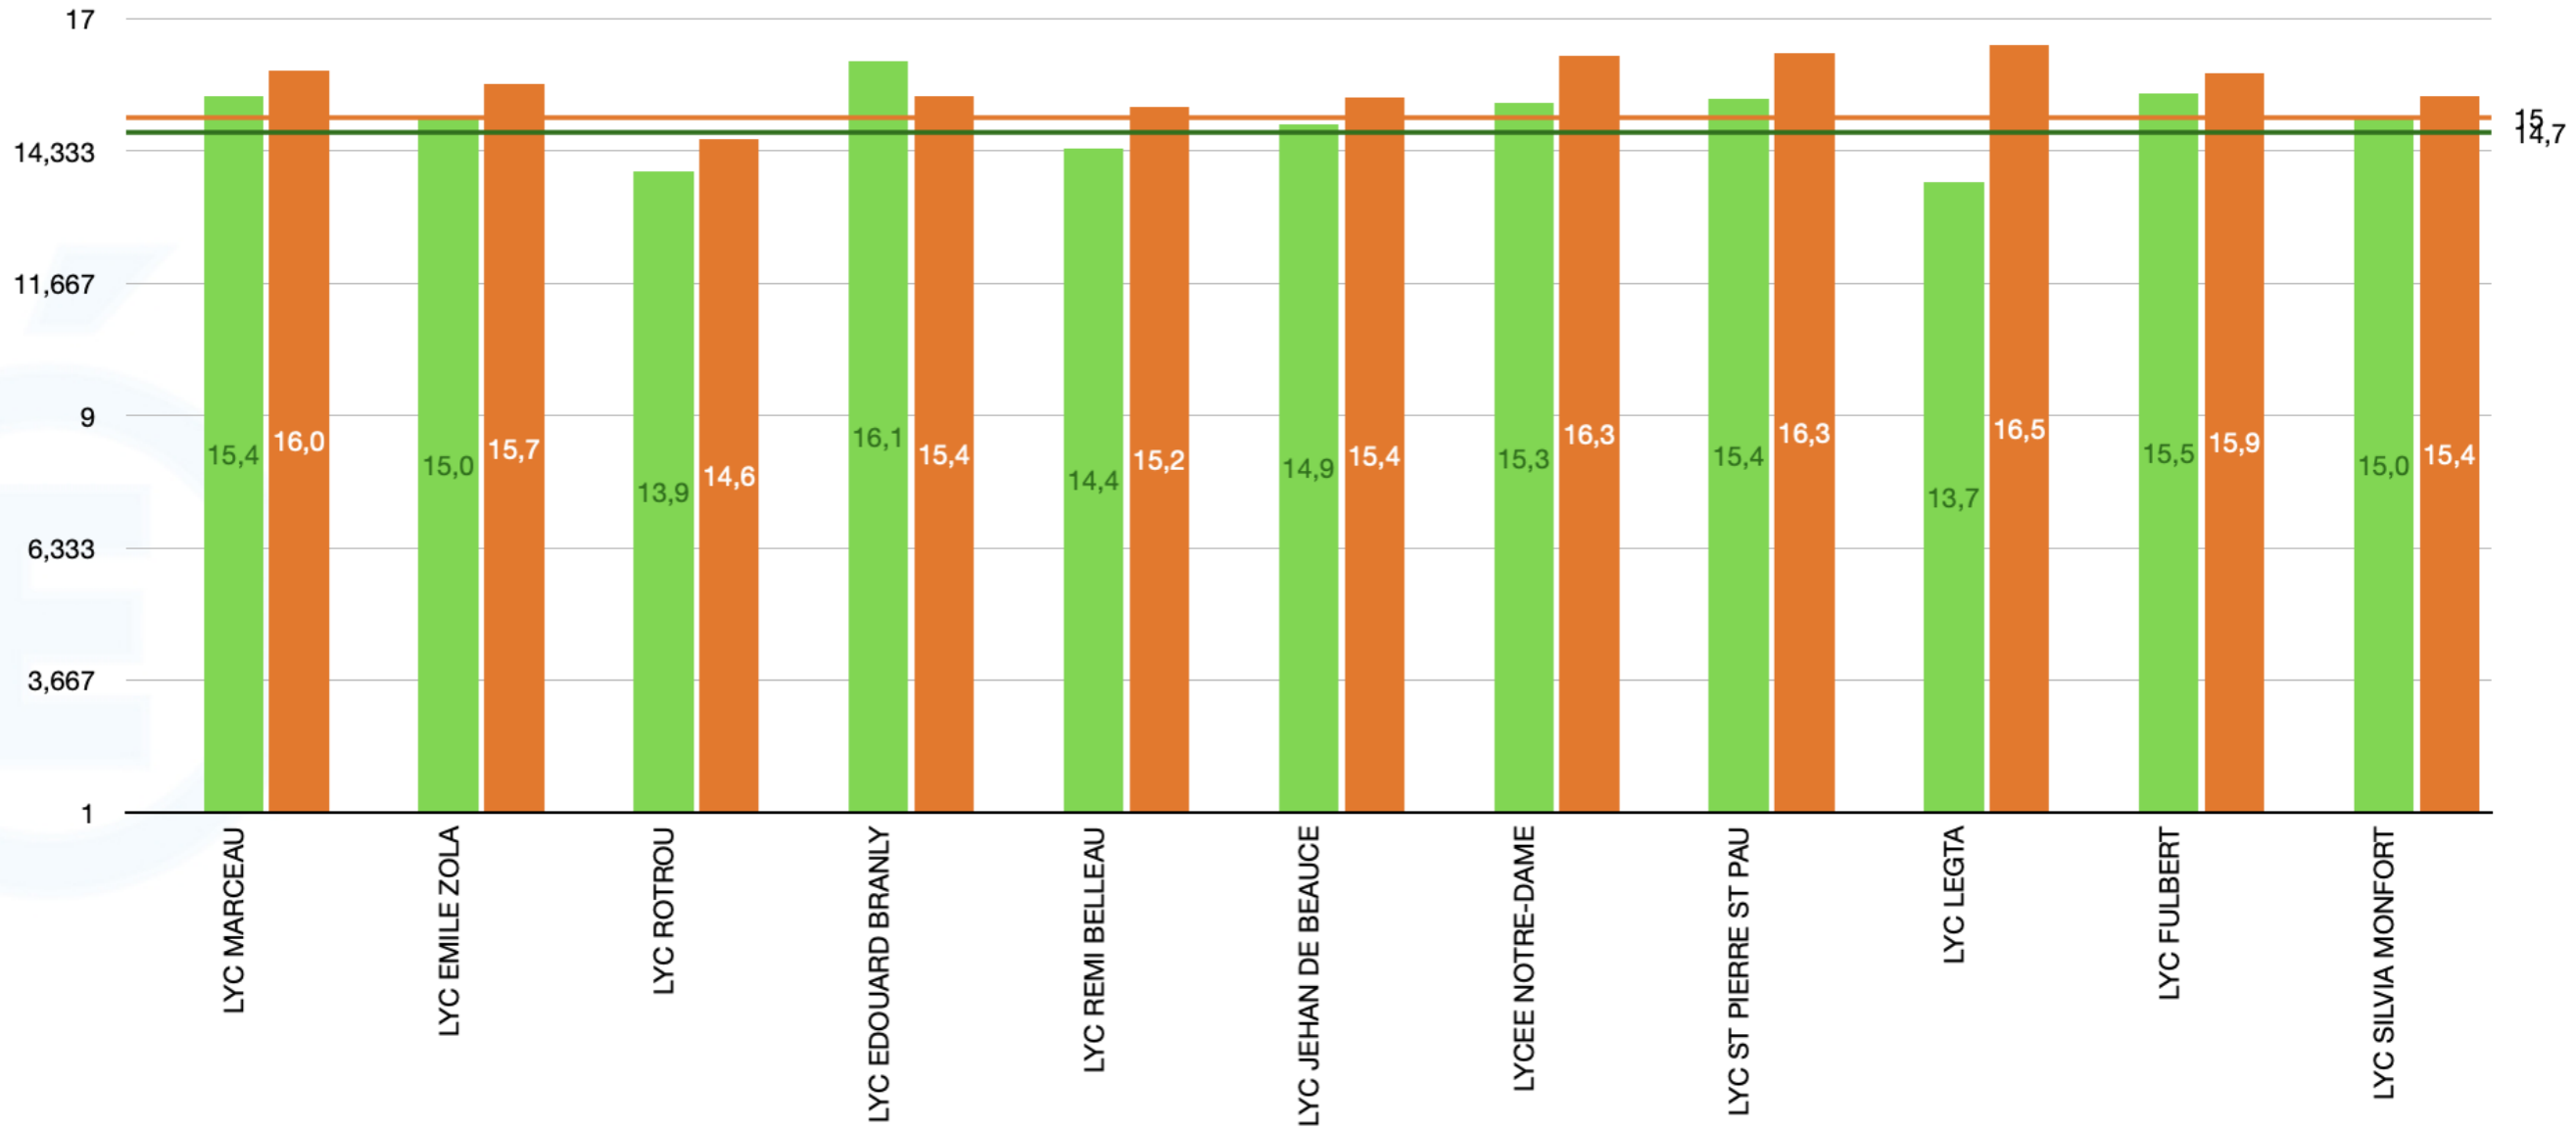

LGT

Niveau Départemental

2020-2021

2020-2021

MOYENNES FILLES -GARÇONS: 18

LGT

Niveau Départemental

F

M

2020-2021

MOYENNES FILLES - GARÇONS: 28

LGT

Niveau Départemental

F

M

2020-2021

MOYENNES FILLES -GARÇONS: 36

LGT

Niveau Départemental

F

M

2020-2021

MOYENNES FILLES -GARÇONS: 37

LGT

Niveau Départemental

DIFFÉRENTIEL MOYENNES FILLES -GARÇONS: 18

LGT

Niveau Départemental

2020-2021

DIFFÉRENTIEL MOYENNES FILLES - GARÇONS: 28

LGT

2020-2021