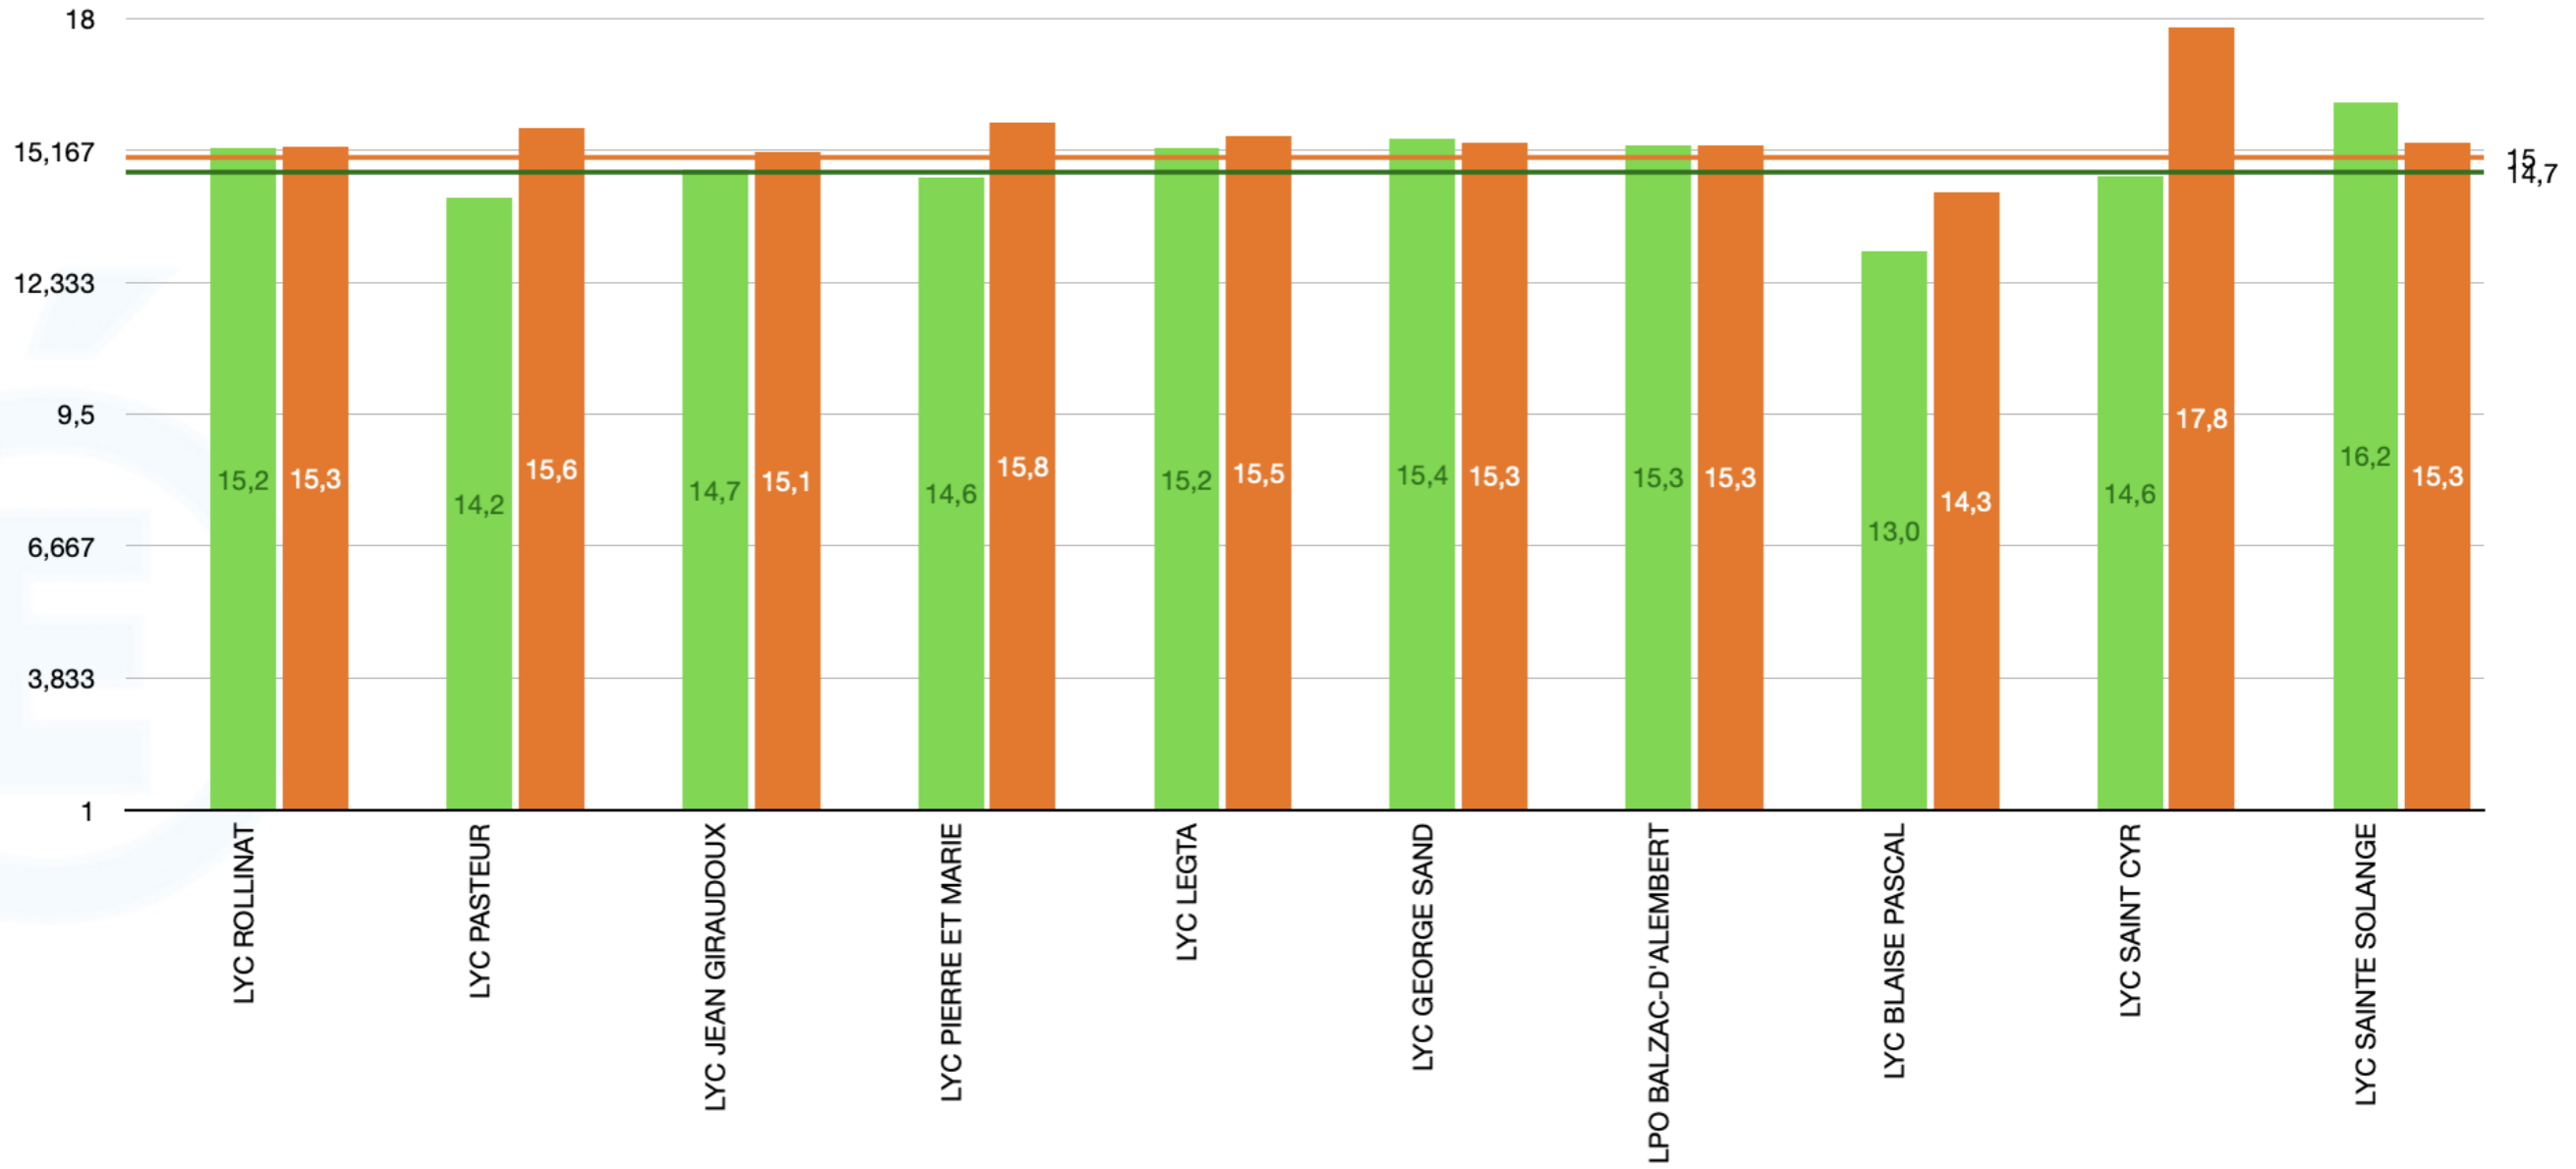

2020-2021

MOYENNES FILLES -GARÇONS: 36

LGT

Niveau Départemental

F

M