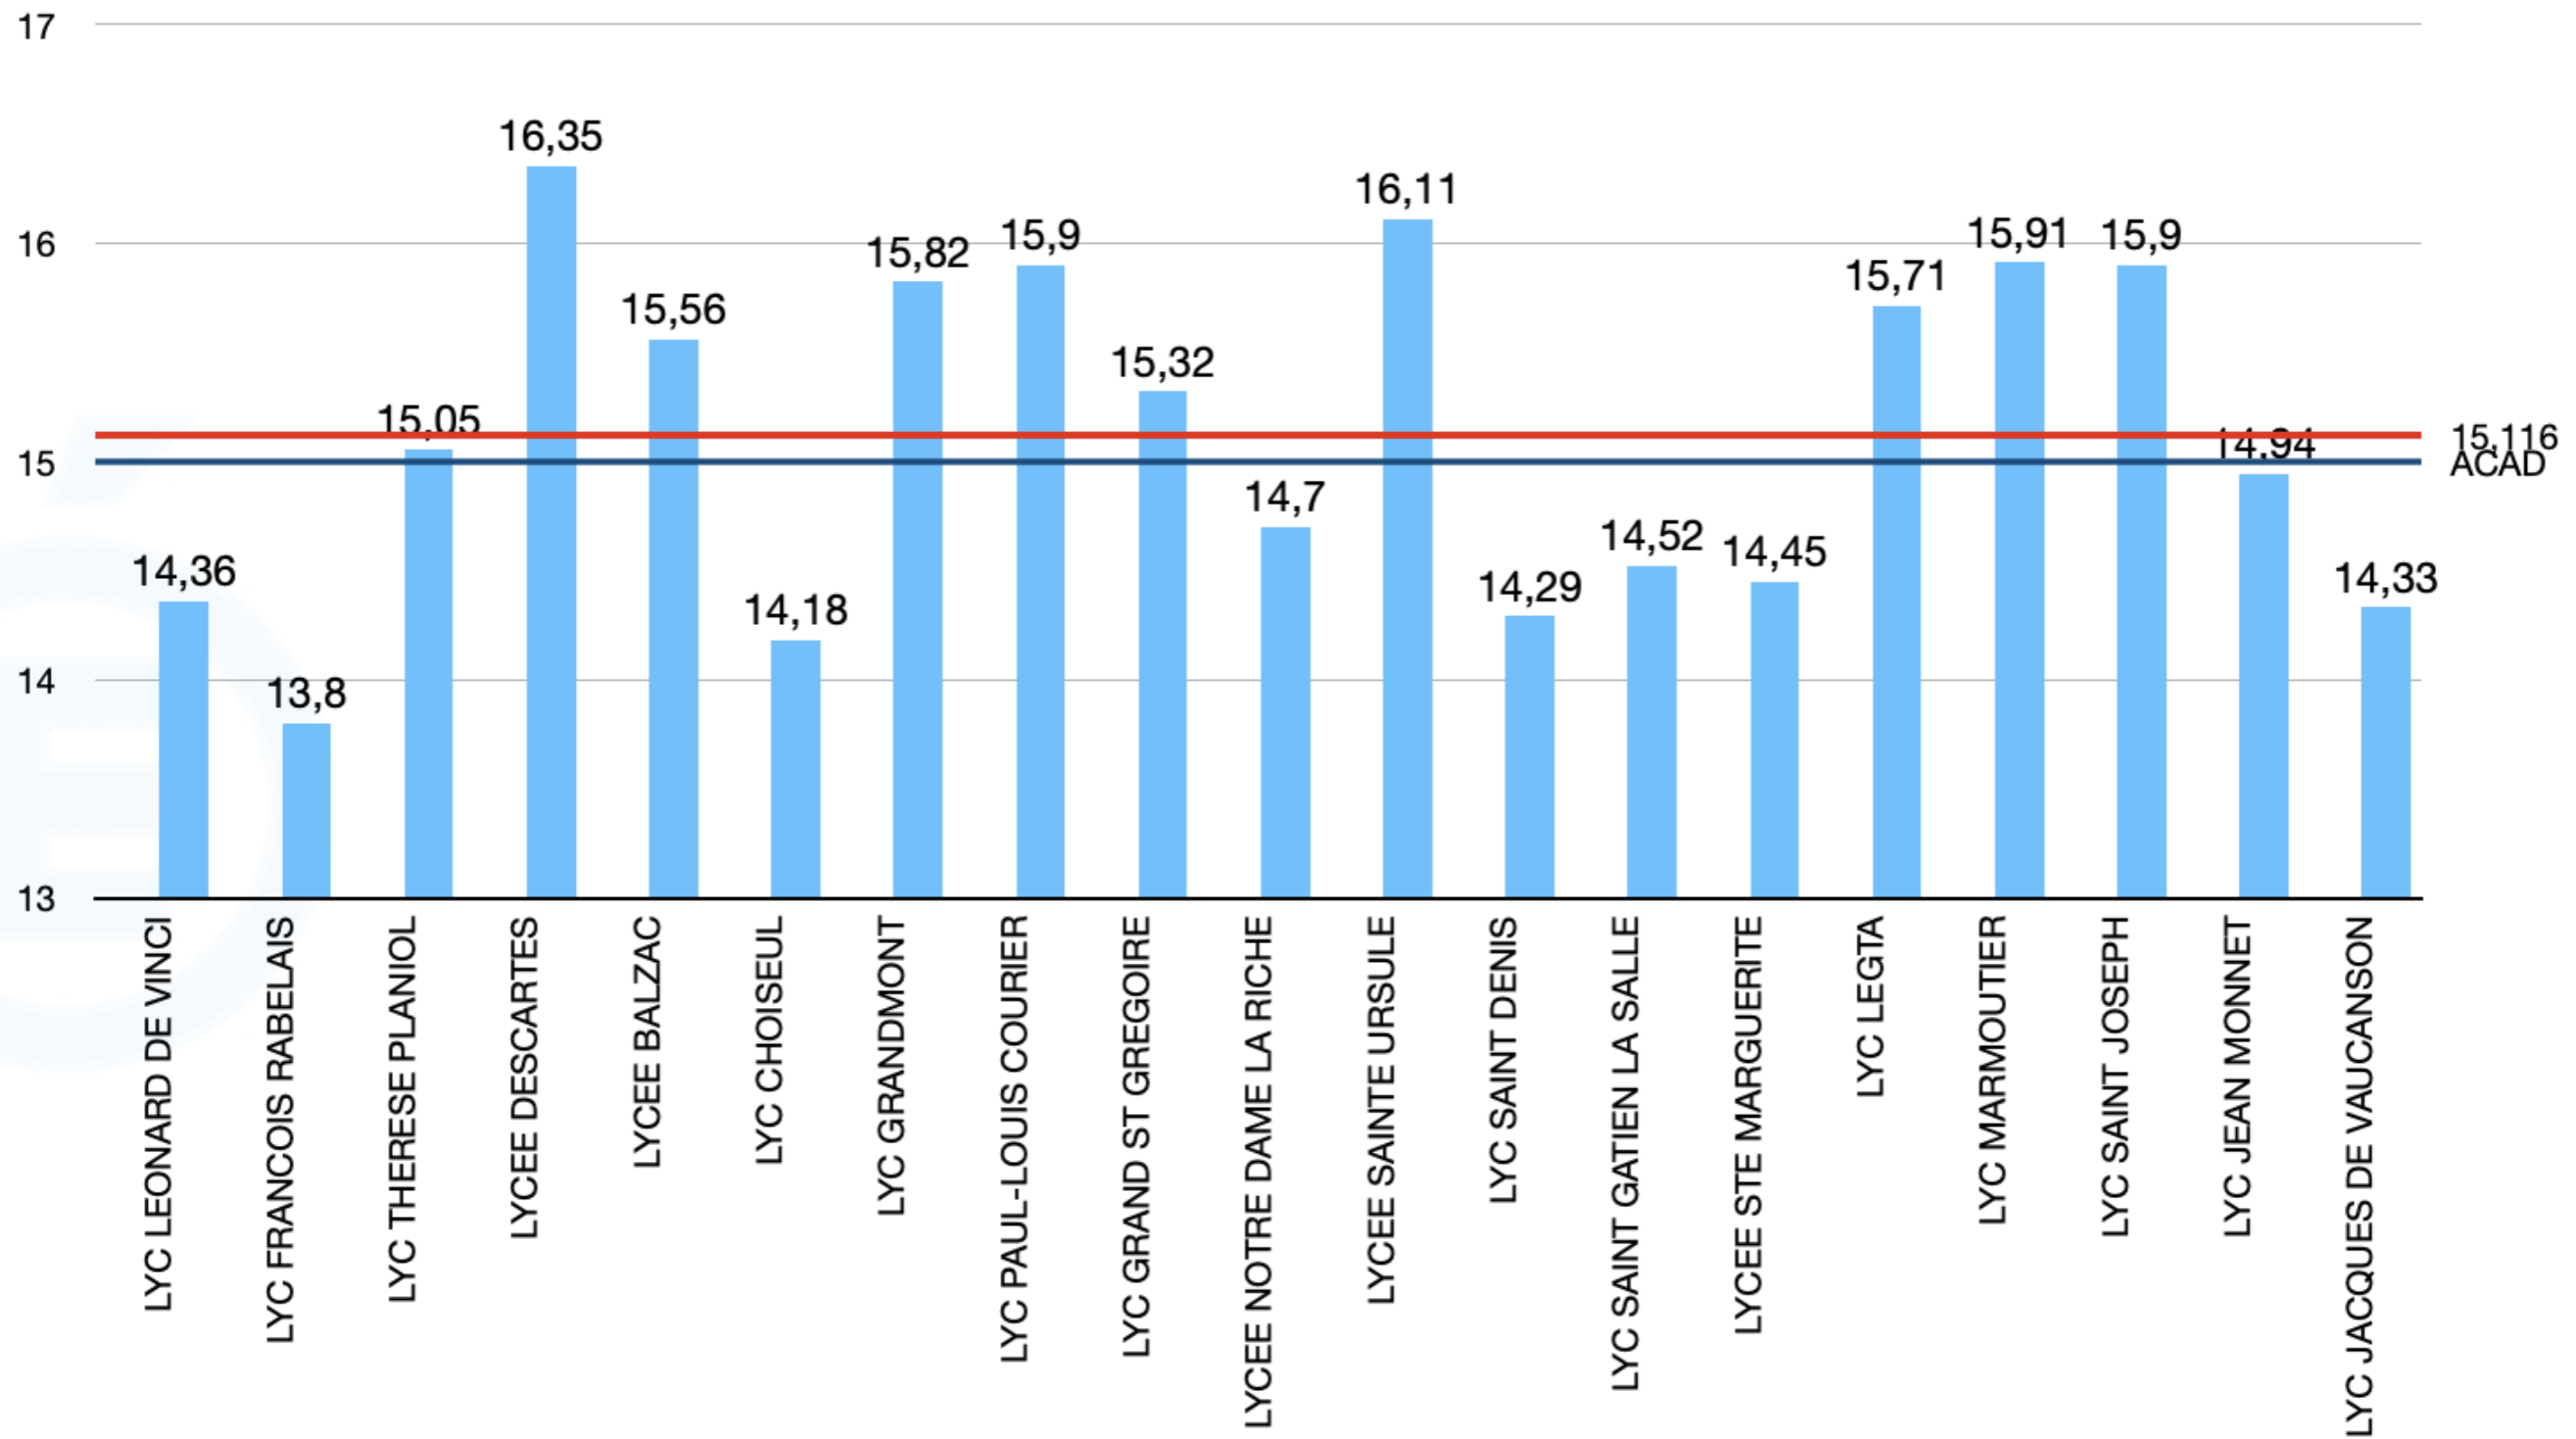

2020-2021

Niveau Départemental