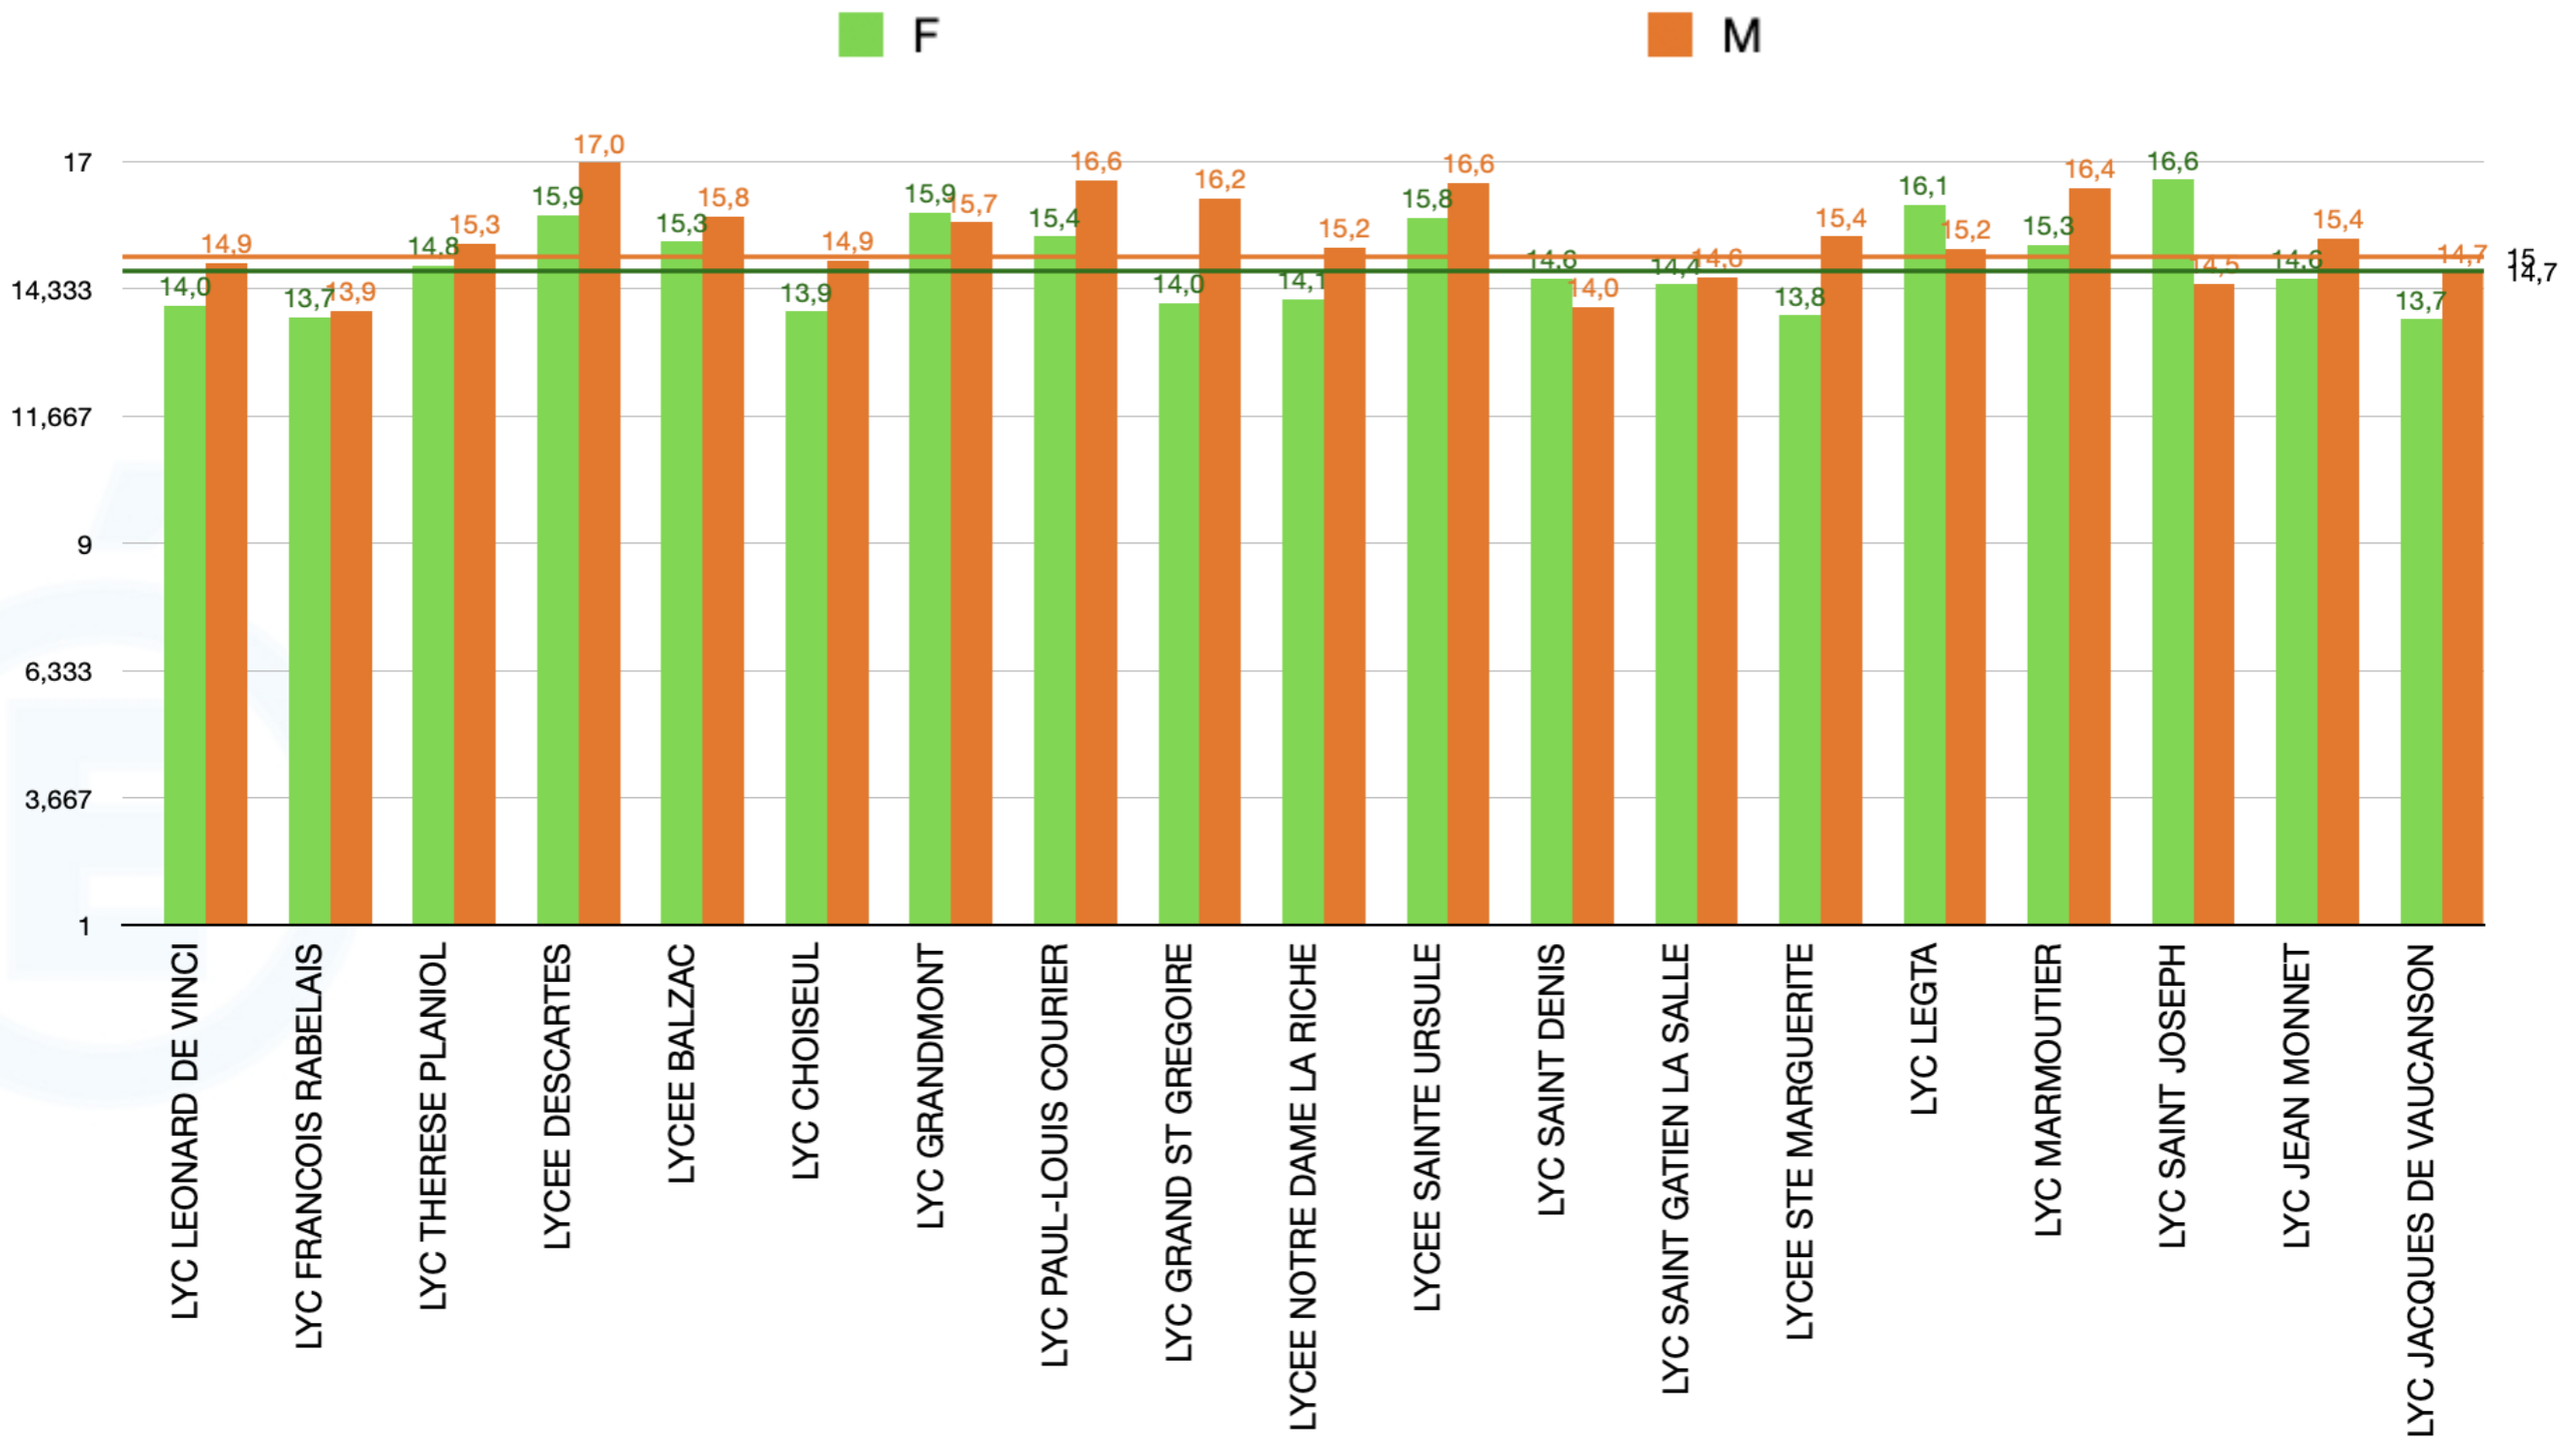

2020-2021

MOYENNES FILLES -GARÇONS: 37

LGT

Niveau Départemental