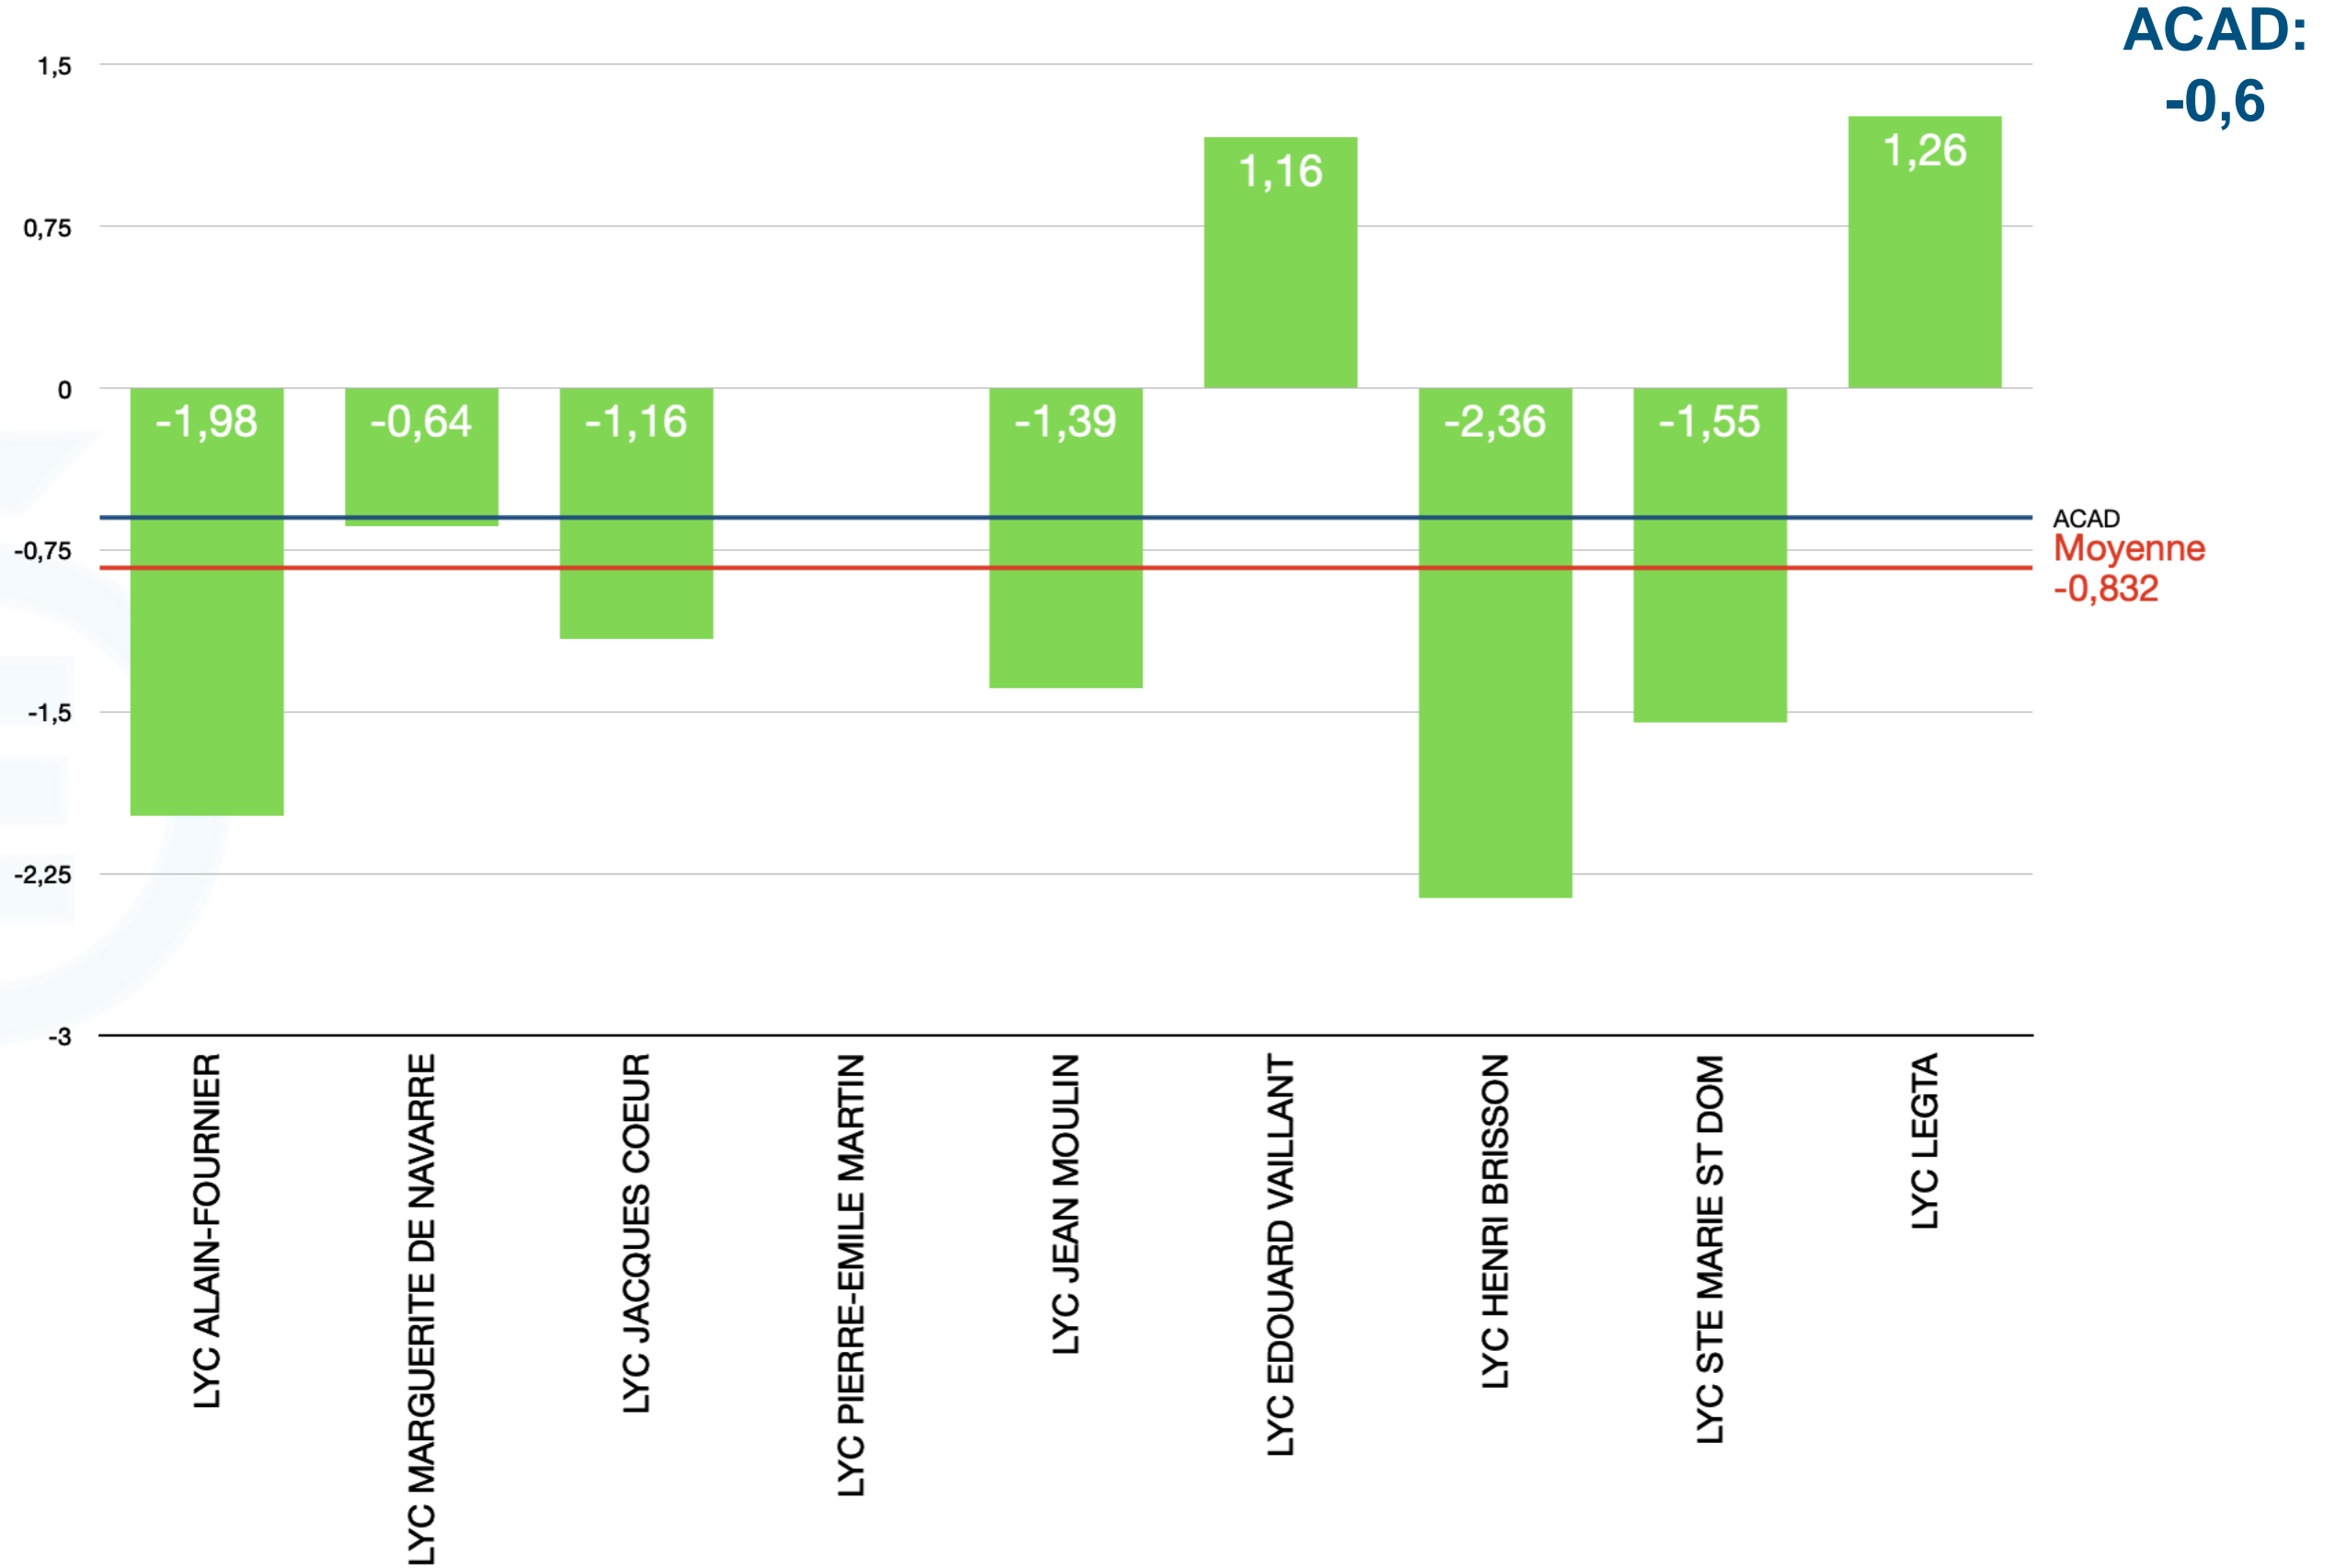

Niveau Départemental

DIFFÉRENTIEL MOYENNES FILLES -GARÇONS: 18

LGT

Niveau Départemental

2020-2021

DIFFÉRENTIEL MOYENNES FILLES - GARÇONS: 28

LGT

2020-2021

Niveau Départemental

ACAD:
-0,6

DIFFÉRENTIEL MOYENNES FILLES - GARÇONS: 36

LGT

Niveau Départemental

2020-2021

DIFFÉRENTIEL MOYENNES FILLES -GARÇONS: 37

LGT