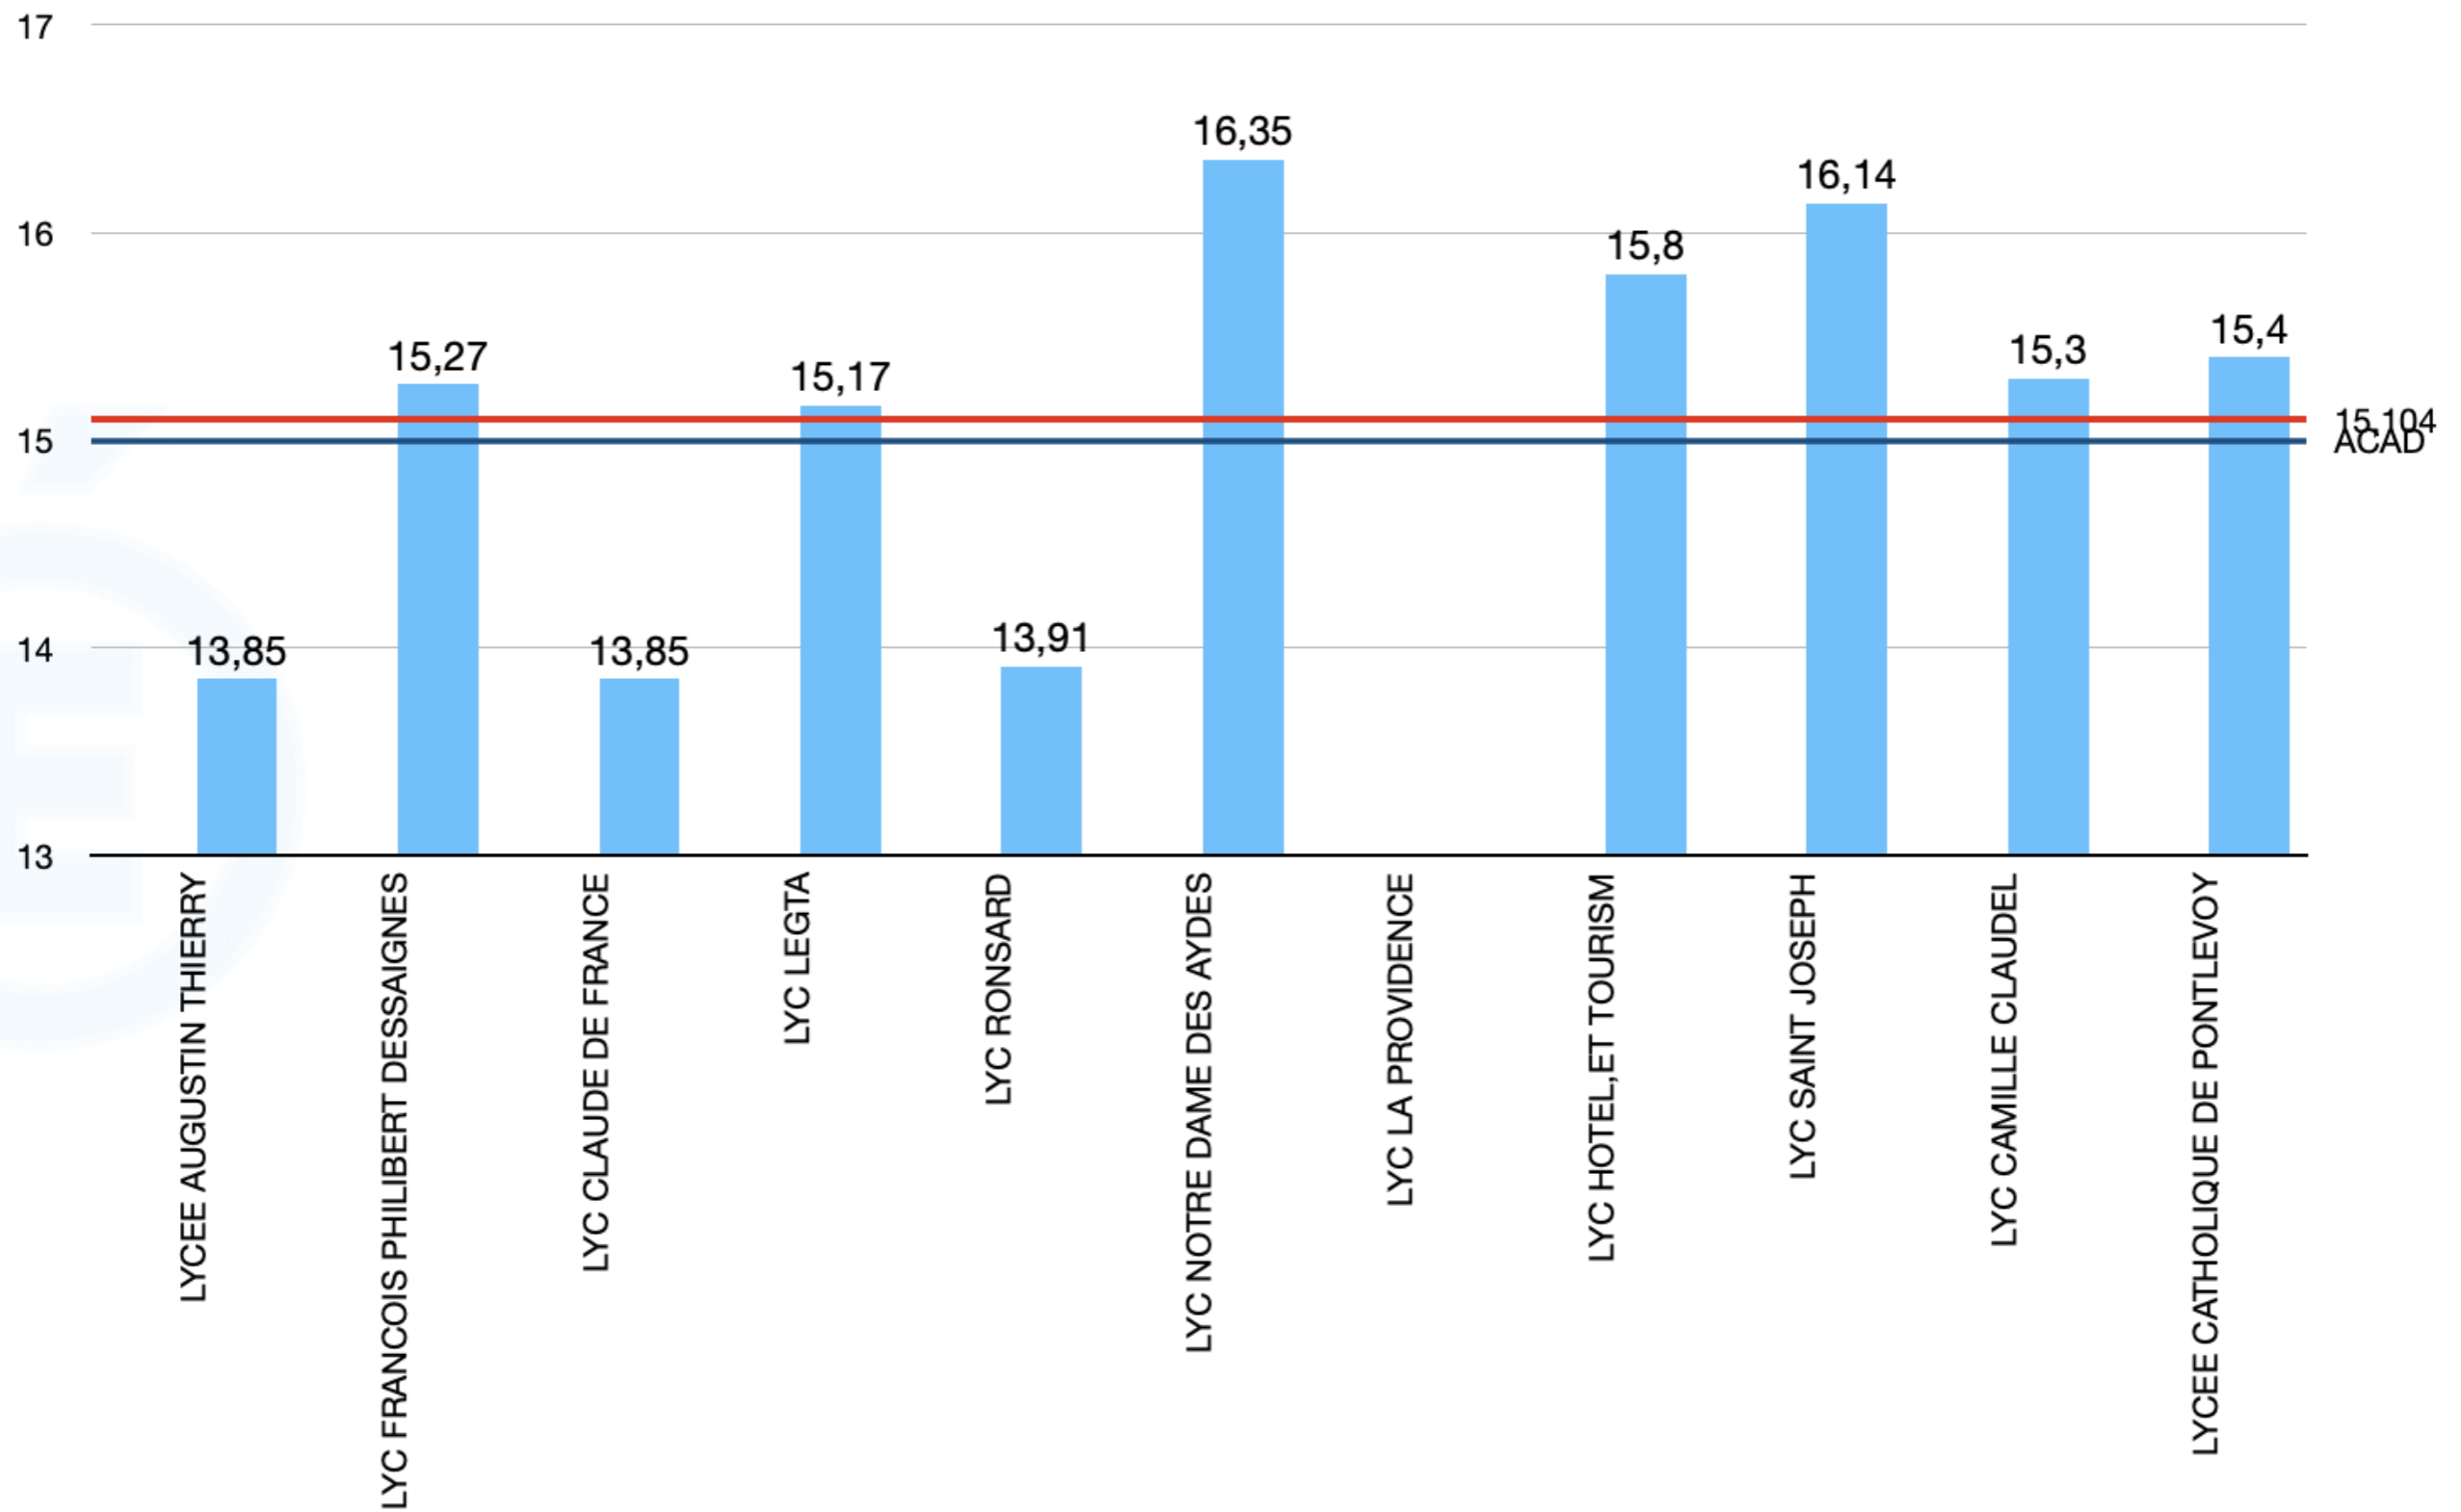

Niveau Départemental

2020-2021

Niveau Départemental

2020-2021

RÉPARTITION DES MOYENNES DU 41

LGT

Niveau Départemental

RÉPARTITION DES MOYENNES DU 45

LGT

Niveau Départemental

2020-2021

2020-2021

MOYENNES FILLES -GARÇONS: 18

LGT

Niveau Départemental

F