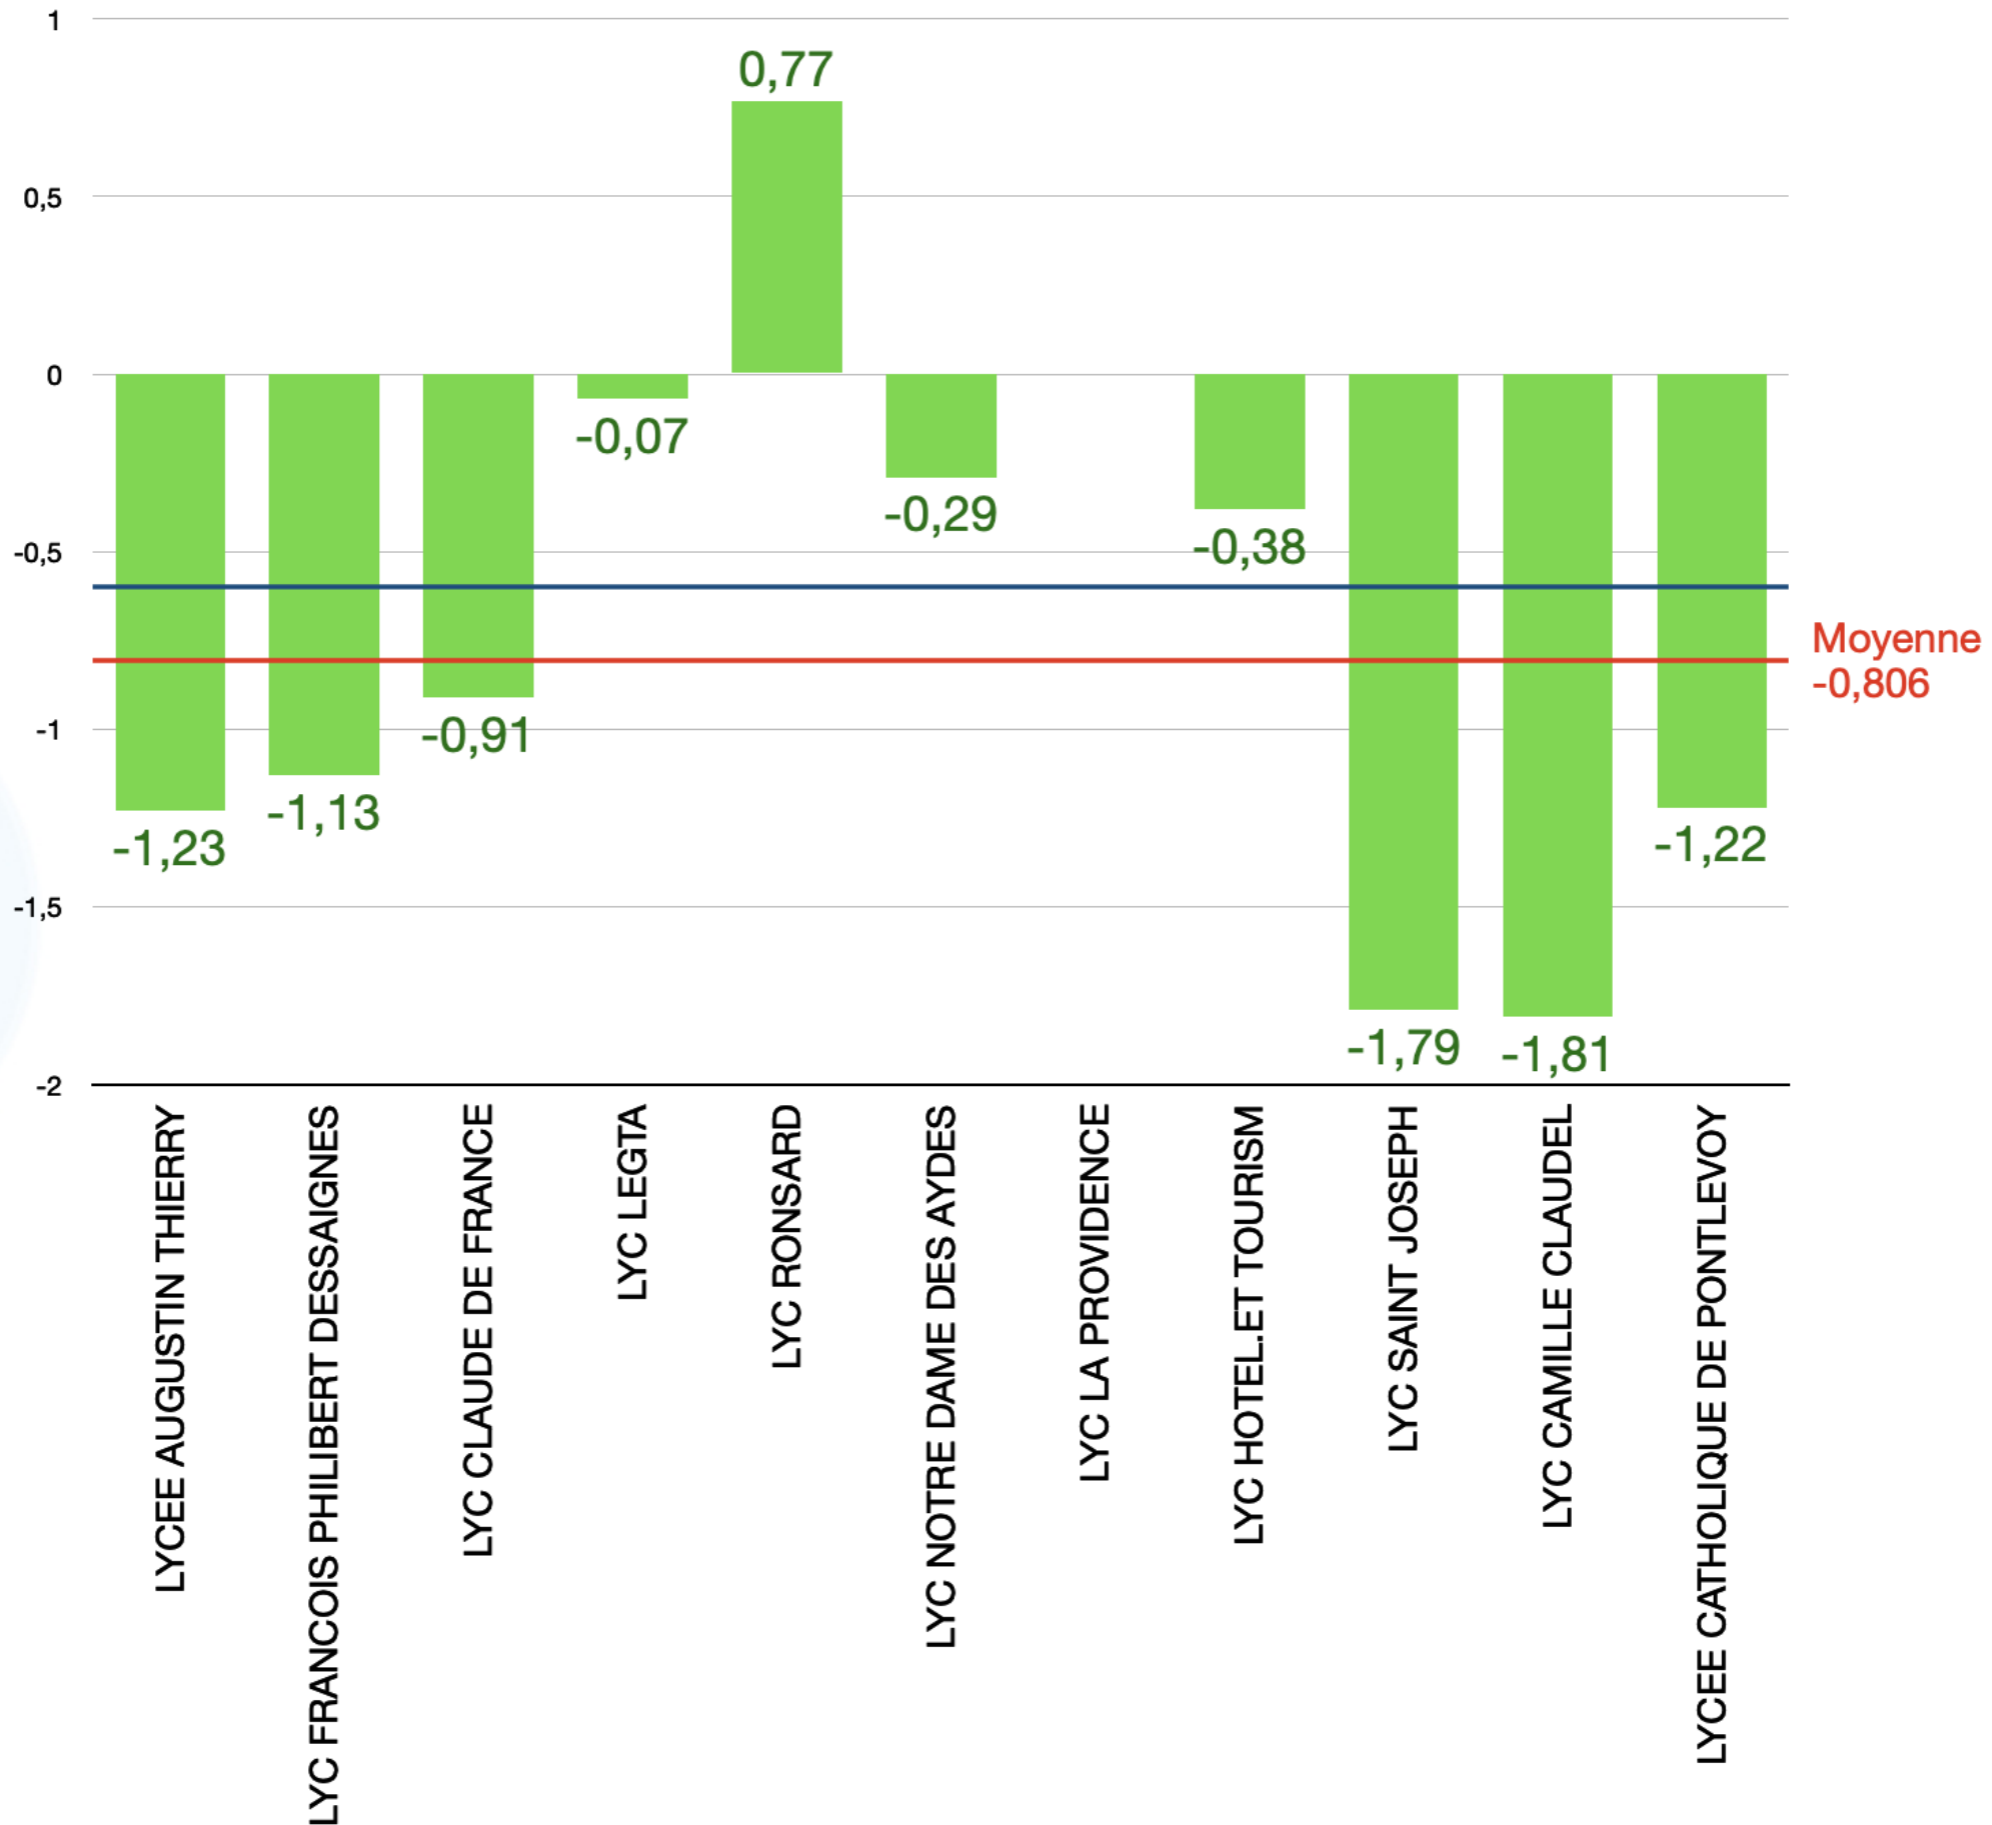

Niveau Départemental

DIFFÉRENTIEL MOYENNES FILLES -GARÇONS: 18

LGT

Niveau Départemental

2020-2021

DIFFÉRENTIEL MOYENNES FILLES - GARÇONS: 28

LGT

2020-2021

Niveau Départemental

ACAD:
-0,6

DIFFÉRENTIEL MOYENNES FILLES - GARÇONS: 36

LGT

Niveau Départemental

2020-2021

DIFFÉRENTIEL MOYENNES FILLES -GARÇONS: 37

LGT

Niveau Départemental

2020-2021

DIFFÉRENTIEL MOYENNES FILLES -GARÇONS: 41

LGT

Niveau Départemental

2020-2021

ACAD:
-0,6

DIFFÉRENTIEL MOYENNES FILLES -GARÇONS: 45

LGT

2020-2021

Niveau Départemental