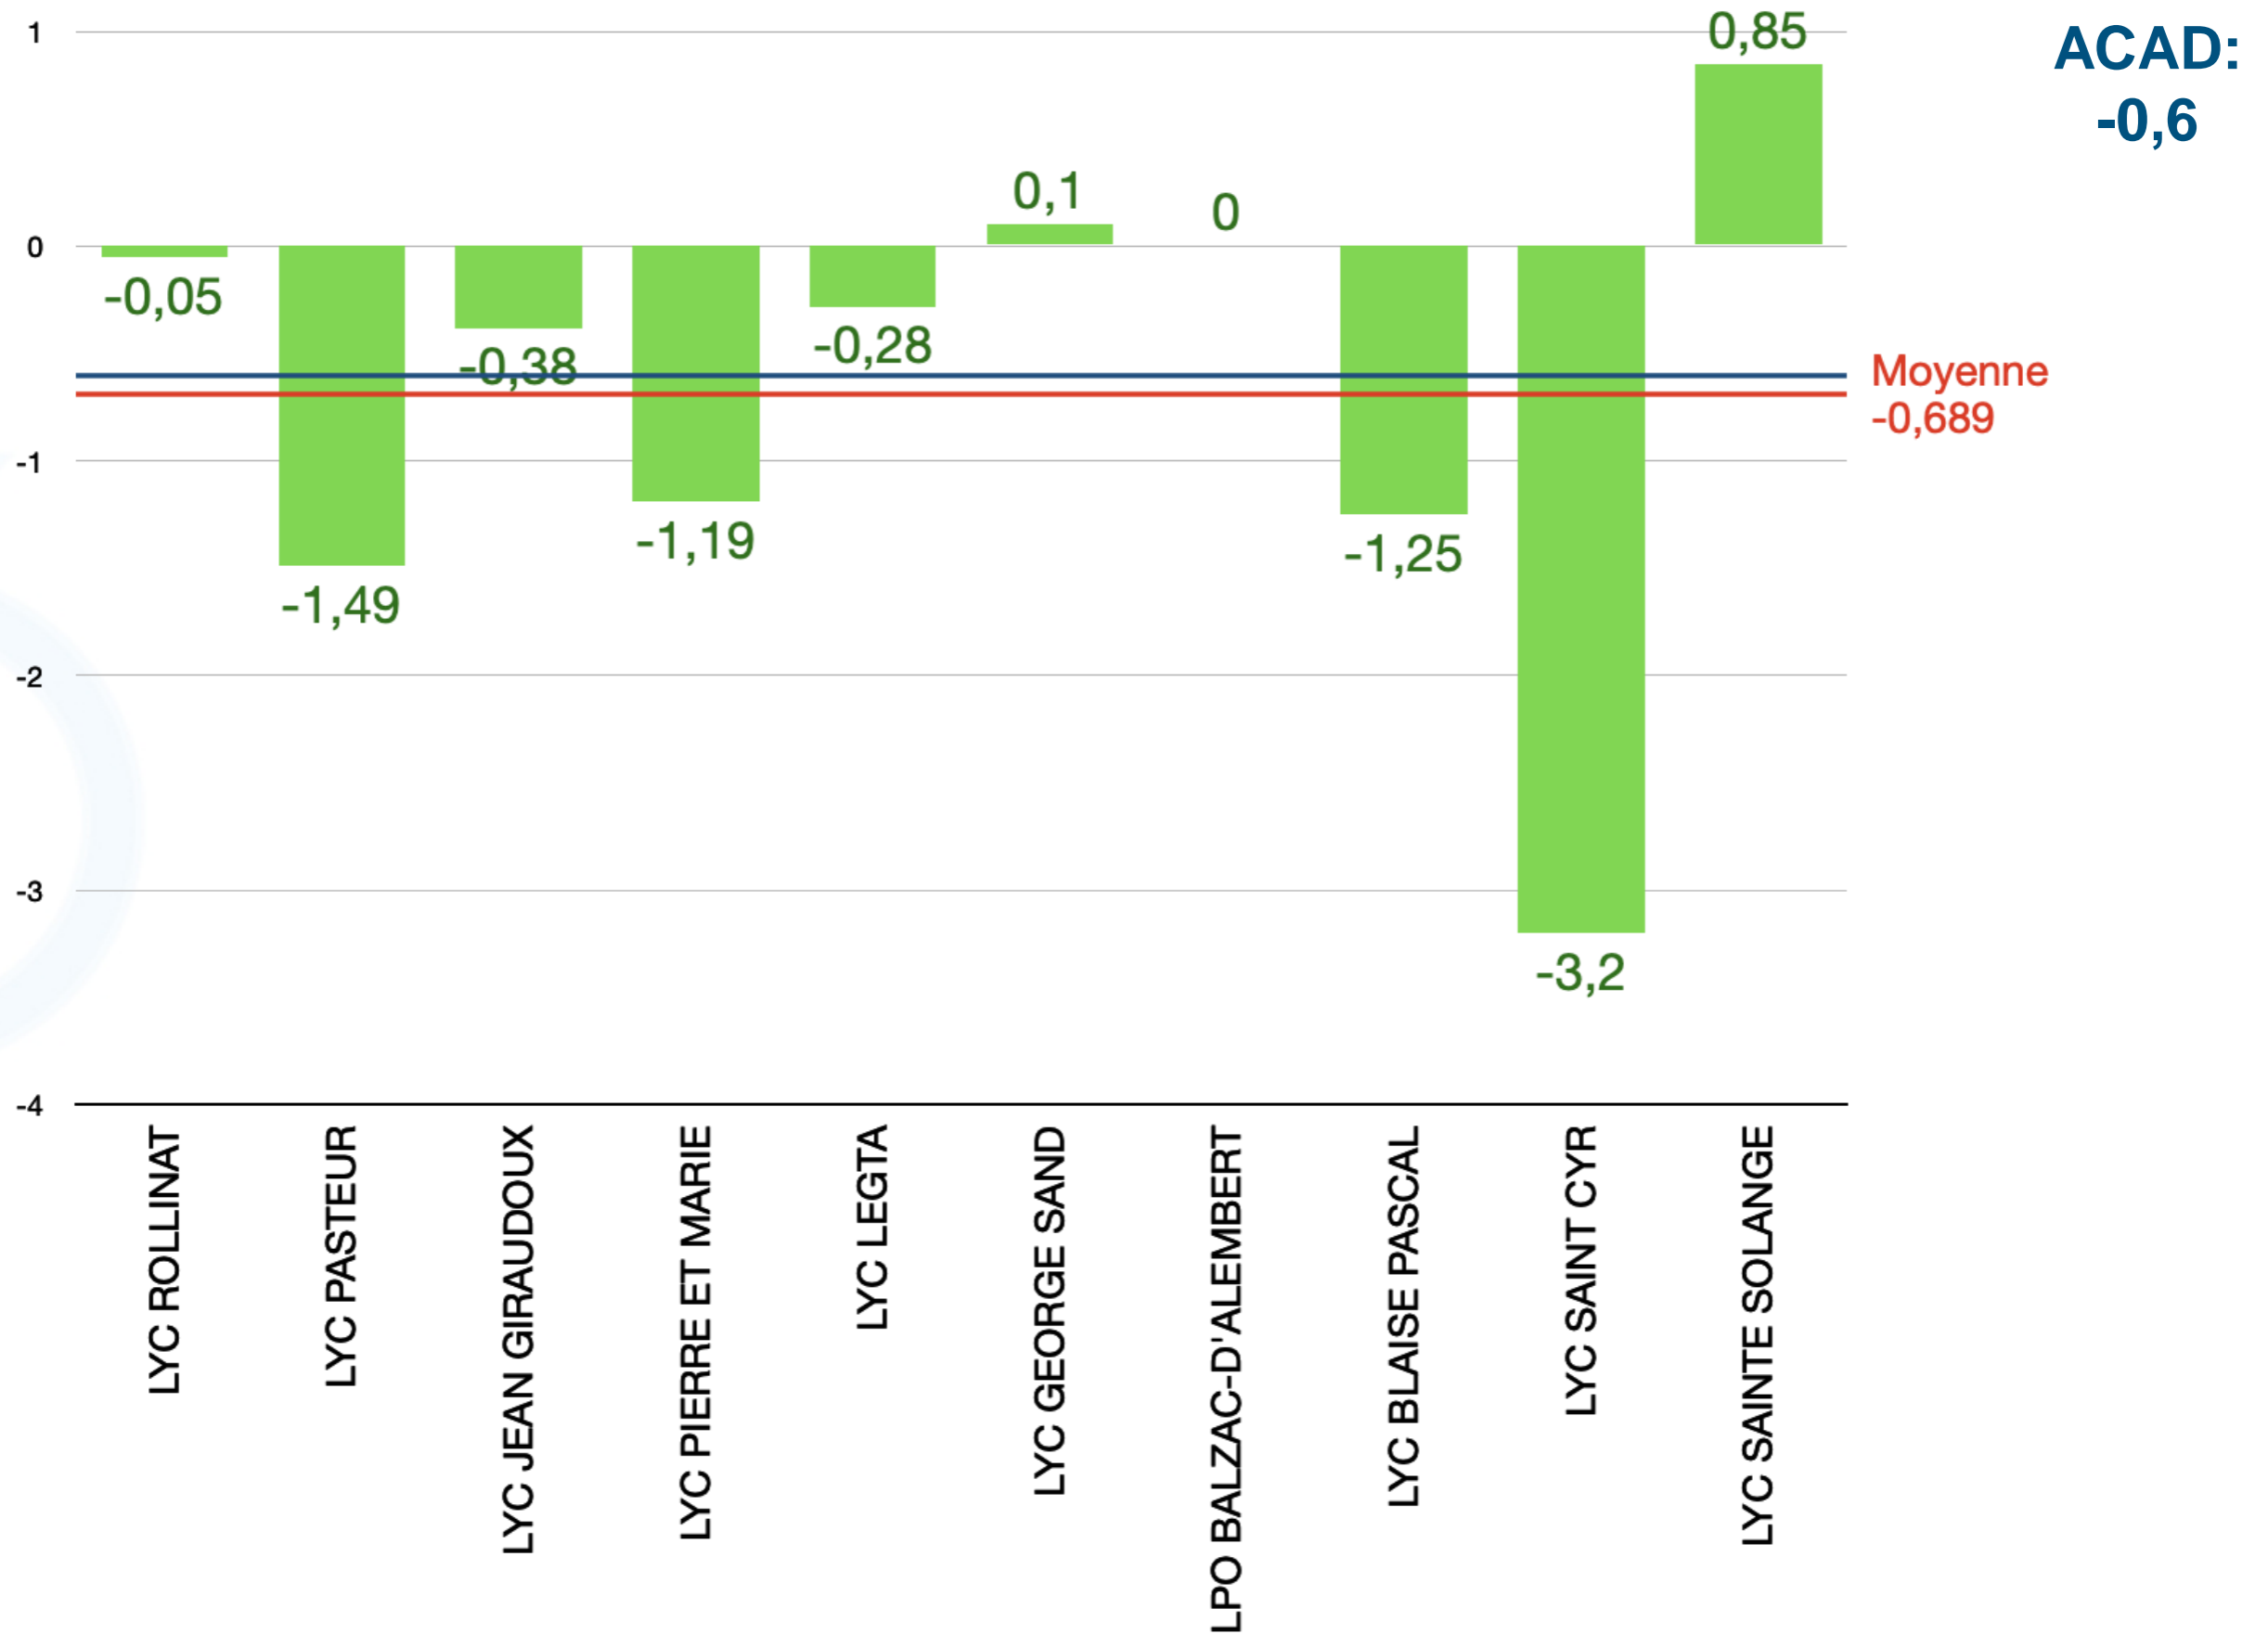

Niveau Départemental

DIFFÉRENTIEL MOYENNES FILLES -GARÇONS: 18

LGT

Niveau Départemental

2020-2021

DIFFÉRENTIEL MOYENNES FILLES - GARÇONS: 28

LGT

2020-2021

Niveau Départemental

ACAD:
-0,6

DIFFÉRENTIEL MOYENNES FILLES - GARÇONS: 36

LGT

Niveau Départemental

2020-2021

DIFFÉRENTIEL MOYENNES FILLES -GARÇONS: 37

LGT

Niveau Départemental

2020-2021

DIFFÉRENTIEL MOYENNES FILLES -GARÇONS: 41

LGT

Niveau Départemental

2020-2021

ACAD:
-0,6

DIFFÉRENTIEL MOYENNES FILLES -GARÇONS: 45